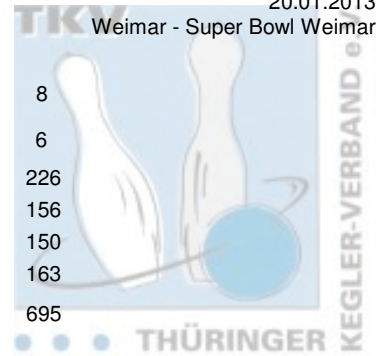

2. Landesklasse Staffel 1 Herren - 5. Spieltag

20.01.2013

Weimar - Super Bowl Weimar

		Punkte:		8	8	8	8	8	8			
		Pins	/Sp.	Schnitt	HI	Spiel:						
						1	2	3	4	5	6	
1	SV Südring Erfurt I											
	Name	Pins	/Sp.	Schnitt	HI	Spiel:	1	2	3	4	5	6
	Kotulla, Wilfried	1.316	/ 6	219,33	246		192	212	203	246	237	226
	Steinbrück, Thomas	1.206	/ 6	201,00	233		181	224	210	202	233	156
	Vité, Charles	1.153	/ 6	192,17	231		192	231	183	192	205	150
	Gatterdam, Jürgen	1.035	/ 6	172,50	191		181	191	183	161	156	163
	Team:	4.710	/ 24	196,25	858		746	858	779	801	831	695
2	1. Geraer Bowlingverein III						6	6	6	4	6	4
	Name	Pins	/Sp.	Schnitt	HI	Spiel:						
						1	2	3	4	5	6	
	Fröhlich, Enrico	994	/ 6	165,67	202		145	136	202	199	160	152
	Senf, Harry	982	/ 6	163,67	202		202	182	164	135	151	148
	Walther, Detlef	962	/ 6	160,33	192		137	171	157	163	142	192
	Moschner, Peter	890	/ 6	148,33	170		120	170	154	137	144	165
	Team:	3.828	/ 24	159,50	677		604	659	677	634	597	657
3	BC Erfurt 2000 II						4	4	4	2	2	6
	Name	Pins	/Sp.	Schnitt	HI	Spiel:						
						1	2	3	4	5	6	
	Müller, Heinz	993	/ 6	165,50	201		178	125	194	125	170	201
	Herrmann, Norbert	942	/ 6	157,00	194		176	194	129	128	129	186
	Küchler, Roland	848	/ 6	141,33	171		125	170	171	113	132	137
	Knappe, Winfried	838	/ 6	139,67	170		113	159	130	131	135	170
	Team:	3.621	/ 24	150,88	694		592	648	624	497	566	694
4	Sportbowlingclub Jena I						2	2	2	6	4	2
	Name	Pins	/Sp.	Schnitt	HI	Spiel:						
						1	2	3	4	5	6	
	Kluge, Stefan	1.032	/ 6	172,00	190		164	161	181	158	178	190
	Wieser, Eckart	981	/ 6	163,50	187		150	162	156	187	161	165
	Neumann, Martin	928	/ 6	154,67	190		140	145	158	146	149	190
	Witt, Thomas	702	/ 6	117,00	145		116	132	103	145	96	110
	Team:	3.643	/ 24	151,79	655		570	600	598	636	584	655