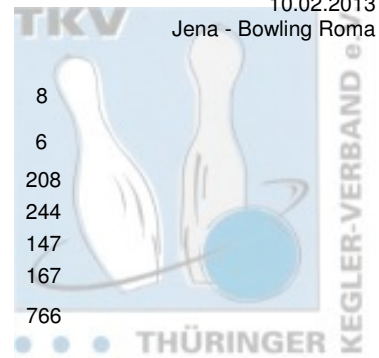

2. Landeskategorie Staffel 1 Herren - 6. Spieltag

10.02.2013
Jena - Bowling Roma

		Punkte: 44		6	8	8	6	8	8
Name	Pins /Sp.	Schnitt	HI	Spiel: 1 2 3 4 5 6					
Kotulla, Wilfried	1.168 / 6	194,67	223	192	187	223	169	189	208
Steinbrück, Thomas	1.126 / 6	187,67	244	172	202	196	156	156	244
Vité, Charles	995 / 6	165,83	200	149	146	161	192	200	147
Gatterdam, Jürgen	976 / 6	162,67	188	160	171	158	132	188	167
Team:	4.265 / 24	177,71	766	673	706	738	649	733	766

		Punkte: 40		8	6	6	8	6	6
Name	Pins /Sp.	Schnitt	HI	Spiel: 1 2 3 4 5 6					
Kluge, Stefan	1.126 / 6	187,67	221	179	151	181	221	180	214
Wieser, Eckart	1.092 / 6	182,00	210	161	160	210	196	166	199
Neumann, Martin	1.016 / 6	169,33	221	170	159	160	150	221	156
Witt, Thomas	844 / 6	140,67	183	183	140	127	126	119	149
Team:	4.078 / 24	169,92	718	693	610	678	693	686	718

		Punkte: 22		4	4	2	4	4	4
Name	Pins /Sp.	Schnitt	HI	Spiel: 1 2 3 4 5 6					
Müller, Heinz	936 / 6	156,00	207	207	127	154	171	129	148
Herrmann, Norbert	914 / 6	152,33	184	148	141	141	174	184	126
Küchler, Roland	909 / 6	151,50	168	152	168	162	149	120	158
Knappe, Winfried	902 / 6	150,33	172	135	139	161	124	172	171
Team:	3.661 / 24	152,54	642	642	575	618	618	605	603