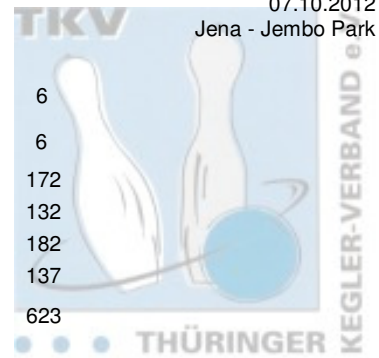

## 2. Landesklasse Staffel 2 Herren - 2. Spieltag

07.10.2012  
Jena - Jembo Park

		<b>Punkte:</b> 44		8	8	8	6	8	6	
Name	Pins /Sp.	Schnitt	HI	Spiel:	1	2	3	4	5	6
Elliott, Jakob	1.099 / 6	183,17	201		198	180	201	192	156	172
Schmid, Erich	1.040 / 6	173,33	206		151	168	202	206	181	132
Braun, Werner	1.011 / 6	168,50	199		178	170	163	119	199	182
Weiß, Olaf	994 / 6	165,67	193		168	193	138	167	191	137
<b>Team:</b>	<b>4.144 / 24</b>	<b>172,67</b>	<b>727</b>		<b>695</b>	<b>711</b>	<b>704</b>	<b>684</b>	<b>727</b>	<b>623</b>

		<b>Punkte:</b> 34		4	6	6	4	6	8	
Name	Pins /Sp.	Schnitt	HI	Spiel:	1	2	3	4	5	6
Schönfelder, Björn	1.066 / 6	177,67	205		144	173	205	184	175	185
Aue, Walter	982 / 6	163,67	171		154	162	163	168	164	171
Schumann, Uwe	974 / 6	162,33	181		147	179	161	127	179	181
Engler, Siegfried	839 / 6	139,83	157		138	157	146	147	124	127
<b>Team:</b>	<b>3.861 / 24</b>	<b>160,88</b>	<b>675</b>		<b>583</b>	<b>671</b>	<b>675</b>	<b>626</b>	<b>642</b>	<b>664</b>