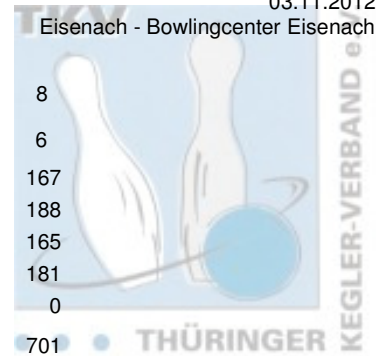

2. Landesklasse Staffel 2 Herren - 3. Spieltag

03.11.2012

Eisenach - Bowlingcenter Eisenach

		Punkte: 42		8	6	6	6	8	8
Name	Pins /Sp.	Schnitt	HI	Spiel: 1 2 3 4 5 6					
Meinhardt, Olaf	1.066 / 6	177,67	198	179	140	198	192	190	167
Koch, Tino	984 / 6	164,00	211	155	150	145	135	211	188
Hohmann, Frank	625 / 4	156,25	165	0	159	143	0	158	165
Schanz, Norman	601 / 4	150,25	181	165	135	0	120	0	181
Rümenapp, Michael	565 / 4	141,25	153	148	0	147	153	117	0
Team:	3.841 / 24	160,04	701	647	584	633	600	676	701

		Punkte: 36		6	4	8	8	4	6
Name	Pins /Sp.	Schnitt	HI	Spiel: 1 2 3 4 5 6					
Jakob, Tom	1.069 / 6	178,17	221	166	154	221	190	160	178
Elliott, Jakob	951 / 6	158,50	179	145	131	176	173	147	179
Krummrich, Klaus Dieter	863 / 6	143,83	170	170	169	145	113	146	120
Braun, Werner	763 / 6	127,17	149	134	122	104	149	132	122
Team:	3.646 / 24	151,92	646	615	576	646	625	585	599

		Punkte: 30		4	8	4	4	6	4
Name	Pins /Sp.	Schnitt	HI	Spiel: 1 2 3 4 5 6					
Engler, Siegfried	888 / 6	148,00	163	157	163	151	150	150	117
Schumann, Uwe	882 / 6	147,00	164	161	140	155	125	164	137
Aue, Walter	862 / 6	143,67	162	134	158	144	116	162	148
Schönfelder, Björn	848 / 6	141,33	180	147	131	140	134	180	116
Team:	3.480 / 24	145,00	656	599	592	590	525	656	518