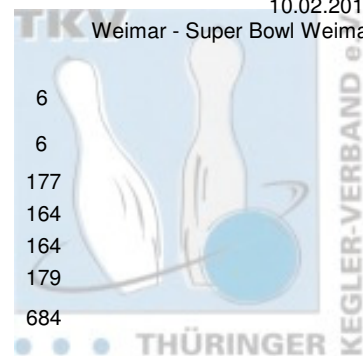

2. Landesklasse Staffel 2 Herren - 6. Spieltag

10.02.2013

Weimar - Super Bowl Weimar

				Punkte:	42	6	6	8	8	8	6
				Spiel:							
Name	Pins /Sp.	Schnitt	HI	1	2	3	4	5	6		
1 1. Mühlhäuser BC III											
Dittrich, Kay	1.121 / 6	186,83	214	169	214	178	180	203	177		
Meinhardt, Olaf	1.064 / 6	177,33	200	160	162	187	191	200	164		
Hohmann, Frank	1.018 / 6	169,67	224	153	160	160	224	157	164		
Rümenapp, Michael	1.002 / 6	167,00	201	162	186	152	122	201	179		
Team:	4.205 / 24	175,21	761	644	722	677	717	761	684		
2 SV Optima Erfurt V				Punkte:	38	4	8	6	6	6	8
				Spiel:							
Name	Pins /Sp.	Schnitt	HI	1	2	3	4	5	6		
2 SV Optima Erfurt V											
Schmid, Erich	1.119 / 6	186,50	236	168	236	186	161	214	154		
Krummrich, Klaus Dieter	1.102 / 6	183,67	213	179	213	156	190	186	178		
Weiß, Olaf	1.040 / 6	173,33	204	149	199	176	181	131	204		
Elliott, Jakob	1.033 / 6	172,17	206	137	185	149	168	206	188		
Team:	4.294 / 24	178,92	833	633	833	667	700	737	724		
3 SV Südring Erfurt II				Punkte:	24	8	4	2	2	4	4
				Spiel:							
Name	Pins /Sp.	Schnitt	HI	1	2	3	4	5	6		
3 SV Südring Erfurt II											
Schumann, Uwe	1.015 / 6	169,17	196	146	177	158	143	196	195		
Engler, Siegfried	1.002 / 6	167,00	209	209	176	133	139	154	191		
Schönfelder, Björn	933 / 6	155,50	180	165	161	165	180	133	129		
Aue, Walter	922 / 6	153,67	174	141	174	157	132	170	148		
Team:	3.872 / 24	161,33	688	661	688	613	594	653	663		
4 SV Südring Erfurt III				Punkte:	16	2	2	4	4	2	2
				Spiel:							
Name	Pins /Sp.	Schnitt	HI	1	2	3	4	5	6		
4 SV Südring Erfurt III											
Steinbrück, Lutz	1.174 / 6	195,67	216	195	216	212	214	157	180		
Ruge, Frithjof	956 / 6	159,33	187	156	143	161	170	187	139		
Rößler, Ronny	870 / 6	145,00	157	134	145	149	137	148	157		
Mey, Eric	707 / 6	117,83	143	114	97	123	130	143	100		
Team:	3.707 / 24	154,46	651	599	601	645	651	635	576		