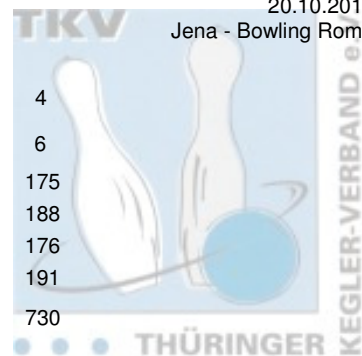

2. Landesliga Staffel 2 Herren - 2. Spieltag

20.10.2012
Jena - Bowling Roma

1 Weimarer Bowlingfuchse 04 I	Punkte: 52	8	8	10	12	10	4		
Name	Pins /Sp.	Schnitt	HI	Spiel: 1 2 3 4 5 6					
Hütter, Klaus-Jürgen	1.173 / 6	195,50	215	173	215	210	190	210	175
Kaschak, Sanny	1.156 / 6	192,67	234	199	161	196	178	234	188
Schwarz, Philippe	1.116 / 6	186,00	213	163	176	213	206	182	176
Fischer, Kai	1.009 / 6	168,17	191	141	171	159	163	184	191
Team:	4.454 / 24	185,58	810	676	723	778	737	810	730
2 SV Optima Erfurt III	Punkte: 50	6	6	12	2	12	12		
Name	Pins /Sp.	Schnitt	HI	Spiel: 1 2 3 4 5 6					
Göring, Rolf	1.112 / 6	185,33	236	151	171	201	169	236	184
Peisker, Christian	1.105 / 6	184,17	224	166	165	191	149	210	224
Mengdehl, Swen	1.093 / 6	182,17	226	173	163	226	157	206	168
Bock, Holger	1.090 / 6	181,67	225	172	183	225	121	214	175
Team:	4.400 / 24	183,33	866	662	682	843	596	866	751
3 SSB Bad Blankenburg I	Punkte: 49	12	10	2	10	8	7		
Name	Pins /Sp.	Schnitt	HI	Spiel: 1 2 3 4 5 6					
Haun, André	1.152 / 6	192,00	226	192	192	151	205	226	186
Haun, Frank	1.127 / 6	187,83	205	169	205	182	202	192	177
Gottlöber, Christoph	1.075 / 6	179,17	234	166	158	182	166	169	234
Hering, Andreas	1.013 / 6	168,83	192	191	171	152	159	192	148
Team:	4.367 / 24	181,96	779	718	726	667	732	779	745
4 BSC '98 Erfurt I	Punkte: 38	4	12	8	8	4	2		
Name	Pins /Sp.	Schnitt	HI	Spiel: 1 2 3 4 5 6					
Fritz, Bernhard	1.190 / 6	198,33	264	185	264	174	181	200	186
Reinert, Stefan	1.049 / 6	174,83	202	135	166	187	202	199	160
Heinrich, Uwe	846 / 5	169,20	208	144	208	180	165	149	0
Hirsch, Dietmar	1.014 / 6	169,00	181	181	152	175	171	166	169
Treppschuh, Robert	142 / 1	142,00	142	0	0	0	0	0	142
Team:	4.241 / 24	176,71	790	645	790	716	719	714	657
5 BC Rot-Weiß Erfurt II	Punkte: 37	10	2	6	6	6	7		
Name	Pins /Sp.	Schnitt	HI	Spiel: 1 2 3 4 5 6					
Wand, Ronny	1.132 / 6	188,67	246	181	170	184	179	172	246
Reimschüssel, Rüdiger	1.101 / 6	183,50	262	196	152	160	178	262	153
Leinhoß, Steffen	1.026 / 6	171,00	204	191	192	204	152	162	125
Stichling, Christopher	959 / 6	159,83	221	119	138	148	180	153	221
Team:	4.218 / 24	175,75	749	687	652	696	689	749	745
6 Starbowling Nordhausen I	Punkte: 26	2	4	4	4	2	10		
Name	Pins /Sp.	Schnitt	HI	Spiel: 1 2 3 4 5 6					
Berger, Marcel	1.052 / 6	175,33	209	165	176	133	200	169	209
Wieseler, Jörg	1.043 / 6	173,83	225	155	161	225	165	181	156
Schubert, René	990 / 6	165,00	185	144	147	185	168	168	178
Höfer, Kurt	986 / 6	164,33	207	176	173	148	111	171	207
Team:	4.071 / 24	169,63	750	640	657	691	644	689	750