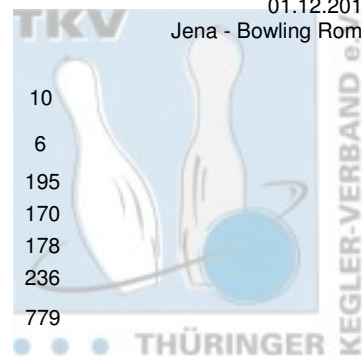

2. Landesliga Staffel 2 Herren - 4. Spieltag

01.12.2012
Jena - Bowling Roma

1 Weimarer Bowlingfuchse 04 I	Punkte:	58	10	10	12	10	6	10		
Name	Pins /Sp.	Schnitt	HI	Spiel:	1	2	3	4	5	6
Kaschak, Sanny	1.280 / 6	213,33	258		181	235	226	258	185	195
Fischer, Kai	1.242 / 6	207,00	258		242	180	258	182	210	170
Hütter, Klaus-Jürgen	1.085 / 6	180,83	235		191	235	172	164	145	178
Schwarz, Philippe	1.082 / 6	180,33	236		176	144	176	165	185	236
Team:	4.689 / 24	195,38	832		790	794	832	769	725	779
2 SV Optima Erfurt III	Punkte:	54	12	8	6	12	12	4		
Name	Pins /Sp.	Schnitt	HI	Spiel:	1	2	3	4	5	6
Jakob, Tom	1.339 / 6	223,17	246		230	224	188	246	232	219
Mengdehl, Swen	1.193 / 6	198,83	237		190	237	178	216	190	182
Bock, Holger	1.097 / 6	182,83	236		236	146	194	191	195	135
Göring, Rolf	1.069 / 6	178,17	195		185	168	178	195	190	153
Team:	4.698 / 24	195,75	848		841	775	738	848	807	689
3 BSC '98 Erfurt I	Punkte:	40	4	12	8	6	2	8		
Name	Pins /Sp.	Schnitt	HI	Spiel:	1	2	3	4	5	6
Hirsch, Dietmar	1.153 / 6	192,17	236		236	212	201	163	180	161
Fritz, Bernhard	1.140 / 6	190,00	227		163	213	186	158	193	227
Liedtke, Michael	1.112 / 6	185,33	224		166	224	192	190	135	205
Reinert, Stefan	1.025 / 6	170,83	196		161	161	164	196	188	155
Team:	4.430 / 24	184,58	810		726	810	743	707	696	748
4 SSB Bad Blankenburg I	Punkte:	39	2	4	4	8	9	12		
Name	Pins /Sp.	Schnitt	HI	Spiel:	1	2	3	4	5	6
Gottlöber, Christoph	1.197 / 6	199,50	213		163	213	202	206	210	203
Hering, Andreas	1.171 / 6	195,17	234		186	192	201	171	187	234
Haun, André	1.102 / 6	183,67	215		160	164	167	204	192	215
Haun, Frank	1.017 / 6	169,50	200		200	146	161	151	189	170
Team:	4.487 / 24	186,96	822		709	715	731	732	778	822
5 BC Rot-Weiß Erfurt II	Punkte:	32	8	6	10	2	4	2		
Name	Pins /Sp.	Schnitt	HI	Spiel:	1	2	3	4	5	6
Axt, Uwe	1.246 / 6	207,67	248		170	236	223	180	248	189
Reimschüssel, Rüdiger	864 / 5	172,80	198		198	180	186	175	125	0
Leinhoß, Steffen	681 / 4	170,25	201		0	0	170	155	201	155
Wand, Ronny	825 / 5	165,00	192		192	172	181	131	0	149
Stichling, Christopher	630 / 4	157,50	200		200	161	0	0	140	129
Team:	4.246 / 24	176,92	760		760	749	760	641	714	622
6 Starbowling Nordhausen I	Punkte:	29	6	2	2	4	9	6		
Name	Pins /Sp.	Schnitt	HI	Spiel:	1	2	3	4	5	6
Schubert, René	1.083 / 6	180,50	209		209	187	169	174	171	173
Höfer, Kurt	1.073 / 6	178,83	227		183	180	140	173	227	170
Wieseler, Jörg	1.043 / 6	173,83	234		192	134	234	131	166	186
Berger, Marcel	1.035 / 6	172,50	214		150	181	148	168	214	174
Team:	4.234 / 24	176,42	778		734	682	691	646	778	703