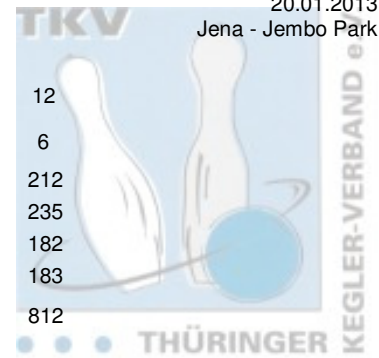

2. Landesliga Staffel 2 Herren - 5. Spieltag

20.01.2013
Jena - Jembo Park

1 Starbowling Nordhausen I	Punkte: 66	10	8	12	12	12	12	12	12	
Name	Pins /Sp.	Schnitt	HI	Spiel:	1	2	3	4	5	6
Schubert, René	1.152 / 6	192,00	212		210	164	191	181	194	212
Wieseler, Jörg	1.151 / 6	191,83	235		158	175	168	222	193	235
Berger, Marcel	1.039 / 6	173,17	226		169	127	156	179	226	182
Höfer, Kurt	986 / 6	164,33	195		162	136	144	166	195	183
Team:	4.328 / 24	180,33	812		699	602	659	748	808	812
2 SSB Bad Blankenburg I	Punkte: 46	12	12	2	6	6	8			
Name	Pins /Sp.	Schnitt	HI	Spiel:	1	2	3	4	5	6
Hering, Andreas	989 / 6	164,83	211		186	153	148	159	132	211
Gottlöber, Christoph	965 / 6	160,83	208		208	166	127	144	205	115
Haun, André	933 / 6	155,50	188		188	129	144	153	171	148
Haun, Frank	922 / 6	153,67	182		162	165	112	174	127	182
Team:	3.809 / 24	158,71	744		744	613	531	630	635	656
3 SV Optima Erfurt III	Punkte: 40	8	2	8	10	10	2			
Name	Pins /Sp.	Schnitt	HI	Spiel:	1	2	3	4	5	6
Elliott, Jakob	1.037 / 6	172,83	190		189	149	177	190	186	146
Mengdehl, Swen	993 / 6	165,50	190		147	180	158	170	190	148
Jakob, Tom	990 / 6	165,00	202		202	125	150	171	185	157
Bock, Holger	846 / 6	141,00	189		143	110	134	189	144	126
Team:	3.866 / 24	161,08	720		681	564	619	720	705	577
4 Weimarer Bowlingfuchse 04 I	Punkte: 38	4	10	4	2	8	10			
Name	Pins /Sp.	Schnitt	HI	Spiel:	1	2	3	4	5	6
Fischer, Kai	975 / 6	162,50	190		190	165	163	149	150	158
Schwarz, Philippe	954 / 6	159,00	180		113	165	173	158	180	165
Burk, Wilfried	912 / 6	152,00	201		175	142	108	154	132	201
Hütter, Klaus-Jürgen	907 / 6	151,17	196		136	136	115	157	196	167
Team:	3.748 / 24	156,17	691		614	608	559	618	658	691
5 BSC '98 Erfurt I	Punkte: 34	6	4	10	8	2	4			
Name	Pins /Sp.	Schnitt	HI	Spiel:	1	2	3	4	5	6
Fritz, Bernhard	1.036 / 6	172,67	193		193	161	179	192	178	133
Hirsch, Dietmar	968 / 6	161,33	174		165	147	145	174	169	168
Liedtke, Michael	614 / 4	153,50	177		138	0	177	135	0	164
Reinert, Stefan	749 / 5	149,80	201		142	137	140	201	129	0
Treppschuh, Robert	411 / 3	137,00	153		0	122	0	0	136	153
Team:	3.778 / 24	157,42	702		638	567	641	702	612	618
6 BC Rot-Weiß Erfurt II	Punkte: 28	2	6	6	4	4	6			
Name	Pins /Sp.	Schnitt	HI	Spiel:	1	2	3	4	5	6
Leinhoß, Steffen	1.026 / 6	171,00	198		161	178	166	156	198	167
Stichling, Christopher	932 / 6	155,33	178		149	178	171	127	138	169
Reimschüssel, Rüdiger	736 / 5	147,20	175		158	110	0	175	154	139
Wand, Ronny	849 / 6	141,50	168		127	135	146	168	129	144
Böroid, Klaus	109 / 1	109,00	109		0	0	109	0	0	0
Team:	3.652 / 24	152,17	626		595	601	592	626	619	619