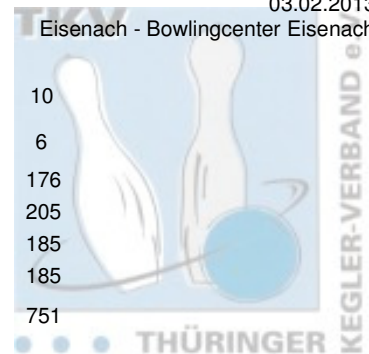

2. Landesliga Staffel 2 Herren - 6. Spieltag

03.02.2013

Eisenach - Bowlingcenter Eisenach

1 Starbowling Nordhausen I	Punkte: 60	12	8	10	8	12	10		
Name	Pins /Sp.	Schnitt	HI	Spiel: 1 2 3 4 5 6					
Berger, Marcel	1.143 / 6	190,50	215	215	189	188	202	173	176
Wieseler, Jörg	1.095 / 6	182,50	205	184	170	174	194	168	205
Schubert, René	1.087 / 6	181,17	193	169	170	177	193	193	185
Höfer, Kurt	965 / 6	160,83	185	135	168	181	118	178	185
Team:	4.290 / 24	178,75	751	703	697	720	707	712	751
2 SV Optima Erfurt III	Punkte: 48	2	10	12	6	6	12		
Name	Pins /Sp.	Schnitt	HI	Spiel: 1 2 3 4 5 6					
Elliott, Jakob	1.144 / 6	190,67	234	143	194	234	205	148	220
Mengdehl, Swen	1.052 / 6	175,33	197	152	172	197	179	171	181
Göring, Rolf	1.031 / 6	171,83	184	180	184	179	150	175	163
Bock, Holger	979 / 6	163,17	188	124	177	169	162	159	188
Team:	4.206 / 24	175,25	779	599	727	779	696	653	752
3 BSC '98 Erfurt I	Punkte: 44	8	6	2	12	8	8		
Name	Pins /Sp.	Schnitt	HI	Spiel: 1 2 3 4 5 6					
Hirsch, Dietmar	1.082 / 6	180,33	202	188	181	155	202	177	179
Reinert, Stefan	1.044 / 6	174,00	209	155	168	164	209	160	188
Liedtke, Michael	1.023 / 6	170,50	196	151	161	152	189	174	196
Fritz, Bernhard	1.019 / 6	169,83	188	165	180	188	161	147	178
Team:	4.168 / 24	173,67	761	659	690	659	761	658	741
4 SSB Bad Blankenburg I	Punkte: 38	10	12	6	4	2	4		
Name	Pins /Sp.	Schnitt	HI	Spiel: 1 2 3 4 5 6					
Haun, Frank	1.041 / 6	173,50	185	185	183	184	146	163	180
Hering, Andreas	1.033 / 6	172,17	216	180	216	139	199	166	133
Haun, André	1.019 / 6	169,83	200	200	188	157	160	146	168
Gottlöber, Christoph	902 / 6	150,33	183	131	153	183	178	120	137
Team:	3.995 / 24	166,46	740	696	740	663	683	595	618
5 Weimarer Bowlingfuchse 04 I	Punkte: 32	4	2	4	10	10	2		
Name	Pins /Sp.	Schnitt	HI	Spiel: 1 2 3 4 5 6					
Kaschak, Sanny	1.062 / 6	177,00	213	172	165	180	213	165	167
Fischer, Kai	1.046 / 6	174,33	200	158	150	169	200	197	172
Hütter, Klaus-Jürgen	960 / 6	160,00	179	152	169	165	179	168	127
Schwarz, Philippe	588 / 4	147,00	158	150	158	147	0	0	133
Julius, Mario	286 / 2	143,00	149	0	0	0	149	137	0
Team:	3.942 / 24	164,25	741	632	642	661	741	667	599
6 BC Rot-Weiß Erfurt II	Punkte: 30	6	4	8	2	4	6		
Name	Pins /Sp.	Schnitt	HI	Spiel: 1 2 3 4 5 6					
Axt, Uwe	1.176 / 6	196,00	217	204	197	187	182	189	217
Wölke, Andreas	979 / 6	163,17	192	157	166	139	166	192	159
Leinhoß, Steffen	803 / 5	160,60	207	158	152	188	207	98	0
Wand, Ronny	635 / 4	158,75	180	138	173	0	0	144	180
Hähner, Marcel	403 / 3	134,33	160	0	0	160	116	0	127
Team:	3.996 / 24	166,50	688	657	688	674	671	623	683