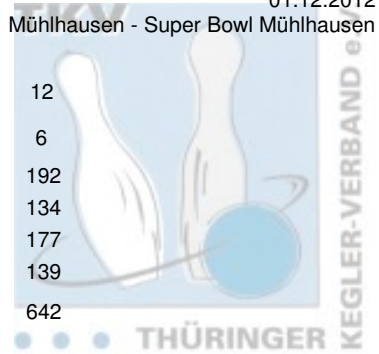

## 2. Landesliga Damen - 4. Spieltag

01.12.2012  
Mühlhausen - Super Bowl Mühlhausen

<b>1 1. Geraer Bowlingverein I</b>	<b>Punkte:</b>	54	10	8	6	10	8	12		
Name	Pins /Sp.	Schnitt	HI	Spiel:	1	2	3	4	5	6
Loos, Sandra	1.054 / 6	175,67	192		161	176	178	177	170	192
Tschirschke, Roswita	953 / 6	158,83	191		191	160	146	158	164	134
Loos, Gisela	931 / 6	155,17	177		143	175	126	145	165	177
Diegel, Tina	843 / 6	140,50	164		155	136	130	164	119	139
Team:	3.781 / 24	157,54	650		650	647	580	644	618	642
<b>2 Roma Bowlers I</b>	<b>Punkte:</b>	50	6	10	12	6	10	6		
Name	Pins /Sp.	Schnitt	HI	Spiel:	1	2	3	4	5	6
Dierl, Margitta	1.059 / 6	176,50	214		160	203	214	125	178	179
Zborowska, Julia	999 / 6	166,50	204		172	164	204	148	174	137
Förstel, Gisela	943 / 6	157,17	178		151	178	172	170	146	126
Schmidt, Kati	930 / 6	155,00	169		156	150	169	153	147	155
Team:	3.931 / 24	163,79	759		639	695	759	596	645	597
<b>3 1. JBC "JEMBO Bunny's" II</b>	<b>Punkte:</b>	50	12	6	10	8	6	8		
Name	Pins /Sp.	Schnitt	HI	Spiel:	1	2	3	4	5	6
Petruch, Claudia	975 / 6	162,50	190		190	141	160	172	159	153
Rosenkranz, Ute	961 / 6	160,17	187		164	187	104	179	159	168
Schneider, Kornelia	928 / 6	154,67	165		160	151	165	158	131	163
Korittke, Annett	856 / 6	142,67	182		138	125	182	133	162	116
Team:	3.720 / 24	155,00	652		652	604	611	642	611	600
<b>4 SV 1970 Meiningen I</b>	<b>Punkte:</b>	44	8	12	4	12	4	4		
Name	Pins /Sp.	Schnitt	HI	Spiel:	1	2	3	4	5	6
Hellmuth, Gabi	1.025 / 6	170,83	212		160	212	117	156	194	186
Gasparowski, Ines	946 / 6	157,67	185		168	179	127	185	151	136
Ogorek, Beate	905 / 6	150,83	201		162	201	147	164	128	103
Hellmuth, Katja	799 / 6	133,17	153		150	118	103	145	130	153
Team:	3.675 / 24	153,13	710		640	710	494	650	603	578
<b>5 1. Mühlhäuser BC I</b>	<b>Punkte:</b>	32	2	2	2	4	12	10		
Name	Pins /Sp.	Schnitt	HI	Spiel:	1	2	3	4	5	6
Schäfer, Claudia	477 / 3	159,00	178		0	0	0	129	178	170
Schröder, Elke	946 / 6	157,67	186		151	162	135	151	186	161
Hohmann, Elke	923 / 6	153,83	179		137	152	167	153	179	135
Bartsch, Yvonne	845 / 6	140,83	174		174	112	107	139	157	156
Team:	3.191 / 21	151,95	700		462	426	409	572	700	622
<b>6 Roma Bowlers II</b>	<b>Punkte:</b>	22	4	4	8	2	2	2		
Name	Pins /Sp.	Schnitt	HI	Spiel:	1	2	3	4	5	6
Eichhorn, Cornelia	952 / 6	158,67	179		136	175	179	163	168	131
Cramer, Antje	876 / 6	146,00	181		146	159	181	134	140	116
Eckey, Christine	807 / 6	134,50	158		130	131	120	121	147	158
Langenberg, Christine	723 / 6	120,50	143		121	126	104	143	122	107
Team:	3.358 / 24	139,92	591		533	591	584	561	577	512