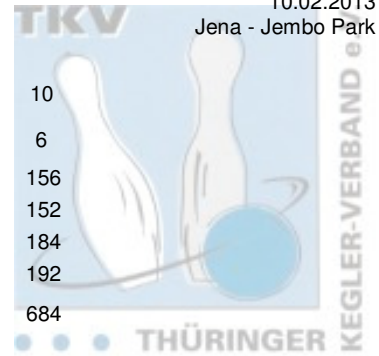

2. Landesliga Damen - 6. Spieltag

10.02.2013
Jena - Jembo Park

1	1. JBC "JEMBO Bunny's" II	Punkte:	59	10	8	10	11	10	10	
	Name	Pins /Sp.	Schnitt	HI	Spiel:					
	Schneider, Kornelia	1.000 / 6	166,67	183	1	2	3	4	5	6
	Korittke, Annett	994 / 6	165,67	190	135	183	176	175	175	156
	Petruch, Claudia	967 / 6	161,17	184	170	170	169	190	143	152
	Rosenkranz, Ute	961 / 6	160,17	192	151	160	149	184	139	184
	Team:	3.922 / 24	163,42	686	153	162	151	137	166	192
					609	675	645	686	623	684
2	1. Geraer Bowlingverein I	Punkte:	58	12	10	8	8	12	8	
	Name	Pins /Sp.	Schnitt	HI	Spiel:					
	Loos, Gisela	1.030 / 6	171,67	208	1	2	3	4	5	6
	Loos, Sandra	1.012 / 6	168,67	200	177	208	168	180	135	162
	Tschirschke, Roswita	960 / 6	160,00	195	153	182	149	160	200	168
	Diegel, Tina	921 / 6	153,50	178	157	195	145	135	158	170
	Team:	3.923 / 24	163,46	716	142	131	178	157	146	167
					629	716	640	632	639	667
3	Roma Bowlers I	Punkte:	50	8	12	12	6	6	6	
	Name	Pins /Sp.	Schnitt	HI	Spiel:					
	Schmidt, Kati	1.007 / 6	167,83	204	1	2	3	4	5	6
	Zborowska, Julia	985 / 6	164,17	185	159	204	204	144	138	158
	Dierl, Margitta	964 / 6	160,67	179	138	176	170	185	147	169
	Förstel, Gisela	908 / 6	151,33	167	159	175	138	156	179	157
	Team:	3.864 / 24	161,00	721	149	166	167	135	134	157
					605	721	679	620	598	641
4	SV 1970 Meiningen I	Punkte:	41	6	6	2	11	4	12	
	Name	Pins /Sp.	Schnitt	HI	Spiel:					
	Gasparowski, Ines	1.000 / 6	166,67	200	1	2	3	4	5	6
	Hellmuth, Gabi	974 / 6	162,33	230	186	176	148	200	161	129
	Ogorek, Beate	799 / 5	159,80	204	130	151	134	168	161	230
	Matthäs, Jutta	286 / 2	143,00	166	0	165	154	136	140	204
	Hellmuth, Katja	623 / 5	124,60	182	166	120	0	0	0	0
	Team:	3.682 / 24	153,42	686	101	0	109	182	109	122
					583	612	545	686	571	685
5	1. Mühlhäuser BC I	Punkte:	30	4	4	6	4	8	4	
	Name	Pins /Sp.	Schnitt	HI	Spiel:					
	Hohmann, Elke	957 / 6	159,50	192	1	2	3	4	5	6
	Schäfer, Claudia	890 / 6	148,33	164	104	169	192	189	157	146
	Gräfe, Antje	843 / 6	140,50	163	160	147	164	98	161	160
	Bartsch, Yvonne	827 / 6	137,83	171	150	132	131	121	146	163
	Team:	3.517 / 24	146,54	640	112	134	125	149	136	171
					526	582	612	557	600	640
6	Roma Bowlers II	Punkte:	14	2	2	4	2	2	2	
	Name	Pins /Sp.	Schnitt	HI	Spiel:					
	Moos, Karin	1.000 / 6	166,67	190	1	2	3	4	5	6
	Eckey, Christine	837 / 6	139,50	155	173	166	164	177	130	190
	Nawrotzki, Katrin	716 / 6	119,33	169	147	116	155	145	137	137
	Langenberg, Christine	640 / 6	106,67	142	101	169	136	95	111	104
	Team:	3.193 / 24	133,04	590	96	87	135	84	142	96
					517	538	590	501	520	527