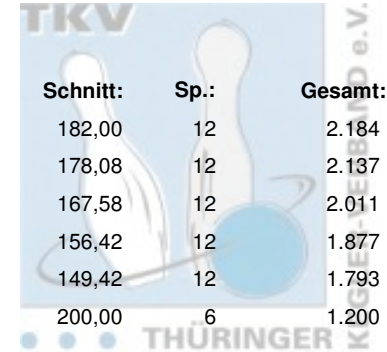

Thüringer Landesmeisterschaft 2013 Junioren

02.03.2013 - 03.03.2013 Erfurt / Eisenach - Bowlin im Vilnius / Bowling Center Eisenach

Platz:	Name:	Club / Verein:	LV:	Schnitt:	Sp.:	Gesamt:
1	Römer, Marco	1. Mühlhäuser BC	THÜ	182,00	12	2.184
2	Steinbrück, Thomas	SV Südring Erfurt	THÜ	178,08	12	2.137
3	Leifheit, André	BC Pin Bowl Eisenach e.V.	THÜ	167,58	12	2.011
4	Strümpf, Florian	BC Pin Bowl Eisenach e.V.	THÜ	156,42	12	1.877
5	Höfer, Patrick	Starbowling Nordhausen	THÜ	149,42	12	1.793
6	Jakob, Tom	SV Optima Erfurt	THÜ	200,00	6	1.200

Thüringer Landesmeisterschaft 2013 Junioren Finale

03.03.2013

Eisenach - Bowling Center
Eisenach

Platz	Name	Verein	LV	Übertrag	Schnitt	Spiele	Pins
1	Römer, Marco	1. Mühlhäuser Bowling Club 98 e.V.	THÜ	1.137	182,00	12	2.184
		Pins: 1.047 Spiele: 6 Schnitt: 174,50 HI: 211	Spiele: 146 163 175 211 168 184				
2	Steinbrück, Thomas	SV Südring	THÜ	1.089	178,08	12	2.137
		Pins: 1.048 Spiele: 6 Schnitt: 174,67 HI: 219	Spiele: 200 170 219 124 170 165				
3	Leifheit, André	BC Pin Bowl Eisenach e.V.	THÜ	974	167,58	12	2.011
		Pins: 1.037 Spiele: 6 Schnitt: 172,83 HI: 220	Spiele: 195 220 146 162 172 142				
4	Strümpf, Florian	BC Pin Bowl Eisenach e.V.	THÜ	1.024	156,42	12	1.877
		Pins: 853 Spiele: 6 Schnitt: 142,17 HI: 172	Spiele: 122 172 148 119 136 156				
5	Höfer, Patrick	1. BV - Starbowling Nordhausen e.V.	THÜ	859	149,42	12	1.793
		Pins: 934 Spiele: 6 Schnitt: 155,67 HI: 180	Spiele: 180 150 175 131 148 150				