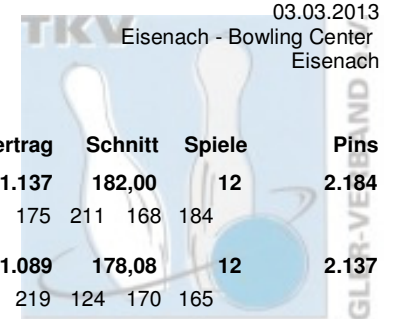

Thüringer Landesmeisterschaft 2013 Junioren

02.03.2013 - 03.03.2013 Erfurt / Eisenach - Bowlin im Vilnius / Bowling Center Eisenach

Platz:	Name:	Club / Verein:	LV:	Schnitt:	Sp.:	Gesamt:
1	Römer, Marco	1. Mühlhäuser BC	THÜ	182,00	12	2.184
2	Steinbrück, Thomas	SV Südring Erfurt	THÜ	178,08	12	2.137
3	Leifheit, André	BC Pin Bowl Eisenach e.V.	THÜ	167,58	12	2.011
4	Strümpf, Florian	BC Pin Bowl Eisenach e.V.	THÜ	156,42	12	1.877
5	Höfer, Patrick	Starbowling Nordhausen	THÜ	149,42	12	1.793
6	Jakob, Tom	SV Optima Erfurt	THÜ	200,00	6	1.200

Thüringer Landesmeisterschaft 2013 Junioren Finale

03.03.2013

Eisenach - Bowling Center
Eisenach

Platz	Name	Verein	LV	Übertrag	Schnitt	Spiele	Pins
1	Römer, Marco	1. Mühlhäuser Bowling Club 98 e.V.	THÜ	1.137	182,00	12	2.184
		Pins: 1.047 Spiele: 6 Schnitt: 174,50 HI: 211	Spiele: 146 163 175 211 168 184				
2	Steinbrück, Thomas	SV Südring	THÜ	1.089	178,08	12	2.137
		Pins: 1.048 Spiele: 6 Schnitt: 174,67 HI: 219	Spiele: 200 170 219 124 170 165				
3	Leifheit, André	BC Pin Bowl Eisenach e.V.	THÜ	974	167,58	12	2.011
		Pins: 1.037 Spiele: 6 Schnitt: 172,83 HI: 220	Spiele: 195 220 146 162 172 142				
4	Strümpf, Florian	BC Pin Bowl Eisenach e.V.	THÜ	1.024	156,42	12	1.877
		Pins: 853 Spiele: 6 Schnitt: 142,17 HI: 172	Spiele: 122 172 148 119 136 156				
5	Höfer, Patrick	1. BV - Starbowling Nordhausen e.V.	THÜ	859	149,42	12	1.793
		Pins: 934 Spiele: 6 Schnitt: 155,67 HI: 180	Spiele: 180 150 175 131 148 150				