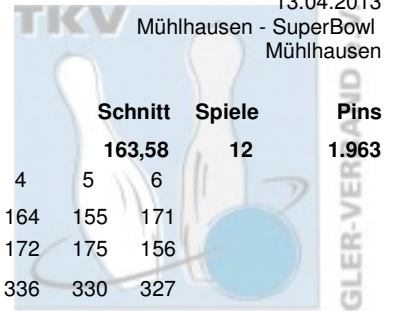

Thüringer Landesmeisterschaft 2013 Doppel Damen

Vorrunde

13.04.2013

Platz	Team			LV						Schnitt	Spiele	Pins
				THÜ								
11	Eichhorn, Cornelia & Moos, Karin									163,58	12	1.963
	Roma Bowlers	Pins	/Sp.	Schnitt	HI	Spiel: 1 2 3 4 5 6						
	Moos, Karin	994	/ 6	165,67	183	183	140	181	164	155	171	
	Eichhorn, Cornelia	969	/ 6	161,50	175	148	149	169	172	175	156	
	Team:	1.963	/ 12	163,58	350	331	289	350	336	330	327	
12	Constabel, Karola & Schäf, Franziska									163,42	12	1.961
	1. EBKC "Rot Blau" Alach	Pins	/Sp.	Schnitt	HI	Spiel: 1 2 3 4 5 6						
	Schäf, Franziska	993	/ 6	165,50	203	163	175	123	203	160	169	
	Constabel, Karola	968	/ 6	161,33	179	147	174	179	163	172	133	
	Team:	1.961	/ 12	163,42	366	310	349	302	366	332	302	
13	Orlowski, Petra & Weber, Sabine									162,33	12	1.948
	BSC '98 Erfurt	Pins	/Sp.	Schnitt	HI	Spiel: 1 2 3 4 5 6						
	Orlowski, Petra	1.025	/ 6	170,83	184	168	181	184	153	182	157	
	Weber, Sabine	923	/ 6	153,83	233	129	233	164	141	108	148	
	Team:	1.948	/ 12	162,33	414	297	414	348	294	290	305	
14	Haserodt, Susann & Nielius, Evelyne									160,33	12	1.924
	BC Pin Bowl Eisenach e.V.	Pins	/Sp.	Schnitt	HI	Spiel: 1 2 3 4 5 6						
	Haserodt, Susann	1.074	/ 6	179,00	187	185	187	186	164	167	185	
	Nielius, Evelyne	850	/ 6	141,67	157	157	130	145	133	136	149	
	Team:	1.924	/ 12	160,33	342	342	317	331	297	303	334	
15	Gasparowski, Ines & Hellmuth, Gabi									158,25	12	1.899
	SV 1970 Meiningen	Pins	/Sp.	Schnitt	HI	Spiel: 1 2 3 4 5 6						
	Gasparowski, Ines	961	/ 6	160,17	194	194	158	134	155	168	152	
	Hellmuth, Gabi	938	/ 6	156,33	193	193	143	160	140	158	144	
	Team:	1.899	/ 12	158,25	387	387	301	294	295	326	296	
16	Loos, Gisela & Loos, Sandra									155,42	12	1.865
	1. Geraer Bowlingverein	Pins	/Sp.	Schnitt	HI	Spiel: 1 2 3 4 5 6						
	Loos, Sandra	1.006	/ 6	167,67	212	146	143	149	212	180	176	
	Loos, Gisela	859	/ 6	143,17	159	117	154	132	139	159	158	
	Team:	1.865	/ 12	155,42	351	263	297	281	351	339	334	
17	Kollin, Manuela & Meier, Eva									153,00	12	1.836
	1. EBKC "Rot Blau" Alach	Pins	/Sp.	Schnitt	HI	Spiel: 1 2 3 4 5 6						
	Kollin, Manuela	947	/ 6	157,83	168	135	159	167	158	168	160	
	Meier, Eva	889	/ 6	148,17	176	129	153	176	128	141	162	
	Team:	1.836	/ 12	153,00	343	264	312	343	286	309	322	
18	Bartsch, Yvonne & Gräfe, Antje									152,25	12	1.827
	Schwarz-Gelb Mühlhausen	Pins	/Sp.	Schnitt	HI	Spiel: 1 2 3 4 5 6						
	Gräfe, Antje	927	/ 6	154,50	200	123	200	165	137	160	142	
	Bartsch, Yvonne	900	/ 6	150,00	171	137	150	153	158	131	171	
	Team:	1.827	/ 12	152,25	350	260	350	318	295	291	313	
19	Boin, Ina & Müller, Christa									150,67	12	1.808
	BC Erfurt 2000	Pins	/Sp.	Schnitt	HI	Spiel: 1 2 3 4 5 6						
	Boin, Ina	944	/ 6	157,33	173	143	153	161	155	159	173	
	Müller, Christa	864	/ 6	144,00	190	135	118	190	147	144	130	
	Team:	1.808	/ 12	150,67	351	278	271	351	302	303	303	
20	Facius, Diana & Hannakampf, Bärbel									148,25	12	1.779
	SSB Bad Blankenburg	Pins	/Sp.	Schnitt	HI	Spiel: 1 2 3 4 5 6						
	Facius, Diana	923	/ 6	153,83	170	135	145	161	147	170	165	
	Hannakampf, Bärbel	856	/ 6	142,67	179	127	155	120	179	127	148	
	Team:	1.779	/ 12	148,25	326	262	300	281	326	297	313