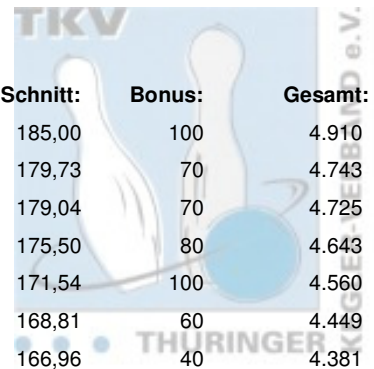

Thüringer Landesmeisterschaft 2013 Doppel Damen

13.04.2013 - 14.04.2013 Mühlhausen / Weimar - SuperBowl Mühlhausen / SuperBowl We

Platz:	Team:	LV:	Pins:	Spiele:	Schnitt:	Bonus:	Gesamt:
1	Ackermann, Antje & Demuth, Jana	THÜ	4.810	26	185,00	100	4.910
2	Meinberg, Christin & Porsche, Anja	THÜ	4.673	26	179,73	70	4.743
3	Eichmann, Claudia & Nikoleizig, Alexandra	THÜ	4.655	26	179,04	70	4.725
4	Gebert, Susanne & Tauchert, Katja	THÜ	4.563	26	175,50	80	4.643
5	Schmidt, Kati & Zborowska, Julia	THÜ	4.460	26	171,54	100	4.560
6	Rosenkranz, Ute & Schneider, Kornelia	THÜ	4.389	26	168,81	60	4.449
7	Petruch, Claudia & Raupach, Jana	THÜ	4.341	26	166,96	40	4.381
8	Schau, Sabine & Schönherr, Sabine	THÜ	4.242	26	163,15	40	4.282
9	Hohmann, Elke & Schäfer, Claudia	THÜ	2.049	12	170,75	0	2.049
10	Frey, Carmen & Töpfer, Sandra	THÜ	2.027	12	168,92	0	2.027
11	Eichhorn, Cornelia & Moos, Karin	THÜ	1.963	12	163,58	0	1.963
12	Constabel, Karola & Schäf, Franziska	THÜ	1.961	12	163,42	0	1.961
13	Orlowski, Petra & Weber, Sabine	THÜ	1.948	12	162,33	0	1.948
14	Haserodt, Susann & Nielius, Evelyne	THÜ	1.924	12	160,33	0	1.924
15	Gasparowski, Ines & Hellmuth, Gabi	THÜ	1.899	12	158,25	0	1.899
16	Loos, Gisela & Loos, Sandra	THÜ	1.865	12	155,42	0	1.865
17	Kollin, Manuela & Meier, Eva	THÜ	1.836	12	153,00	0	1.836
18	Bartsch, Yvonne & Gräfe, Antje	THÜ	1.827	12	152,25	0	1.827
19	Boin, Ina & Müller, Christa	THÜ	1.808	12	150,67	0	1.808
20	Facius, Diana & Hannakampf, Bärbel	THÜ	1.779	12	148,25	0	1.779