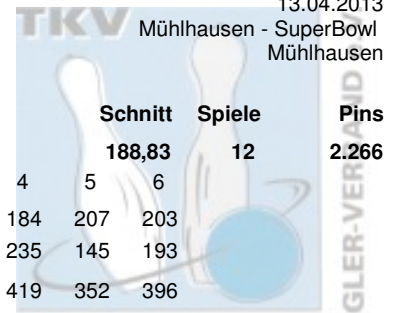

Thüringer Landesmeisterschaft 2013 Doppel Damen

Vorrunde

13.04.2013

Platz	Team					LV						Schnitt	Spiele	Pins
						THÜ								
1	Eichmann, Claudia & Nikoleizig, Alexandra											188,83	12	2.266
	BC Pin Bowl Eisenach e.V.	Pins	/Sp.	Schnitt	HI	Spiel:	1	2	3	4	5	6		
	Nikoleizig, Alexandra	1.148	/ 6	191,33	207	167	205	182	184	207	203			
	Eichmann, Claudia	1.118	/ 6	186,33	235	192	178	175	235	145	193			
	Team:	2.266	/ 12	188,83	419	359	383	357	419	352	396			
2	Ackermann, Antje & Demuth, Jana											184,92	12	2.219
	1. JBC "JEMBO Bunny's"	Pins	/Sp.	Schnitt	HI	Spiel:	1	2	3	4	5	6		
	Ackermann, Antje	1.119	/ 6	186,50	237	147	237	194	181	171	189			
	Demuth, Jana	1.100	/ 6	183,33	212	192	212	157	188	181	170			
	Team:	2.219	/ 12	184,92	449	339	449	351	369	352	359			
3	Meinberg, Christin & Porsche, Anja											181,58	12	2.179
	Weimarer Bowlingfuchse 04	Pins	/Sp.	Schnitt	HI	Spiel:	1	2	3	4	5	6		
	Meinberg, Christin	1.142	/ 6	190,33	235	180	170	235	188	168	201			
	Porsche, Anja	1.037	/ 6	172,83	204	169	157	176	172	159	204			
	Team:	2.179	/ 12	181,58	411	349	327	411	360	327	405			
4	Gebert, Susanne & Tauchert, Katja											176,58	12	2.119
	1. EBKC "Rot Blau" Alach	Pins	/Sp.	Schnitt	HI	Spiel:	1	2	3	4	5	6		
	Gebert, Susanne	1.069	/ 6	178,17	215	150	192	171	177	215	164			
	Tauchert, Katja	1.050	/ 6	175,00	188	188	185	156	177	160	184			
	Team:	2.119	/ 12	176,58	377	338	377	327	354	375	348			
5	Schmidt, Kati & Zborowska, Julia											176,17	12	2.114
	Roma Bowlers	Pins	/Sp.	Schnitt	HI	Spiel:	1	2	3	4	5	6		
	Zborowska, Julia	1.059	/ 6	176,50	193	193	167	165	178	182	174			
	Schmidt, Kati	1.055	/ 6	175,83	183	180	169	183	174	179	170			
	Team:	2.114	/ 12	176,17	373	373	336	348	352	361	344			
6	Petruch, Claudia & Raupach, Jana											175,50	12	2.106
	1. JBC "JEMBO Bunny's"	Pins	/Sp.	Schnitt	HI	Spiel:	1	2	3	4	5	6		
	Raupach, Jana	1.092	/ 6	182,00	225	183	186	181	173	144	225			
	Petruch, Claudia	1.014	/ 6	169,00	176	167	149	175	176	172	175			
	Team:	2.106	/ 12	175,50	400	350	335	356	349	316	400			
7	Hohmann, Elke & Schäfer, Claudia											170,75	12	2.049
	1. Mühlhäuser BC	Pins	/Sp.	Schnitt	HI	Spiel:	1	2	3	4	5	6		
	Schäfer, Claudia	1.053	/ 6	175,50	201	170	171	201	171	170	170			
	Hohmann, Elke	996	/ 6	166,00	183	168	153	155	183	178	159			
	Team:	2.049	/ 12	170,75	356	338	324	356	354	348	329			
8	Rosenkranz, Ute & Schneider, Kornelia											170,67	12	2.048
	1. JBC "JEMBO Bunny's"	Pins	/Sp.	Schnitt	HI	Spiel:	1	2	3	4	5	6		
	Rosenkranz, Ute	1.099	/ 6	183,17	222	164	183	159	177	194	222			
	Schneider, Kornelia	949	/ 6	158,17	170	165	157	155	166	136	170			
	Team:	2.048	/ 12	170,67	392	329	340	314	343	330	392			
9	Schau, Sabine & Schönherr, Sabine											170,17	12	2.042
	1. JBC "JEMBO Bunny's"	Pins	/Sp.	Schnitt	HI	Spiel:	1	2	3	4	5	6		
	Schönherr, Sabine	1.034	/ 6	172,33	183	183	170	170	181	162	168			
	Schau, Sabine	1.008	/ 6	168,00	191	149	168	156	191	156	188			
	Team:	2.042	/ 12	170,17	372	332	338	326	372	318	356			
10	Frey, Carmen & Töpfer, Sandra											168,92	12	2.027
	1. EBKC "Rot Blau" Alach	Pins	/Sp.	Schnitt	HI	Spiel:	1	2	3	4	5	6		
	Töpfer, Sandra	1.036	/ 6	172,67	194	182	194	140	170	161	189			
	Frey, Carmen	991	/ 6	165,17	204	179	150	160	151	204	147			
	Team:	2.027	/ 12	168,92	365	361	344	300	321	365	336