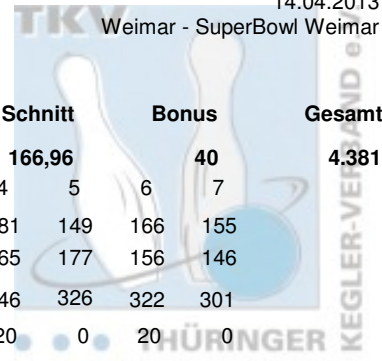

Thüringer Landesmeisterschaft 2013 Doppel Damen Finale

14.04.2013
Weimar - SuperBowl Weimar

Platz	Team	LV	Übertrag	Pins	Spiele	Schnitt	Bonus	Gesamt			
7	Petruch, Claudia & Raupach, Jana (RaPe)	THÜ	2.106	4.341	26	166,96	40	4.381			
	1. JBC "JEMBO Bunny's"	Pins /Sp.	Schnitt	HI	Spiel: 1	2	3	4	5	6	7
	Petruch, Claudia	1.129 / 7	161,29	181	167	156	155	181	149	166	155
	Raupach, Jana	1.106 / 7	158,00	177	148	152	162	165	177	156	146
	Team:	2.235 / 14	159,64	346	315	308	317	346	326	322	301
	Bonus:	40	Bonus Spiel:	0	0	0	0	20	0	20	0
	Gesamt:	2.275	gespielt mit:	EiNi	RoSc	GeTa	MeFi	AcDe	ScSc	ScZb	
			Gegner:	360	315	367	333	372	299	321	
8	Schau, Sabine & Schönherr, Sabine (ScSc)	THÜ	2.042	4.242	26	163,15	40	4.282			
	1. JBC "JEMBO Bunny's"	Pins /Sp.	Schnitt	HI	Spiel: 1	2	3	4	5	6	7
	Schönherr, Sabine	1.134 / 7	162,00	180	180	166	146	158	176	141	167
	Schau, Sabine	1.066 / 7	152,29	179	147	144	139	179	157	158	142
	Team:	2.200 / 14	157,14	337	327	310	285	337	333	299	309
	Bonus:	40	Bonus Spiel:	0	0	0	0	20	0	0	20
	Gesamt:	2.240	gespielt mit:	AcDe	ScZb	MeFi	GeTa	EiNi	RaPe	RoSc	
			Gegner:	362	363	369	312	367	322	307	