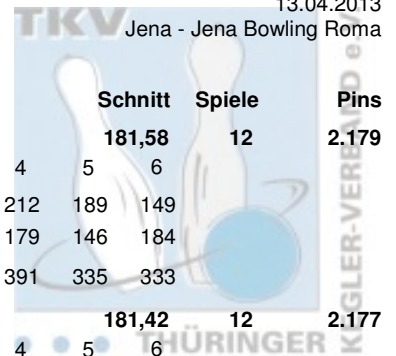

Thüringer Landesmeisterschaft 2013 Doppel Herren

Vorrunde

13.04.2013

Platz	Team	LV						Schnitt	Spiele	Pins	
		THÜ									
		Pins	/Sp.	Schnitt	HI	Spiel: 1 2 3 4 5 6					
21	Kupfernagel, Thomas & Seeger, Michael 1. Geraer Bowlingverein							181,58	12	2.179	
	Kupfernagel, Thomas	1.127	/ 6	187,83	221	174	182	221	212	189	149
	Seeger, Michael	1.052	/ 6	175,33	184	180	183	180	179	146	184
	Team:	2.179	/ 12	181,58	401	354	365	401	391	335	333
22	Eichhorn, Jens & Petruch, Uwe 1. JBC "JEMBO Bunny's"							181,42	12	2.177	
	Petruch, Uwe	1.144	/ 6	190,67	213	174	193	190	198	213	176
	Eichhorn, Jens	1.033	/ 6	172,17	221	170	143	221	168	187	144
	Team:	2.177	/ 12	181,42	411	344	336	411	366	400	320
23	Prousa, Mike & Rost, Steffen 1. Geraer Bowlingverein							178,00	12	2.136	
	Rost, Steffen	1.133	/ 6	188,83	236	206	236	174	172	156	189
	Prousa, Mike	1.003	/ 6	167,17	195	195	158	182	150	153	165
	Team:	2.136	/ 12	178,00	401	401	394	356	322	309	354
24	Possner, Harald & Wende, Steffen SV 1970 Meiningen							177,67	12	2.132	
	Possner, Harald	1.146	/ 6	191,00	219	180	193	193	219	197	164
	Wende, Steffen	986	/ 6	164,33	191	167	140	151	183	191	154
	Team:	2.132	/ 12	177,67	402	347	333	344	402	388	318
25	Schubert, René & Wieseler, Jörg Starbowling Nordhausen							176,08	12	2.113	
	Wieseler, Jörg	1.083	/ 6	180,50	210	160	210	194	174	158	187
	Schubert, René	1.030	/ 6	171,67	180	177	168	160	165	180	180
	Team:	2.113	/ 12	176,08	378	337	378	354	339	338	367
26	Eisert, Andreas & Wenzel, Joerg 1. EBKC "Rot Blau" Alach							173,08	12	2.077	
	Eisert, Andreas	1.079	/ 6	179,83	214	119	193	206	164	183	214
	Wenzel, Joerg	998	/ 6	166,33	215	166	215	164	193	133	127
	Team:	2.077	/ 12	173,08	408	285	408	370	357	316	341
27	Pfeil, Danny & Strümpf, Kai-Uwe BC Pin Bowl Eisenach e.V.							172,58	12	2.071	
	Strümpf, Kai-Uwe	1.059	/ 6	176,50	205	200	147	181	205	170	156
	Pfeil, Danny	1.012	/ 6	168,67	191	167	165	175	145	169	191
	Team:	2.071	/ 12	172,58	367	367	312	356	350	339	347
28	Hasert, Michael & Schröder, Günter 1. Mühlhäuser BC							171,75	12	2.061	
	Schröder, Günter	1.042	/ 6	173,67	212	160	212	183	167	162	158
	Hasert, Michael	1.019	/ 6	169,83	181	161	160	169	181	178	170
	Team:	2.061	/ 12	171,75	372	321	372	352	348	340	328
29	Dittrich, Kay & Hohmann, Frank 1. Mühlhäuser BC							165,00	12	1.980	
	Dittrich, Kay	1.006	/ 6	167,67	189	130	180	163	157	187	189
	Hohmann, Frank	974	/ 6	162,33	178	162	167	127	178	170	170
	Team:	1.980	/ 12	165,00	359	292	347	290	335	357	359
30	Reinert, Stefan & Zitzmann, Alexander BSC '98 Erfurt							161,42	12	1.937	
	Zitzmann, Alexander	1.015	/ 6	169,17	196	196	131	186	168	157	177
	Reinert, Stefan	922	/ 6	153,67	186	125	158	123	172	186	158
	Team:	1.937	/ 12	161,42	343	321	289	309	340	343	335