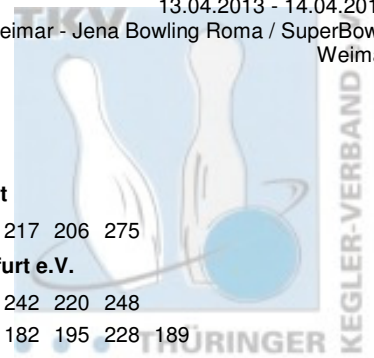

# Thüringer Landesmeisterschaft 2013 Doppel Herren

## Vorrunde

13.04.2013

Platz	Team	Pins	/Sp.	Schnitt	HI	LV						Schnitt	Spiele	Pins
						THÜ								
<b>31</b>	<b>Haueisen, Peter &amp; Rücker, Torsten</b>											<b>155,83</b>	<b>12</b>	<b>1.870</b>
	Roma Bowlers													
	Haueisen, Peter	1.050	/ 6	175,00	214	181	168	137	171	214	179			
	Rücker, Torsten	820	/ 6	136,67	156	142	130	114	156	146	132			
	Team:	1.870	/ 12	155,83	360	323	298	251	327	360	311			
<b>32</b>	<b>Göring, Rolf &amp; Schmid, Erich</b>											<b>180,67</b>	<b>6</b>	<b>1.084</b>
	SV Optima Erfurt													
	Göring, Rolf	1.084	/ 6	180,67	236	146	156	236	169	210	167			
	Team:	1.084	/ 6	180,67	236	146	156	236	169	210	167			

# Thüringer Landesmeisterschaft 2013 Doppel Herren

13.04.2013 - 14.04.2013  
Jena / Weimar - Jena Bowling Roma / SuperBowl  
Weimar