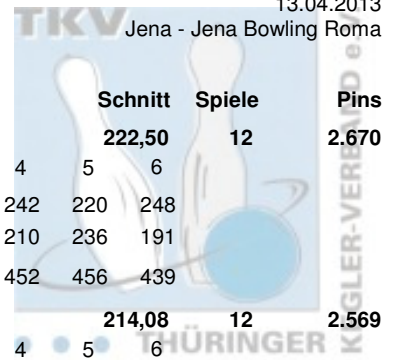

Thüringer Landesmeisterschaft 2013 Doppel Herren

Vorrunde

13.04.2013

Platz	Team	LV										Schnitt	Spiele	Pins
		THÜ												
		Pins	/Sp.	Schnitt	HI	Spiel:	1	2	3	4	5	6		
1	Axt, Uwe & Frey, Frank-Peter											222,50	12	2.670
	BC Rot-Weiß Erfurt													
	Axt, Uwe	1.369	/ 6	228,17	248	238	205	216	242	220	248			
	Frey, Frank-Peter	1.301	/ 6	216,83	266	204	266	194	210	236	191			
	Team:	2.670	/ 12	222,50	471	442	471	410	452	456	439			
2	Bechert, Lars & Thümmler, Alexander											214,08	12	2.569
	Roma Bowlers													
	Thümmler, Alexander	1.355	/ 6	225,83	259	215	246	253	203	259	179			
	Bechert, Lars	1.214	/ 6	202,33	256	182	134	233	256	203	206			
	Team:	2.569	/ 12	214,08	486	397	380	486	459	462	385			
3	Freygang, Tom & Wagner, Marcel											202,33	12	2.428
	Roma Bowlers													
	Freygang, Tom	1.258	/ 6	209,67	267	267	195	210	198	200	188			
	Wagner, Marcel	1.170	/ 6	195,00	211	205	211	202	177	174	201			
	Team:	2.428	/ 12	202,33	472	472	406	412	375	374	389			
4	Stichling, Christopher & Wand, Ronny											198,67	12	2.384
	BC Rot-Weiß Erfurt													
	Wand, Ronny	1.284	/ 6	214,00	257	247	221	257	155	202	202			
	Stichling, Christopher	1.100	/ 6	183,33	209	184	183	205	175	144	209			
	Team:	2.384	/ 12	198,67	462	431	404	462	330	346	411			
5	Badelt, Markus & Dervenich, Jan											198,33	12	2.380
	Roma Bowlers													
	Badelt, Markus	1.261	/ 6	210,17	257	209	217	212	202	164	257			
	Dervenich, Jan	1.119	/ 6	186,50	215	170	184	211	173	215	166			
	Team:	2.380	/ 12	198,33	423	379	401	423	375	379	423			
6	Kotulla, Wilfried & Steinbrück, Thomas											198,00	12	2.376
	SV Südring Erfurt													
	Kotulla, Wilfried	1.218	/ 6	203,00	234	172	233	234	201	196	182			
	Steinbrück, Thomas	1.158	/ 6	193,00	225	203	178	148	202	225	202			
	Team:	2.376	/ 12	198,00	421	375	411	382	403	421	384			
7	Lumme, Marcel & Töpfer, Manuel											197,50	12	2.370
	BC Pin Bowl Eisenach e.V.													
	Lumme, Marcel	1.219	/ 6	203,17	235	235	158	181	226	205	214			
	Töpfer, Manuel	1.151	/ 6	191,83	225	191	225	175	205	211	144			
	Team:	2.370	/ 12	197,50	431	426	383	356	431	416	358			
8	Berger, Steffen & Kühn, Mike											197,17	12	2.366
	Roma Bowlers													
	Berger, Steffen	1.234	/ 6	205,67	278	192	169	197	278	236	162			
	Kühn, Mike	1.132	/ 6	188,67	217	190	189	195	181	217	160			
	Team:	2.366	/ 12	197,17	459	382	358	392	459	453	322			
9	Behrendt, Daniel & Hirsch, Andreas											197,17	12	2.366
	SV Optima Erfurt													
	Behrendt, Daniel	1.313	/ 6	218,83	275	215	184	216	217	206	275			
	Hirsch, Andreas	1.053	/ 6	175,50	209	204	166	179	169	126	209			
	Team:	2.366	/ 12	197,17	484	419	350	395	386	332	484			
10	Gottlöber, Christoph & Haun, André											197,08	12	2.365
	SSB Bad Blankenburg													
	Gottlöber, Christoph	1.221	/ 6	203,50	286	217	194	286	173	161	190			
	Haun, André	1.144	/ 6	190,67	243	162	190	211	243	149	189			
	Team:	2.365	/ 12	197,08	497	379	384	497	416	310	379