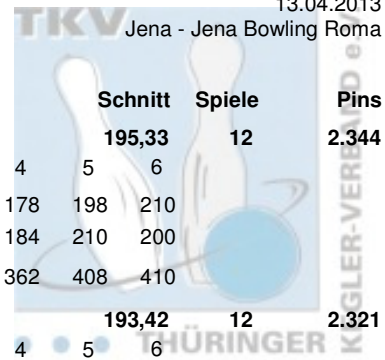

Platz	Team			LV						Schnitt	Spiele	Pins			
				THÜ											
		Pins	/Sp.	Schnitt	HI	Spiel:	1	2	3	4	5	6			
11	Hähner, Marcel & Wölke, Andreas			THÜ						195,33	12	2.344			
	BC Rot-Weiß Erfurt														
	Wölke, Andreas	1.219	/ 6	203,17	249	249	217	167	178	198	210				
	Hähner, Marcel	1.125	/ 6	187,50	214	166	214	151	184	210	200				
	Team:	2.344	/ 12	195,33	431	415	431	318	362	408	410				
12	Göbel, Lars & Römer, Marco			THÜ						193,42	12	2.321			
	1. Mühlhäuser BC														
	Göbel, Lars	1.261	/ 6	210,17	248	186	184	245	215	248	183				
	Römer, Marco	1.060	/ 6	176,67	218	195	147	153	218	203	144				
	Team:	2.321	/ 12	193,42	451	381	331	398	433	451	327				
13	Bähr, Diethelm & Kästner, Claus-Dieter			THÜ						191,25	12	2.295			
	BC Rot-Weiß Erfurt														
	Bähr, Diethelm	1.153	/ 6	192,17	234	214	187	162	193	163	234				
	Kästner, Claus-Dieter	1.142	/ 6	190,33	215	182	195	169	171	210	215				
	Team:	2.295	/ 12	191,25	449	396	382	331	364	373	449				
14	Kluge, Stefan & Wieser, Eckart			THÜ						188,25	12	2.259			
	Sportbowlingclub Jena														
	Wieser, Eckart	1.160	/ 6	193,33	213	170	199	213	202	170	206				
	Kluge, Stefan	1.099	/ 6	183,17	214	163	189	185	167	214	181				
	Team:	2.259	/ 12	188,25	398	333	388	398	369	384	387				
15	Deuschle, Silvio & Pawlowski, Andreas			THÜ						188,17	12	2.258			
	Roma Bowlers														
	Deuschle, Silvio	1.174	/ 6	195,67	225	203	177	225	176	170	223				
	Pawlowski, Andreas	1.084	/ 6	180,67	214	200	159	154	214	188	169				
	Team:	2.258	/ 12	188,17	403	403	336	379	390	358	392				
16	Marmuth, Detlev & Mewes, Frank			THÜ						187,08	12	2.245			
	Roma Bowlers														
	Marmuth, Detlev	1.221	/ 6	203,50	248	192	168	248	231	211	171				
	Mewes, Frank	1.024	/ 6	170,67	192	171	168	160	159	192	174				
	Team:	2.245	/ 12	187,08	408	363	336	408	390	403	345				
16	Fischer, Kai & Hütter, Klaus-Jürgen			THÜ						187,08	12	2.245			
	Weimarer Bowlingfuchse 04														
	Fischer, Kai	1.132	/ 6	188,67	231	163	180	174	231	192	192				
	Hütter, Klaus-Jürgen	1.113	/ 6	185,50	224	142	187	209	169	224	182				
	Team:	2.245	/ 12	187,08	416	305	367	383	400	416	374				
18	Gebert, Frank & Kaiser, Gerd			THÜ						184,50	12	2.214			
	SV Optima Erfurt														
	Gebert, Frank	1.139	/ 6	189,83	213	169	212	179	200	213	166				
	Kaiser, Gerd	1.075	/ 6	179,17	226	226	152	148	161	202	186				
	Team:	2.214	/ 12	184,50	415	395	364	327	361	415	352				
19	Fischer, Hans-Joachim & Löhning, Steffen			THÜ						184,08	12	2.209			
	SV Optima Erfurt														
	Löhning, Steffen	1.148	/ 6	191,33	217	183	176	217	203	175	194				
	Fischer, Hans-Joachim	1.061	/ 6	176,83	191	181	174	182	152	191	181				
	Team:	2.209	/ 12	184,08	399	364	350	399	355	366	375				
20	Koch, Tino & Schröder, Dieter			THÜ						182,92	12	2.195			
	1. Mühlhäuser BC														
	Schröder, Dieter	1.118	/ 6	186,33	233	183	210	143	147	233	202				
	Koch, Tino	1.077	/ 6	179,50	196	196	181	193	154	168	185				
	Team:	2.195	/ 12	182,92	401	379	391	336	301	401	387