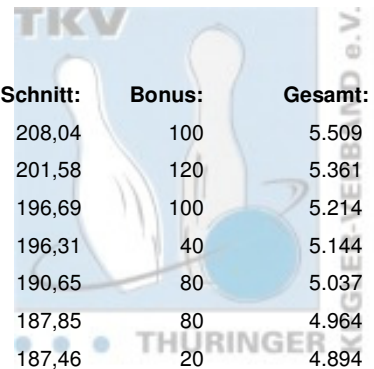

Thüringer Landesmeisterschaft 2013 Doppel Herren

13.04.2013 - 14.04.2013 Jena / Weimar - Jena Bowling Roma / SuperBowl Weimar

Platz:	Team:	LV:	Pins:	Spiele:	Schnitt:	Bonus:	Gesamt:
1	Axt, Uwe & Frey, Frank-Peter	THÜ	5.409	26	208,04	100	5.509
2	Freygang, Tom & Wagner, Marcel	THÜ	5.241	26	201,58	120	5.361
3	Badelt, Markus & Dervenich, Jan	THÜ	5.114	26	196,69	100	5.214
4	Bechert, Lars & Thümmeler, Alexander	THÜ	5.104	26	196,31	40	5.144
5	Berger, Steffen & Kühn, Mike	THÜ	4.957	26	190,65	80	5.037
6	Lumme, Marcel & Töpfer, Manuel	THÜ	4.884	26	187,85	80	4.964
7	Kotulla, Wilfried & Steinbrück, Thomas	THÜ	4.874	26	187,46	20	4.894
8	Stichling, Christopher & Wand, Ronny	THÜ	4.762	26	183,15	20	4.782
9	Behrendt, Daniel & Hirsch, Andreas	THÜ	2.366	12	197,17	0	2.366
10	Gottlöber, Christoph & Haun, André	THÜ	2.365	12	197,08	0	2.365
11	Hähner, Marcel & Wölke, Andreas	THÜ	2.344	12	195,33	0	2.344
12	Göbel, Lars & Römer, Marco	THÜ	2.321	12	193,42	0	2.321
13	Bähr, Diethelm & Kästner, Claus-Dieter	THÜ	2.295	12	191,25	0	2.295
14	Kluge, Stefan & Wieser, Eckart	THÜ	2.259	12	188,25	0	2.259
15	Deuschle, Silvio & Pawlowski, Andreas	THÜ	2.258	12	188,17	0	2.258
16	Fischer, Kai & Hütter, Klaus-Jürgen	THÜ	2.245	12	187,08	0	2.245
16	Marmuth, Detlev & Mewes, Frank	THÜ	2.245	12	187,08	0	2.245
18	Gebert, Frank & Kaiser, Gerd	THÜ	2.214	12	184,50	0	2.214
19	Fischer, Hans-Joachim & Löhning, Steffen	THÜ	2.209	12	184,08	0	2.209
20	Koch, Tino & Schröder, Dieter	THÜ	2.195	12	182,92	0	2.195
21	Kupfernagel, Thomas & Seeger, Michael	THÜ	2.179	12	181,58	0	2.179
22	Eichhorn, Jens & Petruch, Uwe	THÜ	2.177	12	181,42	0	2.177
23	Prousa, Mike & Rost, Steffen	THÜ	2.136	12	178,00	0	2.136
24	Possner, Harald & Wende, Steffen	THÜ	2.132	12	177,67	0	2.132
25	Schubert, René & Wieseler, Jörg	THÜ	2.113	12	176,08	0	2.113
26	Eisert, Andreas & Wenzel, Joerg	THÜ	2.077	12	173,08	0	2.077
27	Pfeil, Danny & Strümpf, Kai-Uwe	THÜ	2.071	12	172,58	0	2.071
28	Hasert, Michael & Schröder, Günter	THÜ	2.061	12	171,75	0	2.061
29	Dittrich, Kay & Hohmann, Frank	THÜ	1.980	12	165,00	0	1.980
30	Reinert, Stefan & Zitzmann, Alexander	THÜ	1.937	12	161,42	0	1.937
31	Haueisen, Peter & Rucker, Torsten	THÜ	1.870	12	155,83	0	1.870
32	Göring, Rolf & Schmid, Erich	THÜ	1.084	6	180,67	0	1.084