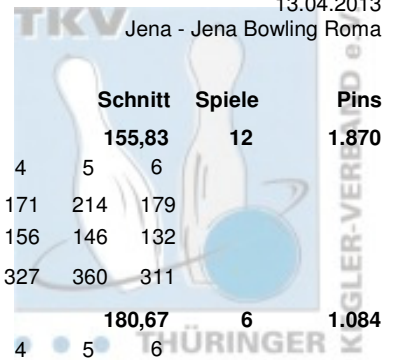

Thüringer Landesmeisterschaft 2013 Doppel Herren

Vorrunde

13.04.2013

Platz	Team	Pins	/Sp.	Schnitt	HI	LV						Schnitt	Spiele	Pins
						THÜ								
31	Haueisen, Peter & Rücker, Torsten											155,83	12	1.870
	Roma Bowlers													
	Haueisen, Peter	1.050	/ 6	175,00	214	181	168	137	171	214	179			
	Rücker, Torsten	820	/ 6	136,67	156	142	130	114	156	146	132			
	Team:	1.870	/ 12	155,83	360	323	298	251	327	360	311			
32	Göring, Rolf & Schmid, Erich											180,67	6	1.084
	SV Optima Erfurt													
	Göring, Rolf	1.084	/ 6	180,67	236	146	156	236	169	210	167			
	Team:	1.084	/ 6	180,67	236	146	156	236	169	210	167