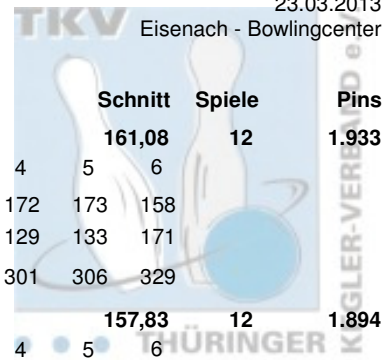

Thüringer Landesmeisterschaft 2013 Mixed Vorrunde

23.03.2013
Eisenach - Bowlingcenter

Platz	Team					LV	Schnitt						Spiele	Pins
					THÜ									
					Spiel:	1	2	3	4	5	6			
21	Büttner, Kerstin & Kaiser, Gerd 1. EBKC "Rot Blau" Alach	Pins	/Sp.	Schnitt	HI							12	1.933	
		Kaiser, Gerd		1.096 / 6	182,67	225	225	183	185	172	173	158		
		Büttner, Kerstin		837 / 6	139,50	171	133	120	151	129	133	171		
Team:				1.933 / 12	161,08	358	358	303	336	301	306	329		
22	Zulus, Siegrun & Zulus, Günther SSB Bad Blankenburg	Pins	/Sp.	Schnitt	HI							12	1.894	
		Zulus, Günther		1.000 / 6	166,67	236	129	167	166	146	236	156		
		Zulus, Siegrun		894 / 6	149,00	185	149	106	155	167	185	132		
Team:				1.894 / 12	157,83	421	278	273	321	313	421	288		
23	Schäf, Franziska & Reinert, Stefan BSC '98 Erfurt	Pins	/Sp.	Schnitt	HI							12	1.886	
		Reinert, Stefan		964 / 6	160,67	191	182	116	147	152	191	176		
		Schäf, Franziska		922 / 6	153,67	189	189	168	133	146	127	159		
Team:				1.886 / 12	157,17	371	371	284	280	298	318	335		
24	Raupach, Jana & Rentsch, Mirko 1. JBC "JEMBO Bunny's"	Pins	/Sp.	Schnitt	HI							12	1.879	
		Rentsch, Mirko		948 / 6	158,00	191	162	152	170	191	123	150		
		Raupach, Jana		931 / 6	155,17	169	142	165	137	169	162	156		
Team:				1.879 / 12	156,58	360	304	317	307	360	285	306		
25	Schoppa, Petra & Pfeil, Danny 1. Eisenacher BV 2000	Pins	/Sp.	Schnitt	HI							12	1.878	
		Pfeil, Danny		942 / 6	157,00	190	173	190	154	140	126	159		
		Schoppa, Petra		936 / 6	156,00	182	151	182	140	158	147	158		
Team:				1.878 / 12	156,50	372	324	372	294	298	273	317		
26	Constabel, Karola & Zitzmann, Alexander 1. EBKC "Rot Blau" Alach	Pins	/Sp.	Schnitt	HI							12	1.863	
		Constabel, Karola		957 / 6	159,50	178	178	157	159	143	156	164		
		Zitzmann, Alexander		906 / 6	151,00	167	151	167	147	145	130	166		
Team:				1.863 / 12	155,25	330	329	324	306	288	286	330		
27	Bartsch, Yvonne & Hasert, Michael 1. Mühlhäuser BC	Pins	/Sp.	Schnitt	HI							12	1.844	
		Hasert, Michael		979 / 6	163,17	184	167	184	147	166	148	167		
		Bartsch, Yvonne		865 / 6	144,17	166	166	161	148	136	130	124		
Team:				1.844 / 12	153,67	345	333	345	295	302	278	291		
27	Förster, Jana & Rost, Steffen 1. Geraer Bowlingverein	Pins	/Sp.	Schnitt	HI							12	1.844	
		Rost, Steffen		1.008 / 6	168,00	204	173	172	204	181	166	112		
		Förster, Jana		836 / 6	139,33	155	128	117	143	148	155	145		
Team:				1.844 / 12	153,67	347	301	289	347	329	321	257		
29	Schäfer, Claudia & Schäfer, Frank 1. Mühlhäuser BC	Pins	/Sp.	Schnitt	HI							12	1.835	
		Schäfer, Frank		955 / 6	159,17	177	167	173	138	163	137	177		
		Schäfer, Claudia		880 / 6	146,67	179	139	158	179	114	144	146		
Team:				1.835 / 12	152,92	331	306	331	317	277	281	323		
30	Dittmer, Silke & Fuchs, Frank BC Erfurt 2000	Pins	/Sp.	Schnitt	HI							12	1.793	
		Fuchs, Frank		955 / 6	159,17	180	156	151	180	140	157	171		
		Dittmer, Silke		838 / 6	139,67	157	157	151	134	146	112	138		
Team:				1.793 / 12	149,42	314	313	302	314	286	269	309