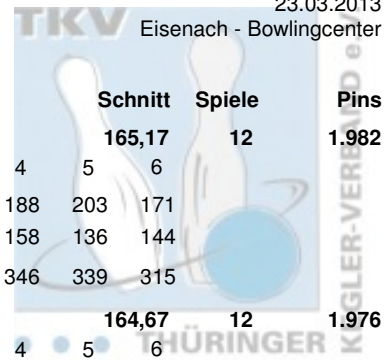

Thüringer Landesmeisterschaft 2013 Mixed Vorrunde

23.03.2013
Eisenach - Bowlingcenter

Platz	Team			LV						Schnitt	Spiele	Pins
				THÜ								
				Spiel: 1 2 3 4 5 6								
11	Eichhorn, Cornelia & Wagner, Marcel											
	Roma Bowlers	Pins	/Sp.	Schnitt	HI							
	Wagner, Marcel	1.068	/ 6	178,00	203	161	165	180	188	203	171	
	Eichhorn, Cornelia	914	/ 6	152,33	166	166	152	158	158	136	144	
	Team:	1.982	/ 12	165,17	346	327	317	338	346	339	315	
12	Zborowska, Julia & Dervenich, Jan											
	Roma Bowlers	Pins	/Sp.	Schnitt	HI							
	Dervenich, Jan	1.033	/ 6	172,17	194	178	169	146	194	176	170	
	Zborowska, Julia	943	/ 6	157,17	182	154	137	143	146	182	181	
	Team:	1.976	/ 12	164,67	358	332	306	289	340	358	351	
13	Porsche, Anja & Kaschak, Sanny											
	Weimarer Bowlingfuchse 04	Pins	/Sp.	Schnitt	HI							
	Porsche, Anja	1.083	/ 6	180,50	201	164	172	201	176	180	190	
	Kaschak, Sanny	889	/ 6	148,17	204	137	108	144	142	154	204	
	Team:	1.972	/ 12	164,33	394	301	280	345	318	334	394	
14	Schönherr, Sabine & Themel, Dieter											
	1. JBC "JEMBO Bunny's"	Pins	/Sp.	Schnitt	HI							
	Themel, Dieter	1.004	/ 6	167,33	217	217	152	157	154	156	168	
	Schönherr, Sabine	956	/ 6	159,33	201	160	161	201	159	145	130	
	Team:	1.960	/ 12	163,33	377	377	313	358	313	301	298	
14	Meinberg, Christin & Fischer, Kai											
	Weimarer Bowlingfuchse 04	Pins	/Sp.	Schnitt	HI							
	Fischer, Kai	1.061	/ 6	176,83	229	229	214	121	190	167	140	
	Meinberg, Christin	899	/ 6	149,83	170	129	170	155	165	154	126	
	Team:	1.960	/ 12	163,33	384	358	384	276	355	321	266	
14	Cramer, Antje & Kühn, Mike											
	Roma Bowlers	Pins	/Sp.	Schnitt	HI							
	Kühn, Mike	1.006	/ 6	167,67	205	150	155	173	205	153	170	
	Cramer, Antje	954	/ 6	159,00	178	161	161	151	178	164	139	
	Team:	1.960	/ 12	163,33	383	311	316	324	383	317	309	
17	Ogorek, Beate & Heilek, Michael											
	SSV Vimaria Weimar	Pins	/Sp.	Schnitt	HI							
	Heilek, Michael	997	/ 6	166,17	175	169	171	160	175	172	150	
	Ogorek, Beate	961	/ 6	160,17	187	132	171	171	187	118	182	
	Team:	1.958	/ 12	163,17	362	301	342	331	362	290	332	
18	Demuth, Jana & Pawlowski, Andreas											
	1. JBC "JEMBO Bunny's"	Pins	/Sp.	Schnitt	HI							
	Pawlowski, Andreas	1.027	/ 6	171,17	199	164	199	165	180	140	179	
	Demuth, Jana	928	/ 6	154,67	210	210	166	133	144	152	123	
	Team:	1.955	/ 12	162,92	374	374	365	298	324	292	302	
19	Haserodt, Susann & Witzel, Sven											
	BC Pin Bowl Eisenach e.V.	Pins	/Sp.	Schnitt	HI							
	Witzel, Sven	1.003	/ 6	167,17	189	168	172	171	146	189	157	
	Haserodt, Susann	949	/ 6	158,17	178	153	141	167	161	149	178	
	Team:	1.952	/ 12	162,67	338	321	313	338	307	338	335	
20	Frey, Carmen & Frey, Ralf											
	1. EBKC "Rot Blau" Alach	Pins	/Sp.	Schnitt	HI							
	Frey, Carmen	1.014	/ 6	169,00	236	139	132	236	145	155	207	
	Frey, Ralf	921	/ 6	153,50	171	152	161	124	150	171	163	
	Team:	1.935	/ 12	161,25	370	291	293	360	295	326	370