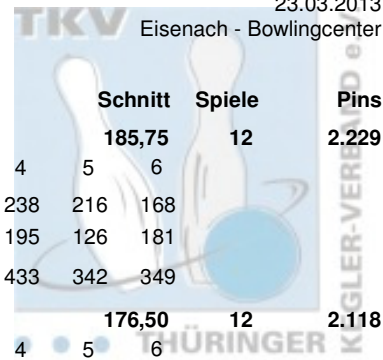

Thüringer Landesmeisterschaft 2013 Mixed Vorrunde

23.03.2013

Eisenach - Bowlingcenter

Platz	Team	LV						Schnitt	Spiele	Pins		
1	Tauchert, Katja & Löhning, Steffen	THÜ						185,75	12	2.229		
	1. EBKC "Rot Blau" Alach	Pins	/Sp.	Schnitt	HI	Spiel:	1	2	3	4	5	6
	Löhning, Steffen	1.160	/ 6	193,33	238		161	181	196	238	216	168
	Tauchert, Katja	1.069	/ 6	178,17	205		188	205	174	195	126	181
	Team:	2.229	/ 12	185,75	433		349	386	370	433	342	349
2	Hellmuth, Gabi & Köhler, Heiko	THÜ						176,50	12	2.118		
	SV 1970 Meiningen	Pins	/Sp.	Schnitt	HI	Spiel:	1	2	3	4	5	6
	Köhler, Heiko	1.161	/ 6	193,50	235		191	191	206	174	235	164
	Hellmuth, Gabi	957	/ 6	159,50	191		171	170	151	191	128	146
	Team:	2.118	/ 12	176,50	365		362	361	357	365	363	310
3	Ackermann, Antje & Hirsch, Andreas	THÜ						176,33	12	2.116		
	1. JBC "JEMBO Bunny's"	Pins	/Sp.	Schnitt	HI	Spiel:	1	2	3	4	5	6
	Hirsch, Andreas	1.064	/ 6	177,33	215		148	156	215	187	157	201
	Ackermann, Antje	1.052	/ 6	175,33	211		211	165	183	160	170	163
	Team:	2.116	/ 12	176,33	398		359	321	398	347	327	364
4	Töpfer, Sandra & Frey, Frank-Peter	THÜ						174,67	12	2.096		
	1. EBKC "Rot Blau" Alach	Pins	/Sp.	Schnitt	HI	Spiel:	1	2	3	4	5	6
	Frey, Frank-Peter	1.121	/ 6	186,83	211		177	196	211	201	155	181
	Töpfer, Sandra	975	/ 6	162,50	189		145	183	157	137	164	189
	Team:	2.096	/ 12	174,67	379		322	379	368	338	319	370
5	Schrot, Yvonne & Deuschle, Silvio	THÜ						172,75	12	2.073		
	SSB Bad Blankenburg	Pins	/Sp.	Schnitt	HI	Spiel:	1	2	3	4	5	6
	Deuschle, Silvio	1.057	/ 6	176,17	197		167	197	192	177	150	174
	Schrot, Yvonne	1.016	/ 6	169,33	199		136	160	177	189	199	155
	Team:	2.073	/ 12	172,75	369		303	357	369	366	349	329
6	Gebert, Susanne & Gebert, Frank	THÜ						172,50	12	2.070		
	1. EBKC "Rot Blau" Alach	Pins	/Sp.	Schnitt	HI	Spiel:	1	2	3	4	5	6
	Gebert, Frank	1.109	/ 6	184,83	204		190	204	175	168	188	184
	Gebert, Susanne	961	/ 6	160,17	181		160	154	141	166	181	159
	Team:	2.070	/ 12	172,50	369		350	358	316	334	369	343
7	Schmidt, Kati & Freygang, Tom	THÜ						171,42	12	2.057		
	Roma Bowlers	Pins	/Sp.	Schnitt	HI	Spiel:	1	2	3	4	5	6
	Freygang, Tom	1.090	/ 6	181,67	223		173	223	199	163	169	163
	Schmidt, Kati	967	/ 6	161,17	170		170	156	170	170	141	160
	Team:	2.057	/ 12	171,42	379		343	379	369	333	310	323
8	Tschirschke, Roswita & Kupfernagel, Thomas	THÜ						170,50	12	2.046		
	1. Geraer Bowlingverein	Pins	/Sp.	Schnitt	HI	Spiel:	1	2	3	4	5	6
	Kupfernagel, Thomas	1.167	/ 6	194,50	225		159	187	184	200	225	212
	Tschirschke, Roswita	879	/ 6	146,50	159		151	137	141	136	155	159
	Team:	2.046	/ 12	170,50	380		310	324	325	336	380	371
9	Eichmann, Claudia & Eichmann, Ralf	THÜ						170,42	12	2.045		
	BC Pin Bowl Eisenach e.V.	Pins	/Sp.	Schnitt	HI	Spiel:	1	2	3	4	5	6
	Eichmann, Ralf	1.086	/ 6	181,00	198		172	177	174	193	198	172
	Eichmann, Claudia	959	/ 6	159,83	204		138	148	156	204	124	189
	Team:	2.045	/ 12	170,42	397		310	325	330	397	322	361
10	Hirschberg, Sylvia & Badelt, Markus	THÜ						167,33	12	2.008		
	1. JBC "JEMBO Bunny's"	Pins	/Sp.	Schnitt	HI	Spiel:	1	2	3	4	5	6
	Hirschberg, Sylvia	1.032	/ 6	172,00	188		178	188	161	164	179	162
	Badelt, Markus	976	/ 6	162,67	205		179	172	124	155	205	141
	Team:	2.008	/ 12	167,33	384		357	360	285	319	384	303