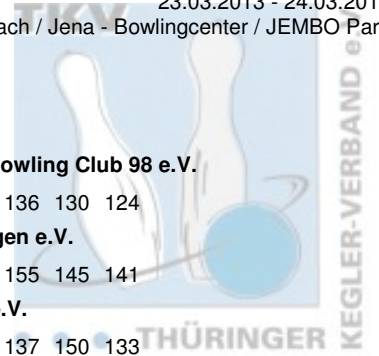

Thüringer Landesmeisterschaft 2013 Mixed

23.03.2013 - 24.03.2013
Eisenach / Jena - Bowlingcenter / JEMBO Park

Einzelauswertung für Rangliste der Spielerinnen

Platz	Name	Schnitt	Pins	Spiele	Hi-Game	Land	Verein / Club
27	Bartsch, Yvonne	144,17	865	6	166	THÜ	1. Mühlhäuser Bowling Club 98 e.V.
	Vorrunde	144,17	865	6	166		Spiele: 166 161 148 136 130 124
28	Hellmuth, Katja	143,50	861	6	155	THÜ	SV 1970 Meiningen e.V.
	Vorrunde	143,50	861	6	155		Spiele: 125 150 145 155 145 141
29	Stadermann, Heike	141,83	851	6	155	THÜ	BC Erfurt 2000 e.V.
	Vorrunde	141,83	851	6	155		Spiele: 155 133 143 137 150 133
30	Dittmer, Silke	139,67	838	6	157	THÜ	BC Erfurt 2000 e.V.
	Vorrunde	139,67	838	6	157		Spiele: 157 151 134 146 112 138
31	Büttner, Kerstin	139,50	837	6	171	THÜ	1. EBKC "Alach Rot Blau" e.V.
	Vorrunde	139,50	837	6	171		Spiele: 133 120 151 129 133 171
32	Förster, Jana	139,33	836	6	155	THÜ	1. Geraer BV - TSV 1880 Gera-Zwötzen e.V.
	Vorrunde	139,33	836	6	155		Spiele: 128 117 143 148 155 145