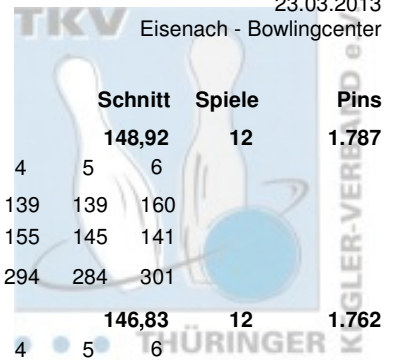

Thüringer Landesmeisterschaft 2013 Mixed Vorrunde

23.03.2013
Eisenach - Bowlingcenter

Platz Team

31 Hellmuth, Katja & Wende, Steffen

Pins /Sp.	Schnitt	HI	Spiel:	1	2	3	4	5	6
SV 1970 Meiningen									
Wende, Steffen	926 / 6	154,33	184	184	150	154	139	139	160
Hellmuth, Katja	861 / 6	143,50	155	125	150	145	155	145	141
Team:	1.787 / 12	148,92	309	309	300	299	294	284	301

32 Stadermann, Heike & Buri, Christian

Pins /Sp.	Schnitt	HI	Spiel:	1	2	3	4	5	6
BC Erfurt 2000									
Buri, Christian	911 / 6	151,83	168	153	152	125	166	168	147
Stadermann, Heike	851 / 6	141,83	155	155	133	143	137	150	133
Team:	1.762 / 12	146,83	318	308	285	268	303	318	280