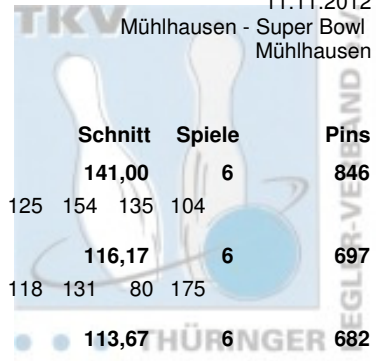

#### 4. Spieltag Landeseinzelmeisterschaft Jugend weiblich B

11.11.2012

Platz	Name	Verein	LV	Schnitt	Spiele	Pins
1	Kastrati, Arieta	1. EBKC "Alach Rot Blau" e.V.	THÜ	141,00	6	846
		Pins: 846 Spiele: 6 Schnitt: 141,00 HI: 190	Spiele: 190 138 125 154 135 104			
2	Steinbrück, Nicole	SV Südring	THÜ	116,17	6	697
		Pins: 697 Spiele: 6 Schnitt: 116,17 HI: 175	Spiele: 85 108 118 131 80 175			
3	Fleischhacker, Laura	SV Südring	THÜ	113,67	6	682
		Pins: 682 Spiele: 6 Schnitt: 113,67 HI: 138	Spiele: 138 114 122 126 115 67			