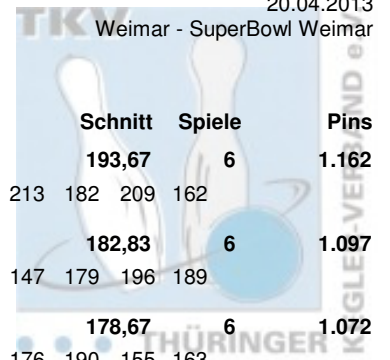

# Thüringer Landesmeisterschaft 2013 Einzel Damen