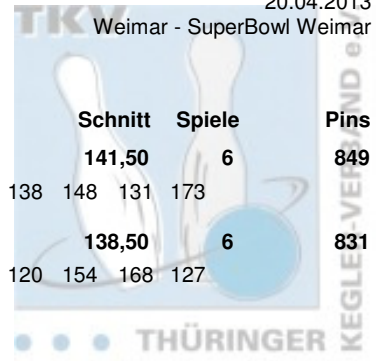

Thüringer Landesmeisterschaft 2013 Einzel Damen

Vorrunde

20.04.2013

Weimar - SuperBowl Weimar

Platz	Name	Verein	LV	Schnitt	Spiele	Pins
23	Loos, Gisela	1. Geraer BV - TSV 1880 Gera-Zwötzen e.V.	THÜ	141,50	6	849
		Pins: 849 Spiele: 6 Schnitt: 141,50 HI: 173	Spiele: 130 129 138 148 131 173			
25	Meier, Eva	1. EBKC "Alach Rot Blau" e.V.	THÜ	138,50	6	831
		Pins: 831 Spiele: 6 Schnitt: 138,50 HI: 168	Spiele: 125 137 120 154 168 127