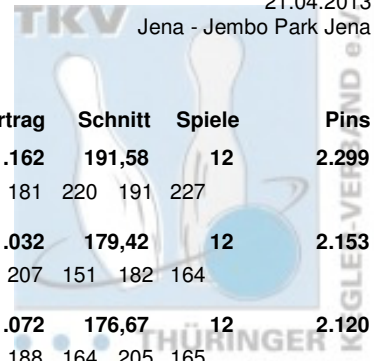

Platz	Name	Verein	LV	Übertrag	Schnitt	Spiele	Pins
1	Demuth, Jana	1. JBC "JEMBO Bunny's" e.V. Pins: 1.137 Spiele: 6 Schnitt: 189,50	THÜ HI: 227	1.162 135 183 181	191,58 220 191 227	12	2.299
2	Ackermann, Antje	1. JBC "JEMBO Bunny's" e.V. Pins: 1.121 Spiele: 6 Schnitt: 186,83	THÜ HI: 224	1.032 193 224 207	179,42 151 182 164	12	2.153
3	Tauchert, Katja	1. EBKC "Alach Rot Blau" e.V. Pins: 1.048 Spiele: 6 Schnitt: 174,67	THÜ HI: 205	1.072 164 162 188	176,67 164 205 165	12	2.120
4	Nikoleizig, Alexandra	BC Pin Bowl Eisenach e.V. Pins: 1.064 Spiele: 6 Schnitt: 177,33	THÜ HI: 201	1.041 137 201 191	175,42 193 152 190	12	2.105
5	Morawietz, Diana	1. EBKC "Alach Rot Blau" e.V. Pins: 1.015 Spiele: 6 Schnitt: 169,17	THÜ HI: 184	1.068 160 179 180	173,58 157 184 155	12	2.083
6	Töpfer, Sandra	1. EBKC "Alach Rot Blau" e.V. Pins: 1.015 Spiele: 6 Schnitt: 169,17	THÜ HI: 193	1.044 170 166 171	171,58 169 193 146	12	2.059
7	Ogorek, Beate	SSV Vimaria Weimar '91 e.V. Pins: 1.019 Spiele: 6 Schnitt: 169,83	THÜ HI: 203	1.039 150 160 203	171,50 182 169 155	12	2.058
8	Porsche, Anja	Weimarer Bowlingfuchse 04 e.V. Pins: 939 Spiele: 6 Schnitt: 156,50	THÜ HI: 186	1.097 144 166 186	169,67 136 149 158	12	2.036
9	Schmidt, Kati	Roma Bowlers e.V. Pins: 971 Spiele: 6 Schnitt: 161,83	THÜ HI: 178	1.057 117 178 167	169,00 156 176 177	12	2.028
10	Gebert, Susanne	1. EBKC "Alach Rot Blau" e.V. Pins: 959 Spiele: 6 Schnitt: 159,83	THÜ HI: 179	1.053 145 140 161	167,67 169 179 165	12	2.012
11	Moos, Karin	Roma Bowlers e.V. Pins: 1.018 Spiele: 6 Schnitt: 169,67	THÜ HI: 193	992 146 193 174	167,50 149 181 175	12	2.010
12	Zborowska, Julia	Roma Bowlers e.V. Pins: 1.042 Spiele: 6 Schnitt: 173,67	THÜ HI: 195	953 163 155 195	166,25 156 178 195	12	1.995
13	Loos, Sandra	1. Geraer BV - TSV 1880 Gera-Zwötzen e.V. Pins: 974 Spiele: 6 Schnitt: 162,33	THÜ HI: 188	1.015 179 188 126	165,75 138 157 186	12	1.989
14	Haserodt, Susann	BC Pin Bowl Eisenach e.V. Pins: 939 Spiele: 6 Schnitt: 156,50	THÜ HI: 181	1.032 137 181 141	164,25 173 156 151	12	1.971
15	Petruch, Claudia	1. JBC "JEMBO Bunny's" e.V. Pins: 898 Spiele: 6 Schnitt: 149,67	THÜ HI: 185	998 148 174 132	158,00 136 185 123	12	1.896
16	Meinberg, Christin	Weimarer Bowlingfuchse 04 e.V. Pins: 871 Spiele: 6 Schnitt: 145,17	THÜ HI: 165	983 165 129 147	154,50 151 165 114	12	1.854