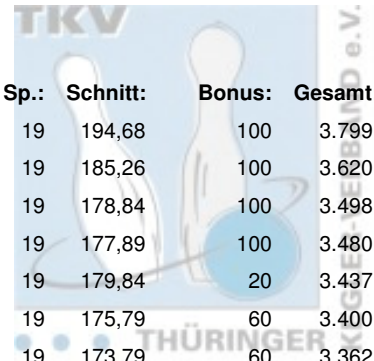

# Thüringer Landesmeisterschaft 2013 Einzel Damen

20.04.2013 - 27.04.2013 Weimar / Jena / Erfurt - SB Weimar / Jembo Park Jena / BiV Erf

Platz:	Name:	Club / Verein:	LV:	Pins:	Sp.:	Schnitt:	Bonus:	Gesamt:
1	Demuth, Jana	1. JBC "JEMBO Bunny's"	THÜ	3.699	19	194,68	100	3.799
2	Tauchert, Katja	1. EBKC "Rot Blau" Alach	THÜ	3.520	19	185,26	100	3.620
3	Töpfer, Sandra	1. EBKC "Rot Blau" Alach	THÜ	3.398	19	178,84	100	3.498
4	Morawietz, Diana	1. EBKC "Rot Blau" Alach	THÜ	3.380	19	177,89	100	3.480
5	Ackermann, Antje	1. JBC "JEMBO Bunny's"	THÜ	3.417	19	179,84	20	3.437
6	Nikoleizig, Alexandra	BC Pin Bowl Eisenach e.V.	THÜ	3.340	19	175,79	60	3.400
7	Porsche, Anja	Weimarer Bowlingfuchse 04	THÜ	3.302	19	173,79	60	3.362
8	Ogorek, Beate	SSV Vimaria Weimar	THÜ	3.209	19	168,89	20	3.229
9	Schmidt, Kati	Roma Bowlers	THÜ	2.028	12	169,00	0	2.028
10	Gebert, Susanne	1. EBKC "Rot Blau" Alach	THÜ	2.012	12	167,67	0	2.012
11	Moos, Karin	Roma Bowlers	THÜ	2.010	12	167,50	0	2.010
12	Zborowska, Julia	Roma Bowlers	THÜ	1.995	12	166,25	0	1.995
13	Loos, Sandra	1. Geraer Bowlingverein	THÜ	1.989	12	165,75	0	1.989
14	Haserodt, Susann	BC Pin Bowl Eisenach e.V.	THÜ	1.971	12	164,25	0	1.971
15	Petruch, Claudia	1. JBC "JEMBO Bunny's"	THÜ	1.896	12	158,00	0	1.896
16	Meinberg, Christin	Weimarer Bowlingfuchse 04	THÜ	1.854	12	154,50	0	1.854
17	Bartsch, Yvonne	1. Mühlhäuser BC	THÜ	934	6	155,67	0	934
18	Müller, Christa	BC Erfurt 2000	THÜ	926	6	154,33	0	926
19	Dierl, Margitta	Roma Bowlers	THÜ	907	6	151,17	0	907
20	Hopfgarten, Sylvana	1. Eisenacher BV 2000	THÜ	905	6	150,83	0	905
21	Kaps, Doris	SSB Bad Blankenburg	THÜ	900	6	150,00	0	900
22	Hirschberg, Sylvia	1. JBC "JEMBO Bunny's"	THÜ	899	6	149,83	0	899
23	Hellmuth, Katja	SV 1970 Meiningen	THÜ	849	6	141,50	0	849
23	Loos, Gisela	1. Geraer Bowlingverein	THÜ	849	6	141,50	0	849
25	Meier, Eva	1. EBKC "Rot Blau" Alach	THÜ	831	6	138,50	0	831

# Thüringer Landesmeisterschaft 2013 Einzel Damen