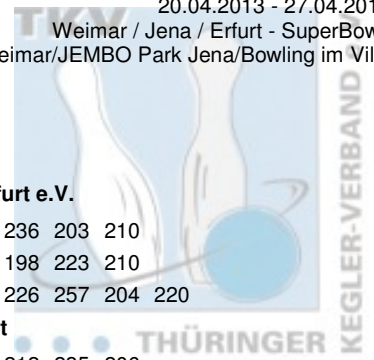

## Vorrunde

20.04.2013

Weimar - SuperBowl Weimar

Platz Name

Verein

LV

Schnitt Spiele

Pins

47 Strümpf, Florian

BC Pin Bowl Eisenach e.V.

THÜ

145,00

6

870

Pins: 870 Spiele: 6 Schnitt: 145,00 HI: 164 Spiele: 164 139 153 160 118 136

# Thüringer Landesmeisterschaft 2013 Einzel Herren

20.04.2013 - 27.04.2013  
 Weimar / Jena / Erfurt - SuperBowl  
 Weimar/JEMBO Park Jena/Bowling im Vilni