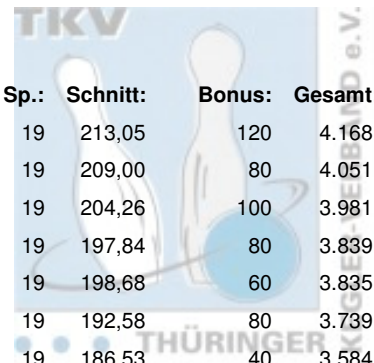

# Thüringer Landesmeisterschaft 2013 Einzel Herren

20.04.2013 - 27.04.2013 Weimar / Jena / Erfurt - SuperBowl Weimar/JEMBO Park Jena/

Platz:	Name:	Club / Verein:	LV:	Pins:	Sp.:	Schnitt:	Bonus:	Gesamt:
1	Axt, Uwe	BC Rot-Weiß Erfurt	THÜ	4.048	19	213,05	120	4.168
2	Frey, Frank-Peter	SV Optima Erfurt	THÜ	3.971	19	209,00	80	4.051
3	Badelt, Markus	Roma Bowlers	THÜ	3.881	19	204,26	100	3.981
4	Gebert, Frank	SV Optima Erfurt	THÜ	3.759	19	197,84	80	3.839
5	Deuschle, Silvio	Roma Bowlers	THÜ	3.775	19	198,68	60	3.835
6	Löhning, Steffen	SV Optima Erfurt	THÜ	3.659	19	192,58	80	3.739
7	Kupfermagel, Thomas	1. Geraer Bowlingverein	THÜ	3.544	19	186,53	40	3.584
8	Pfeil, Danny	BC Pin Bowl Eisenach e.V.	THÜ	3.459	19	182,05	0	3.459
9	Hähner, Marcel	BC Rot-Weiß Erfurt	THÜ	2.212	12	184,33	0	2.212
10	Reinert, Stefan	BSC '98 Erfurt	THÜ	2.200	12	183,33	0	2.200
11	Zitzmann, Alexander	1. EBKC "Rot Blau" Alach	THÜ	2.176	12	181,33	0	2.176
12	Berger, Marcel	Starbowling Nordhausen	THÜ	2.143	12	178,58	0	2.143
13	Kühn, Mike	Roma Bowlers	THÜ	2.134	12	177,83	0	2.134
14	Freygang, Tom	Roma Bowlers	THÜ	2.112	12	176,00	0	2.112
15	Witzel, Sven	BC Pin Bowl Eisenach e.V.	THÜ	2.106	12	175,50	0	2.106
16	Eisert, Andreas	1. EBKC "Rot Blau" Alach	THÜ	1.983	12	165,25	0	1.983
17	Schmid, Mirko	SV Optima Erfurt	THÜ	1.190	6	198,33	0	1.190
18	Köhler, Heiko	SV 1970 Meiningen	THÜ	1.110	6	185,00	0	1.110
19	Koch, Tino	1. Mühlhäuser BC	THÜ	1.093	6	182,17	0	1.093
20	Bechert, Lars	Roma Bowlers	THÜ	1.089	6	181,50	0	1.089
20	Pawlowski, Andreas	Roma Bowlers	THÜ	1.089	6	181,50	0	1.089
22	Wieser, Eckart	Sportbowlingclub Jena	THÜ	1.087	6	181,17	0	1.087
23	Thümmler, Alexander	Roma Bowlers	THÜ	1.085	6	180,83	0	1.085
23	Eichmann, Ralf	BC Pin Bowl Eisenach e.V.	THÜ	1.085	6	180,83	0	1.085
25	Römer, Marco	1. Mühlhäuser BC	THÜ	1.080	6	180,00	0	1.080
26	Dervenich, Jan	SV Optima Erfurt	THÜ	1.074	6	179,00	0	1.074
27	Rost, Steffen	1. Geraer Bowlingverein	THÜ	1.072	6	178,67	0	1.072
28	Busch, Benjamin	Roma Bowlers	THÜ	1.060	6	176,67	0	1.060
29	Frey, Ralf	SV Optima Erfurt	THÜ	1.059	6	176,50	0	1.059
30	Wölke, Andreas	BC Rot-Weiß Erfurt	THÜ	1.057	6	176,17	0	1.057
31	Kunze, René	Roma Bowlers	THÜ	1.042	6	173,67	0	1.042
32	Hasert, Michael	1. Mühlhäuser BC	THÜ	1.035	6	172,50	0	1.035
33	Zander, Dirk	1. Geraer Bowlingverein	THÜ	1.031	6	171,83	0	1.031
34	Lindig, Ralf	SSB Bad Blankenburg	THÜ	1.029	6	171,50	0	1.029
35	Buri, Christian	BC Erfurt 2000	THÜ	1.028	6	171,33	0	1.028
36	Lumme, Marcel	BC Pin Bowl Eisenach e.V.	THÜ	1.012	6	168,67	0	1.012
37	Haun, Frank	SSB Bad Blankenburg	THÜ	1.008	6	168,00	0	1.008
37	Höfer, Kurt	Starbowling Nordhausen	THÜ	1.008	6	168,00	0	1.008
39	Wende, Steffen	SV 1970 Meiningen	THÜ	1.003	6	167,17	0	1.003
40	Prousa, Mike	1. Geraer Bowlingverein	THÜ	996	6	166,00	0	996
41	Rentsch, Frank	1. JBC "JEMBO Bunny's"	THÜ	992	6	165,33	0	992
42	Heilek, Michael	SSV Vimaria Weimar	THÜ	984	6	164,00	0	984
43	Hütter, Klaus-Jürgen	Weimarer Bowlingfuchse 04	THÜ	970	6	161,67	0	970
44	Tufekci, Sadik	BC Pin Bowl Eisenach e.V.	THÜ	961	6	160,17	0	961
45	Zentgraf, Wolfgang	BC Rot-Weiß Erfurt	THÜ	952	6	158,67	0	952
46	Wenzel, Joerg	1. EBKC "Rot Blau" Alach	THÜ	943	6	157,17	0	943
47	Strümpf, Florian	BC Pin Bowl Eisenach e.V.	THÜ	870	6	145,00	0	870