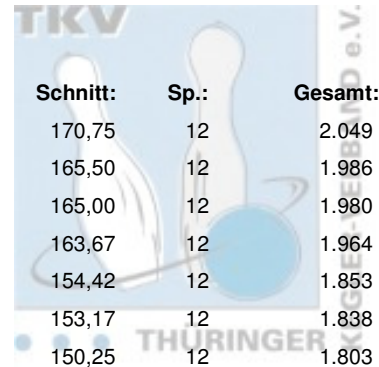

Thüringer Landesmeisterschaft 2013 Seniorinnen A

09.03.2013 - 10.03.2013 Weimar / Jena - SuperBowl / Bowling Roma

| Platz: | Name: | Club / Verein: | LV: | Schnitt: | Sp.: | Gesamt: |
|--------|-------------------|---------------------------|-----|----------|------|---------|
| 1 | Freitag, Ines | 1. JBC "JEMBO Bunny's" | THÜ | 170,75 | 12 | 2.049 |
| 2 | Hellmuth, Gabi | SV 1970 Meiningen | THÜ | 165,50 | 12 | 1.986 |
| 3 | Schau, Sabine | 1. JBC "JEMBO Bunny's" | THÜ | 165,00 | 12 | 1.980 |
| 4 | Nielius, Evelyne | BC Pin Bowl Eisenach e.V. | THÜ | 163,67 | 12 | 1.964 |
| 5 | Eichhorn, Martina | 1. JBC "JEMBO Bunny's" | THÜ | 154,42 | 12 | 1.853 |
| 6 | Porsche, Ingrid | Weimarer Bowlingfuchse 04 | THÜ | 153,17 | 12 | 1.838 |
| 7 | Schoppa, Petra | 1. Eisenacher BV 2000 | THÜ | 150,25 | 12 | 1.803 |
| 8 | Dierl, Margitta | Roma Bowlers | THÜ | 150,33 | 6 | 902 |
| 9 | Matthäs, Jutta | SSV Vimaria Weimar | THÜ | 145,83 | 6 | 875 |
| 10 | Schröder, Elke | 1. Mühlhäuser BC | THÜ | 136,67 | 6 | 820 |
| 11 | Natke, Rita | BC Erfurt 2000 | THÜ | 136,50 | 6 | 819 |
| 12 | Rost-Carl, Marion | SSB Bad Blankenburg | THÜ | 136,00 | 6 | 816 |
| 13 | Meier, Eva | 1. EBKC "Rot Blau" Alach | THÜ | 135,50 | 6 | 813 |
| 14 | Boin, Ina | BC Erfurt 2000 | THÜ | 133,67 | 6 | 802 |
| 15 | Massinger, Simone | 1. Geraer Bowlingverein | THÜ | 127,17 | 6 | 763 |