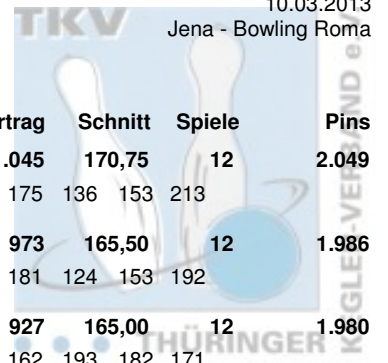

Thüringer Landesmeisterschaft 2013 Seniorinnen A Finale

10.03.2013
Jena - Bowling Roma

Platz	Name	Verein	LV	Übertrag	Schnitt	Spiele	Pins
1	Freitag, Ines	1. JBC "JEMBO Bunny's" e.V. Pins: 1.004 Spiele: 6 Schnitt: 167,33 HI: 213	THÜ Spiele: 149	1.045 178 175	170,75 136 153	12 213	2.049
2	Hellmuth, Gabi	SV 1970 Meiningen e.V. Pins: 1.013 Spiele: 6 Schnitt: 168,83 HI: 192	THÜ Spiele: 189	973 174 181	165,50 124 153	12 192	1.986
3	Schau, Sabine	1. JBC "JEMBO Bunny's" e.V. Pins: 1.053 Spiele: 6 Schnitt: 175,50 HI: 193	THÜ Spiele: 192	927 153 162	165,00 193 182	12 171	1.980
4	Nielius, Evelyne	BC Pin Bowl Eisenach e.V. Pins: 993 Spiele: 6 Schnitt: 165,50 HI: 193	THÜ Spiele: 159	971 146 137	163,67 172 193	12 186	1.964
5	Eichhorn, Martina	1. JBC "JEMBO Bunny's" e.V. Pins: 950 Spiele: 6 Schnitt: 158,33 HI: 171	THÜ Spiele: 160	903 165 171	154,42 169 150	12 135	1.853
6	Porsche, Ingrid	Weimarer Bowlingfuchse 04 e.V. Pins: 919 Spiele: 6 Schnitt: 153,17 HI: 167	THÜ Spiele: 164	919 153 167	153,17 146 138	12 151	1.838
7	Schoppa, Petra	1. Eisenacher Bowling Verein 2000 e.V. Pins: 874 Spiele: 6 Schnitt: 145,67 HI: 168	THÜ Spiele: 168	929 128 156	150,25 120 147	12 155	1.803