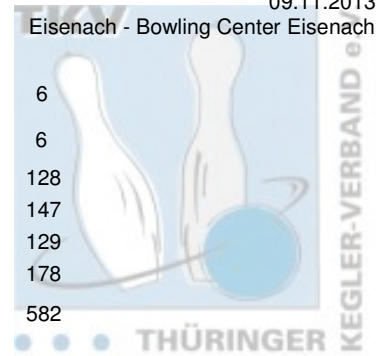

1. Landeskategorie Staffel 1 Herren - 3. Spieltag

09.11.2013

Eisenach - Bowling Center Eisenach

1 Roma Bowlers IV	Punkte:	52	10	12	8	6	10	6		
Name	Pins /Sp.	Schnitt	HI	Spiel:	1	2	3	4	5	6
Kunze, René	1.043 / 6	173,83	191		185	191	174	183	182	128
Golke, Mario	973 / 6	162,17	202		202	174	156	137	157	147
Marmuth, Detlev	915 / 6	152,50	180		133	178	169	126	180	129
Witschakowski, René	915 / 6	152,50	178		167	126	155	158	131	178
Team:	3.846 / 24	160,25	687		687	669	654	604	650	582
2 SSV Vimaria Weimar I	Punkte:	50	6	6	2	12	12	12		
Name	Pins /Sp.	Schnitt	HI	Spiel:	1	2	3	4	5	6
Matthäs, Karsten	1.069 / 6	178,17	201		198	172	180	158	160	201
Thieme, Thomas	994 / 6	165,67	198		137	143	166	167	198	183
Heilek, Michael	985 / 6	164,17	209		149	135	134	209	175	183
Nurzynski, Frank	574 / 4	143,50	153		153	142	0	0	141	138
Thieme, Vincent Ramon	259 / 2	129,50	145		0	0	114	145	0	0
Team:	3.881 / 24	161,71	705		637	592	594	679	674	705
3 Schwarz-Gelb Mühlhausen I	Punkte:	48	12	4	4	10	8	10		
Name	Pins /Sp.	Schnitt	HI	Spiel:	1	2	3	4	5	6
Schmidt, Norbert	1.076 / 6	179,33	221		221	145	165	187	171	187
Heinemann, Mario	1.004 / 6	167,33	187		170	161	178	158	187	150
Waldheim, Thomas	813 / 5	162,60	200		200	128	0	155	145	185
Hoffmannbeck, David	558 / 4	139,50	150		148	0	150	149	0	111
Gäbler, Alexander	388 / 3	129,33	149		0	149	127	0	112	0
Team:	3.839 / 24	159,96	739		739	583	620	649	615	633
4 SV Optima Erfurt IV	Punkte:	42	4	8	12	8	2	8		
Name	Pins /Sp.	Schnitt	HI	Spiel:	1	2	3	4	5	6
Kanzler, Jochen	1.034 / 6	172,33	212		212	156	192	169	115	190
Knothe, Jochen	966 / 6	161,00	209		127	166	209	176	167	121
Frey, Ralf	962 / 6	160,33	191		161	161	191	148	149	152
Michel, Hartmut	904 / 6	150,67	176		111	143	176	150	158	166
Team:	3.866 / 24	161,08	768		611	626	768	643	589	629
5 SSB Bad Blankenburg III	Punkte:	32	2	10	6	4	6	4		
Name	Pins /Sp.	Schnitt	HI	Spiel:	1	2	3	4	5	6
Zulus, Günther	980 / 6	163,33	192		136	178	155	192	147	172
Carl, Jörn-Thoralf	955 / 6	159,17	179		166	136	170	167	179	137
Oppel, Fritz	859 / 6	143,17	187		187	179	149	114	131	99
Stammberger, Guido	830 / 6	138,33	170		106	141	170	106	150	157
Team:	3.624 / 24	151,00	644		595	634	644	579	607	565
6 SV Südring Erfurt I	Punkte:	28	8	2	10	2	4	2		
Name	Pins /Sp.	Schnitt	HI	Spiel:	1	2	3	4	5	6
Vité, Charles	1.021 / 6	170,17	201		178	148	201	149	165	180
Kotulla, Wilfried	938 / 6	156,33	220		183	143	220	145	131	116
Schönfelder, Björn	923 / 6	153,83	171		169	143	143	144	171	153
Schumann, Uwe	839 / 6	139,83	162		155	144	162	125	139	114
Team:	3.721 / 24	155,04	726		685	578	726	563	606	563