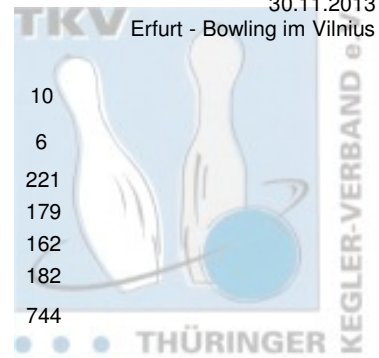

1. Landesklasse Staffel 1 Herren - 4. Spieltag

30.11.2013

Erfurt - Bowling im Vilnius

1 SV Optima Erfurt IV	Punkte: 56	8	4	12	10	12	10			
Name	Pins /Sp.	Schnitt	HI	Spiel:	1	2	3	4	5	6
Frey, Ralf	1.116 / 6	186,00	221		135	175	191	220	174	221
Michel, Hartmut	1.101 / 6	183,50	211		175	171	171	194	211	179
Knothe, Jochen	1.052 / 6	175,33	202		170	147	171	202	200	162
Kanzler, Jochen	1.048 / 6	174,67	187		187	172	169	159	179	182
Team:	4.317 / 24	179,88	775		667	665	702	775	764	744
2 SV Südring Erfurt I	Punkte: 52	6	12	10	12	4	8			
Name	Pins /Sp.	Schnitt	HI	Spiel:	1	2	3	4	5	6
Vité, Charles	1.165 / 6	194,17	234		165	180	186	234	184	216
Steinbrück, Thomas	1.114 / 6	185,67	240		157	240	160	216	157	184
Gatterdam, Jürgen	1.094 / 6	182,33	213		160	200	158	213	188	175
Kotulla, Wilfried	1.056 / 6	176,00	223		165	174	195	223	152	147
Team:	4.429 / 24	184,54	886		647	794	699	886	681	722
3 SSV Vimaria Weimar I	Punkte: 46	12	6	6	6	10	6			
Name	Pins /Sp.	Schnitt	HI	Spiel:	1	2	3	4	5	6
Thieme, Vincent Ramon	438 / 2	219,00	265		0	0	0	0	265	173
Heilek, Michael	1.145 / 6	190,83	212		171	201	202	212	157	202
Matthäs, Karsten	1.073 / 6	178,83	213		201	166	161	213	172	160
Thieme, Thomas	1.010 / 6	168,33	194		194	176	154	157	169	160
Wagner, Uwe	584 / 4	146,00	156		155	148	156	125	0	0
Team:	4.250 / 24	177,08	763		721	691	673	707	763	695
4 SSB Bad Blankenburg III	Punkte: 44	4	10	8	4	6	12			
Name	Pins /Sp.	Schnitt	HI	Spiel:	1	2	3	4	5	6
Oppel, Fritz	1.060 / 6	176,67	200		165	200	190	157	165	183
Carl, Jörn-Thoralf	1.026 / 6	171,00	212		160	169	194	139	152	212
Zulus, Günther	1.021 / 6	170,17	204		150	174	154	179	160	204
Stammberger, Guido	1.016 / 6	169,33	225		147	173	146	148	225	177
Team:	4.123 / 24	171,79	776		622	716	684	623	702	776
5 Roma Bowlers IV	Punkte: 28	2	2	4	8	8	4			
Name	Pins /Sp.	Schnitt	HI	Spiel:	1	2	3	4	5	6
Marmuth, Detlev	1.134 / 6	189,00	234		179	213	150	212	234	146
Witschakowski, René	1.006 / 6	167,67	193		151	166	166	169	193	161
Kunze, René	947 / 6	157,83	201		137	140	137	201	159	173
Golke, Mario	921 / 6	153,50	171		149	141	171	159	133	168
Team:	4.008 / 24	167,00	741		616	660	624	741	719	648
6 Schwarz-Gelb Mülhausen I	Punkte: 26	10	8	2	2	2	2			
Name	Pins /Sp.	Schnitt	HI	Spiel:	1	2	3	4	5	6
Hoffmannbeck, David	1.072 / 6	178,67	225		225	202	177	152	154	162
Schmidt, Norbert	1.018 / 6	169,67	192		173	192	156	180	162	155
Waldheim, Thomas	909 / 6	151,50	187		166	187	130	138	123	165
Gäbler, Alexander	799 / 6	133,17	146		125	131	146	117	136	144
Team:	3.798 / 24	158,25	712		689	712	609	587	575	626