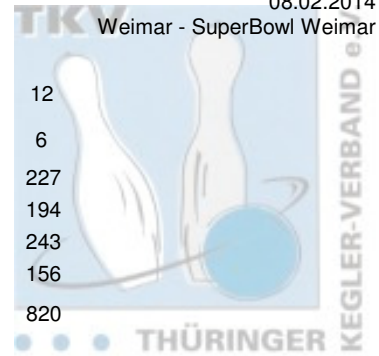

1. Landesklasse Staffel 1 Herren - 6. Spieltag

08.02.2014

Weimar - SuperBowl Weimar

		Punkte:		66	12	12	6	12	12	12
Name	Pins /Sp.	Schnitt	HI	Spiel:						
				1	2	3	4	5	6	
1 SV Optima Erfurt IV		Punkte:		66	12	12	6	12	12	12
Frey, Ralf	1.286 / 6	214,33	276	199	276	180	239	165	227	
Behrendt, Daniel	1.281 / 6	213,50	235	212	235	193	223	224	194	
Knothe, Jochen	1.254 / 6	209,00	243	215	215	151	240	190	243	
Michel, Hartmut	1.131 / 6	188,50	245	183	245	190	177	180	156	
Team:	4.952 / 24	206,33	971	809	971	714	879	759	820	
2 SSB Bad Blankenburg III		Punkte:		54	8	10	12	10	10	4
Stammberger, Guido	1.145 / 6	190,83	234	168	225	186	180	234	152	
Oppel, Fritz	1.110 / 6	185,00	214	214	171	190	213	157	165	
Tschernich, Bernd	1.086 / 6	181,00	212	188	212	168	178	192	148	
Zulus, Günther	1.077 / 6	179,50	225	134	225	211	186	173	148	
Team:	4.418 / 24	184,08	833	704	833	755	757	756	613	
3 Roma Bowlers IV		Punkte:		44	10	8	8	8	4	6
Keil, Marcel	1.234 / 6	205,67	269	195	269	183	193	170	224	
Marmuth, Detlev	1.134 / 6	189,00	213	181	181	199	168	192	213	
Witschakowski, René	865 / 5	173,00	210	210	157	152	0	179	167	
Mewes, Frank	681 / 4	170,25	197	0	197	181	153	0	150	
Kunze, René	453 / 3	151,00	188	148	0	0	188	117	0	
Team:	4.367 / 24	181,96	804	734	804	715	702	658	754	
4 SV Südring Erfurt I		Punkte:		42	6	6	10	4	6	10
Steinbrück, Thomas	1.200 / 6	200,00	225	193	204	225	182	182	214	
Kotulla, Wilfried	1.112 / 6	185,33	238	155	199	175	167	178	238	
Vité, Charles	1.041 / 6	173,50	202	176	202	181	118	176	188	
Gatterdam, Jürgen	977 / 6	162,83	190	158	190	151	149	159	170	
Team:	4.330 / 24	180,42	810	682	795	732	616	695	810	
5 SSV Vimaria Weimar I		Punkte:		34	4	4	4	6	8	8
Thieme, Vincent Ramon	1.113 / 6	185,50	217	155	217	173	153	202	213	
Matthäs, Karsten	1.088 / 6	181,33	224	171	182	176	170	165	224	
Heilek, Michael	1.035 / 6	172,50	191	172	191	165	170	181	156	
Thieme, Thomas	325 / 2	162,50	168	168	157	0	0	0	0	
Krupinski, Michael	629 / 4	157,25	180	0	0	124	166	159	180	
Team:	4.190 / 24	174,58	773	666	747	638	659	707	773	