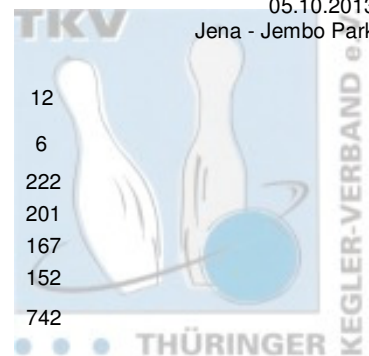

# 1. Landesklasse Staffel 2 Herren - 2. Spieltag

05.10.2013  
Jena - Jembo Park

<b>1</b>	<b>1. JBC "JEMBO Bunny's" IV</b>	<b>Punkte:</b>	58	12	8	8	12	6	12	
	Name	Pins /Sp.	Schnitt	HI	Spiel:					
	Rentsch, Mirko	1.208 / 6	201,33	229	175	172	209	229	201	222
	Roth, Olaf	1.099 / 6	183,17	201	185	193	138	188	194	201
	Rentsch, Frank	1.051 / 6	175,17	220	170	183	167	220	144	167
	Rentsch, Nico	901 / 6	150,17	175	170	131	136	175	137	152
	Team:	4.259 / 24	177,46	812	700	679	650	812	676	742
<b>2</b>	<b>Roma Bowlers III</b>	<b>Punkte:</b>	50	10	4	10	4	12	10	
	Name	Pins /Sp.	Schnitt	HI	Spiel:					
	Keil, Marcel	1.166 / 6	194,33	242	213	165	192	161	193	242
	Kühn, Mike	1.121 / 6	186,83	246	151	159	192	193	246	180
	Bechert, Lars	989 / 6	164,83	180	159	179	157	165	180	149
	Schulze, Christian	875 / 6	145,83	175	175	143	112	119	169	157
	Team:	4.151 / 24	172,96	788	698	646	653	638	788	728
<b>3</b>	<b>VilniusBowler erfurt e.V. II</b>	<b>Punkte:</b>	47	7	12	6	10	4	8	
	Name	Pins /Sp.	Schnitt	HI	Spiel:					
	Blankenburg, Ingo	1.128 / 6	188,00	221	191	179	162	221	168	207
	Zitzmann, Alexander	1.075 / 6	179,17	222	178	222	171	180	169	155
	Bruch, Florian	1.027 / 6	171,17	191	160	176	144	191	186	170
	Wenzel, Jörg	787 / 5	157,40	182	136	0	161	182	140	168
	Bruch, Heiko	133 / 1	133,00	133	0	133	0	0	0	0
	Team:	4.150 / 24	172,92	774	665	710	638	774	663	700
<b>4</b>	<b>BC Pin Bowl Eisenach e.V. II</b>	<b>Punkte:</b>	45	7	6	12	6	10	4	
	Name	Pins /Sp.	Schnitt	HI	Spiel:					
	Strümpf, Kai-Uwe	1.021 / 6	170,17	189	181	154	183	189	178	136
	Pfeil, Danny	1.005 / 6	167,50	180	158	167	169	159	180	172
	Heinemann, Andreas	1.000 / 6	166,67	188	179	172	167	188	175	119
	Tufekci, Sadik	950 / 6	158,33	174	147	163	174	155	162	149
	Team:	3.976 / 24	165,67	695	665	656	693	691	695	576
<b>5</b>	<b>Roma Bowlers V</b>	<b>Punkte:</b>	40	4	10	4	8	8	6	
	Name	Pins /Sp.	Schnitt	HI	Spiel:					
	Mewes, Frank	1.030 / 6	171,67	204	188	187	137	204	161	153
	Horn, Andreas	989 / 6	164,83	193	164	189	136	162	193	145
	Radtke, Falk	943 / 6	157,17	180	178	146	180	166	137	136
	Müller, Gunter	919 / 6	153,17	188	124	175	124	164	188	144
	Team:	3.881 / 24	161,71	697	654	697	577	696	679	578
<b>6</b>	<b>Sportbowlingclub Jena I</b>	<b>Punkte:</b>	12	2	2	2	2	2	2	
	Name	Pins /Sp.	Schnitt	HI	Spiel:					
	Wieser, Eckart	1.021 / 6	170,17	199	145	164	166	191	199	156
	Neumann, Martin	882 / 6	147,00	185	185	179	119	127	162	110
	Witt, Thomas	840 / 6	140,00	167	167	124	150	148	134	117
	Witt, Anton	668 / 5	133,60	173	0	105	134	157	99	173
	Kluge, Stefan	129 / 1	129,00	129	129	0	0	0	0	0
	Team:	3.540 / 24	147,50	626	626	572	569	623	594	556