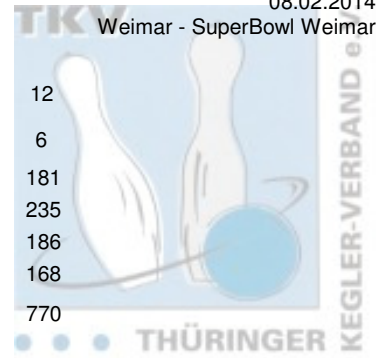

1. Landeskategorie Staffel 2 Herren - 6. Spieltag

08.02.2014

Weimar - SuperBowl Weimar

1 Roma Bowlers III	Punkte:	70	10	12	12	12	12	12	12	
Name	Pins /Sp.	Schnitt	HI	Spiel:	1	2	3	4	5	6
Schulze, Christian	1.228 / 6	204,67	234		226	234	193	195	199	181
Bechert, Lars	1.225 / 6	204,17	247		163	247	196	225	159	235
Kühn, Mike	1.164 / 6	194,00	215		171	184	214	194	215	186
Nigrin, Patrick	1.121 / 6	186,83	221		149	174	221	194	215	168
Team:	4.738 / 24	197,42	839		709	839	824	808	788	770
2 BC Pin Bowl Eisenach e.V. II	Punkte:	50	12	6	10	6	8	8	8	
Name	Pins /Sp.	Schnitt	HI	Spiel:	1	2	3	4	5	6
Heinemann, Andreas	1.299 / 6	216,50	257		257	213	247	200	208	174
Strümpf, Kai-Uwe	1.042 / 6	173,67	205		205	132	192	149	170	194
Strümpf, Florian	1.034 / 6	172,33	192		136	170	173	185	192	178
Tufekci, Sadik	941 / 6	156,83	195		139	174	125	168	195	140
Team:	4.316 / 24	179,83	765		737	689	737	702	765	686
3 VilniusBowler erfurt e.V. II	Punkte:	46	8	4	8	10	6	10	10	
Name	Pins /Sp.	Schnitt	HI	Spiel:	1	2	3	4	5	6
Bruch, Florian	1.234 / 6	205,67	234		234	158	205	224	182	231
Zitzmann, Alexander	1.094 / 6	182,33	212		156	179	205	212	198	144
Eisert, Andreas	904 / 5	180,80	192		0	192	170	171	185	186
Blankenburg, Ingo	643 / 4	160,75	185		146	0	138	0	174	185
Wenzel, Jörg	429 / 3	143,00	157		157	143	0	129	0	0
Team:	4.304 / 24	179,33	746		693	672	718	736	739	746
4 1. JBC "JEMBO Bunny's" IV	Punkte:	44	6	8	6	8	10	6	6	
Name	Pins /Sp.	Schnitt	HI	Spiel:	1	2	3	4	5	6
Rentsch, Frank	1.138 / 6	189,67	225		155	200	183	200	225	175
Themel, Dieter	1.117 / 6	186,17	200		200	191	172	182	194	178
Rentsch, Nico	1.035 / 6	172,50	192		186	155	175	163	192	164
Roth, Olaf	1.034 / 6	172,33	190		148	190	180	181	167	168
Team:	4.324 / 24	180,17	778		689	736	710	726	778	685
5 Roma Bowlers V	Punkte:	30	4	10	4	4	4	4	4	
Name	Pins /Sp.	Schnitt	HI	Spiel:	1	2	3	4	5	6
Mewes, Frank	939 / 5	187,80	216		158	209	165	0	216	191
Radtke, Falk	888 / 5	177,60	194		174	194	187	151	0	182
Horn, Andreas	849 / 5	169,80	179		179	0	168	168	179	155
Müller, Gunter	787 / 5	157,40	192		157	192	0	180	137	121
Petke, Jörg	598 / 4	149,50	178		0	152	178	151	117	0
Team:	4.061 / 24	169,21	747		668	747	698	650	649	649
6 Sportbowlingclub Jena I	Punkte:	12	2	2	2	2	2	2	2	
Name	Pins /Sp.	Schnitt	HI	Spiel:	1	2	3	4	5	6
Wieser, Eckart	1.072 / 6	178,67	209		162	191	209	170	170	170
Witt, Thomas	916 / 6	152,67	173		140	168	152	143	173	140
Müller, Robert	884 / 6	147,33	182		132	128	166	138	138	182
Stephan, Leopold	825 / 6	137,50	156		123	118	156	149	138	141
Team:	3.697 / 24	154,04	683		557	605	683	600	619	633