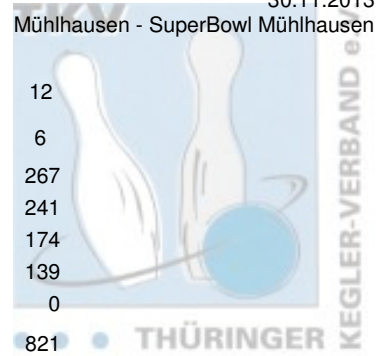

1. Landeskategorie Staffel 3 Herren - 4. Spieltag

30.11.2013
Mühlhausen - SuperBowl Mühlhausen

1 1. Mühlhäuser BC III	Punkte: 60	12	8	12	12	4	12		
Name	Pins /Sp.	Schnitt	HI	Spiel: 1 2 3 4 5 6					
Hasert, Michael	1.250 / 6	208,33	267	224	183	181	203	192	267
Rümenapp, Michael	1.184 / 6	197,33	241	190	167	237	173	176	241
Seyfarth, Tino	533 / 3	177,67	191	0	0	191	168	0	174
Schröder, Günter	1.036 / 6	172,67	191	181	191	182	187	156	139
Hohmann, Frank	460 / 3	153,33	171	171	144	0	0	145	0
Team:	4.463 / 24	185,96	821	766	685	791	731	669	821
2 BSC '98 Erfurt I	Punkte: 60	10	12	8	8	12	10		
Name	Pins /Sp.	Schnitt	HI	Spiel: 1 2 3 4 5 6					
Reinert, Stefan	1.212 / 6	202,00	231	209	231	228	159	181	204
Fritz, Bernhard	1.126 / 6	187,67	214	202	214	172	192	192	154
Hirsch, Dietmar	1.114 / 6	185,67	226	179	173	137	198	201	226
Liedtke, Michael	467 / 3	155,67	171	168	128	0	0	0	171
Treppschuh, Robert	453 / 3	151,00	157	0	0	144	157	152	0
Team:	4.372 / 24	182,17	758	758	746	681	706	726	755
3 1. Eisenacher BV 2000 I	Punkte: 48	8	10	2	10	10	8		
Name	Pins /Sp.	Schnitt	HI	Spiel: 1 2 3 4 5 6					
Lucas, Maik	1.120 / 6	186,67	212	212	189	172	192	194	161
Leischner, Jörg	1.119 / 6	186,50	211	178	191	203	158	178	211
Meißner, Martin	1.032 / 6	172,00	197	191	197	140	192	197	115
Hopfgarten, Eric	937 / 6	156,17	232	119	148	104	181	153	232
Team:	4.208 / 24	175,33	725	700	725	619	723	722	719
4 BC Pin Ghosts Jena I	Punkte: 36	4	6	10	6	6	4		
Name	Pins /Sp.	Schnitt	HI	Spiel: 1 2 3 4 5 6					
Pregel, Frank	1.048 / 6	174,67	194	180	173	163	180	158	194
Reppen, Matthias	1.023 / 6	170,50	199	167	190	167	173	199	127
Brauer, Peter	1.007 / 6	167,83	187	167	162	187	171	163	157
Körner, Jörg	987 / 6	164,50	187	149	157	187	175	173	146
Team:	4.065 / 24	169,38	704	663	682	704	699	693	624
5 Starbowling Nordhausen II	Punkte: 28	2	4	4	4	8	6		
Name	Pins /Sp.	Schnitt	HI	Spiel: 1 2 3 4 5 6					
Wiegleb, Danny	1.040 / 6	173,33	227	171	145	174	156	167	227
Rothhardt, Axel	959 / 6	159,83	187	155	187	154	127	179	157
Ludwig, Olaf	948 / 6	158,00	202	167	138	138	152	202	151
Höfer, Patrick	939 / 6	156,50	178	141	174	171	127	148	178
Team:	3.886 / 24	161,92	713	634	644	637	562	696	713
6 BC Pin Bowl Eisenach e.V. III	Punkte: 20	6	2	6	2	2	2		
Name	Pins /Sp.	Schnitt	HI	Spiel: 1 2 3 4 5 6					
Leifheit, René	976 / 6	162,67	193	179	152	157	146	149	193
Leifheit, André	936 / 6	156,00	196	196	180	161	115	137	147
Strümpf, Walter	915 / 6	152,50	173	148	148	173	155	153	138
Kühr, Jürgen	893 / 6	148,83	168	168	158	157	140	159	111
Team:	3.720 / 24	155,00	691	691	638	648	556	598	589