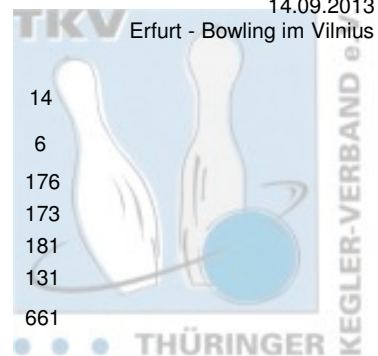

# 1. Landeskategorie Damen - 1. Spieltag

14.09.2013

<b>1 1. Mühlhäuser BC I</b>	<b>Punkte:</b>	78	14	10	14	12	14	14		
Name	Pins /Sp.	Schnitt	HI	Spiel:	1	2	3	4	5	6
Schäfer, Claudia	1.049 / 6	174,83	196		176	147	181	173	196	176
Streitberger, Martina	993 / 6	165,50	190		178	136	190	151	165	173
Göbel, Franziska	972 / 6	162,00	181		169	146	158	160	158	181
Bartsch, Yvonne	932 / 6	155,33	191		191	154	168	112	176	131
Team:	3.946 / 24	164,42	714		714	583	697	596	695	661
<b>2 SSB Bad Blankenburg II</b>	<b>Punkte:</b>	60	12	14	6	8	8	12		
Name	Pins /Sp.	Schnitt	HI	Spiel:	1	2	3	4	5	6
Kaps, Doris	358 / 2	179,00	183		175	183	0	0	0	0
Hasenohr, Carolin	1.030 / 6	171,67	193		193	180	155	166	170	166
Hannakampf, Bärbel	922 / 6	153,67	191		132	191	137	179	132	151
Rost-Carl, Marion	903 / 6	150,50	171		134	155	155	134	154	171
Schulz, Martina	405 / 4	101,25	143		0	0	79	100	83	143
Team:	3.618 / 24	150,75	709		634	709	526	579	539	631
<b>3 BC Pin Ghosts Jena I</b>	<b>Punkte:</b>	60	10	12	8	14	6	10		
Name	Pins /Sp.	Schnitt	HI	Spiel:	1	2	3	4	5	6
Krauße, Regina	1.006 / 6	167,67	182		175	179	182	182	134	154
Haun, Susanne	928 / 6	154,67	176		176	141	161	159	126	165
Fleischer, Daniela	818 / 6	136,33	153		111	151	119	144	140	153
Brauer, Elfriede	728 / 6	121,33	134		126	123	104	123	118	134
Team:	3.480 / 24	145,00	608		588	594	566	608	518	606
<b>4 Weimarer Bowlingfuchse 04 II</b>	<b>Punkte:</b>	56	8	6	12	10	12	8		
Name	Pins /Sp.	Schnitt	HI	Spiel:	1	2	3	4	5	6
Dockhorn, Juliane	918 / 6	153,00	174		145	132	144	170	153	174
Porsche, Ingrid	905 / 6	150,83	168		138	158	133	158	168	150
Burk, Ortrud	851 / 6	141,83	172		116	124	160	142	172	137
Bölte, Jennifer	809 / 6	134,83	156		156	118	138	124	138	135
Team:	3.483 / 24	145,13	631		555	532	575	594	631	596
<b>5 1. Eisenacher BV 2000 I</b>	<b>Punkte:</b>	44	4	8	10	6	10	6		
Name	Pins /Sp.	Schnitt	HI	Spiel:	1	2	3	4	5	6
Lumme, Ines	895 / 6	149,17	182		128	182	172	158	138	117
Leischner, Anja	892 / 6	148,67	179		118	124	130	165	176	179
Hopfgarten, Silvana	876 / 6	146,00	164		112	156	140	148	156	164
Schröder, Stephanie	623 / 6	103,83	128		106	91	128	96	112	90
Team:	3.286 / 24	136,92	582		464	553	570	567	582	550
<b>6 BC Erfurt 2000 I</b>	<b>Punkte:</b>	26	6	4	4	4	4	4		
Name	Pins /Sp.	Schnitt	HI	Spiel:	1	2	3	4	5	6
Müller, Christa	1.048 / 6	174,67	186		167	176	158	186	179	182
Stange, Christina	902 / 6	150,33	193		170	193	137	135	121	146
Natke, Rita	895 / 6	149,17	172		162	137	172	108	165	151
Team:	2.845 / 18	158,06	506		499	506	467	429	465	479
<b>7 Roma Bowlers II</b>	<b>Punkte:</b>	12	2	2	2	2	2	2		
Name	Pins /Sp.	Schnitt	HI	Spiel:	1	2	3	4	5	6
Nawrotzki, Katrin	925 / 6	154,17	171		159	144	171	141	171	139
Eichhorn, Cornelia	125 / 1	125,00	125		125	0	0	0	0	0
Langenberg, Christine	701 / 6	116,83	144		109	117	96	112	144	123
Team:	1.751 / 13	134,69	393		393	261	267	253	315	262