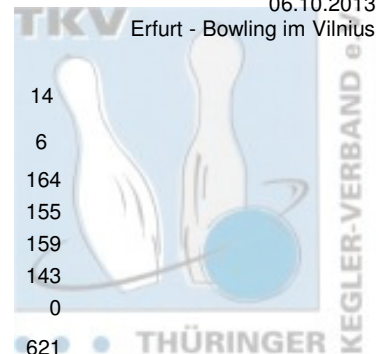

1. Landeskategorie Damen - 2. Spieltag

06.10.2013

1 BC Pin Ghosts Jena I	Punkte:	68	14	12	14	12	2	14	
Name	Pins /Sp.	Schnitt	HI	Spiel:					
				1	2	3	4	5	6
Anderle, Jutta	1.025 / 6	170,83	188	166	167	188	175	165	164
Fleischer, Daniela	651 / 4	162,75	184	0	0	157	184	155	155
Haun, Susanne	479 / 3	159,67	179	179	141	0	0	0	159
Krauße, Regina	944 / 6	157,33	178	146	178	169	167	141	143
Brauer, Elfriede	766 / 5	153,20	182	168	182	166	135	115	0
Team:	3.865 / 24	161,04	680	659	668	680	661	576	621
2 Weimarer Bowlingfuchse 04 II	Punkte:	58	6	6	6	14	14	12	
Name	Pins /Sp.	Schnitt	HI	Spiel:					
				1	2	3	4	5	6
Dockhorn, Juliane	860 / 5	172,00	213	154	145	182	0	213	166
Porsche, Ingrid	1.015 / 6	169,17	184	177	158	179	184	176	141
Bölte, Jennifer	768 / 5	153,60	177	141	123	0	161	177	166
Schulze, Karin	912 / 6	152,00	200	139	176	103	200	150	144
Burk, Ortrud	259 / 2	129,50	138	0	0	121	138	0	0
Team:	3.814 / 24	158,92	716	611	602	585	683	716	617
3 Roma Bowlers II	Punkte:	48	12	10	12	2	8	4	
Name	Pins /Sp.	Schnitt	HI	Spiel:					
				1	2	3	4	5	6
Eichhorn, Cornelia	847 / 5	169,40	189	0	182	163	137	176	189
Förstel, Gisela	779 / 5	155,80	169	157	0	154	169	159	140
Mohrholz, Vivien	771 / 5	154,20	219	219	119	173	0	149	111
Nawrotzki, Katrin	607 / 4	151,75	185	159	185	146	117	0	0
Langenberg, Christine	649 / 5	129,80	145	116	140	0	121	145	127
Team:	3.653 / 24	152,21	651	651	626	636	544	629	567
4 1. Mühlhäuser BC I	Punkte:	48	10	8	10	8	6	6	
Name	Pins /Sp.	Schnitt	HI	Spiel:					
				1	2	3	4	5	6
Schäfer, Claudia	1.058 / 6	176,33	201	171	180	201	194	149	163
Göbel, Franziska	928 / 6	154,67	173	173	173	124	146	158	154
Bartsch, Yvonne	856 / 6	142,67	160	160	149	147	138	148	114
Schröder, Elke	807 / 6	134,50	155	141	118	125	138	130	155
Team:	3.649 / 24	152,04	645	645	620	597	616	585	586
5 BC Erfurt 2000 I	Punkte:	42	2	14	2	10	12	2	
Name	Pins /Sp.	Schnitt	HI	Spiel:					
				1	2	3	4	5	6
Müller, Christa	1.094 / 6	182,33	234	194	212	153	234	165	136
Stange, Christina	775 / 5	155,00	190	146	138	0	148	190	153
Boin, Ina	727 / 5	145,40	168	122	165	122	0	168	150
Dittmer, Silke	570 / 4	142,50	175	0	175	145	123	0	127
Natke, Rita	544 / 4	136,00	153	122	0	124	145	153	0
Team:	3.710 / 24	154,58	690	584	690	544	650	676	566
6 SSB Bad Blankenburg II	Punkte:	40	8	4	4	6	10	8	
Name	Pins /Sp.	Schnitt	HI	Spiel:					
				1	2	3	4	5	6
Hannakampf, Bärbel	1.011 / 6	168,50	210	153	170	136	189	210	153
Hasenohr, Carolin	912 / 6	152,00	174	165	136	174	117	174	146
Kaps, Doris	907 / 6	151,17	200	150	163	111	200	139	144
Rost-Carl, Marion	776 / 6	129,33	150	146	118	138	105	119	150
Team:	3.606 / 24	150,25	642	614	587	559	611	642	593