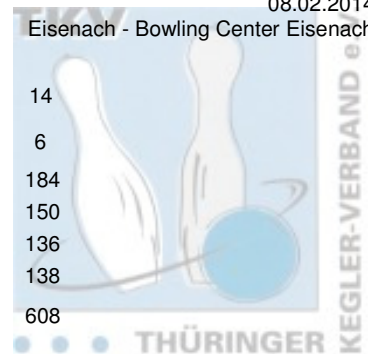

1. Landeskategorie Damen - 6. Spieltag

08.02.2014

Eisenach - Bowling Center Eisenach

1 1. Mühlhäuser BC I	Punkte:	69	14	14	10	6	11	14		
Name	Pins /Sp.	Schnitt	HI	Spiel:	1	2	3	4	5	6
Schäfer, Claudia	1.074 / 6	179,00	207	207	185	160	176	162	184	
Bartsch, Yvonne	867 / 6	144,50	169	137	140	164	107	169	150	
Göbel, Franziska	849 / 6	141,50	185	185	151	121	144	112	136	
Hohmann, Elke	810 / 6	135,00	154	122	154	133	128	135	138	
Team:	3.600 / 24	150,00	651	651	630	578	555	578	608	
2 BC Pin Ghosts Jena I	Punkte:	68	10	10	14	12	14	8		
Name	Pins /Sp.	Schnitt	HI	Spiel:	1	2	3	4	5	6
Haun, Susanne	928 / 6	154,67	196	143	150	138	196	154	147	
Anderle, Jutta	909 / 6	151,50	178	128	160	168	178	140	135	
Fleischer, Daniela	876 / 6	146,00	179	179	146	157	148	135	111	
Brauer, Elfriede	858 / 6	143,00	168	121	126	145	168	157	141	
Team:	3.571 / 24	148,79	690	571	582	608	690	586	534	
3 Roma Bowlers II	Punkte:	60	12	12	8	14	4	10		
Name	Pins /Sp.	Schnitt	HI	Spiel:	1	2	3	4	5	6
Eichhorn, Cornelia	482 / 3	160,67	179	0	0	0	179	160	143	
Nawrotzki, Katrin	776 / 5	155,20	165	154	162	147	165	0	148	
Förstel, Gisela	920 / 6	153,33	210	166	128	120	210	140	156	
Mohrholz, Vivien	579 / 4	144,75	171	139	168	171	0	101	0	
Langenberg, Christine	765 / 6	127,50	162	162	125	96	156	109	117	
Team:	3.522 / 24	146,75	710	621	583	534	710	510	564	
4 1. Eisenacher BV 2000 I	Punkte:	57	8	6	12	8	11	12		
Name	Pins /Sp.	Schnitt	HI	Spiel:	1	2	3	4	5	6
Leischner, Anja	892 / 6	148,67	180	131	146	136	163	180	136	
Hopfgarten, Silvana	885 / 6	147,50	163	163	147	154	126	139	156	
Schoppa, Petra	835 / 6	139,17	177	142	126	177	102	145	143	
Lumme, Ines	768 / 6	128,00	171	123	110	114	171	114	136	
Team:	3.380 / 24	140,83	581	559	529	581	562	578	571	
5 BC Erfurt 2000 I	Punkte:	44	6	8	6	10	8	6		
Name	Pins /Sp.	Schnitt	HI	Spiel:	1	2	3	4	5	6
Natke, Rita	884 / 6	147,33	161	131	149	155	161	157	131	
Boin, Ina	864 / 6	144,00	163	136	156	127	158	163	124	
Kummer, Beate	775 / 6	129,17	158	121	145	107	120	124	158	
Müller, Christa	727 / 6	121,17	132	126	113	119	132	118	119	
Team:	3.250 / 24	135,42	571	514	563	508	571	562	532	
6 Weimarer Bowlingfuchse 04 II	Punkte:	26	4	4	4	4	6	4		
Name	Pins /Sp.	Schnitt	HI	Spiel:	1	2	3	4	5	6
Burk, Ortrud	844 / 6	140,67	185	109	124	143	148	185	135	
Schulze, Karin	776 / 6	129,33	144	144	129	110	137	143	113	
Galitzdörfer, Andrea	697 / 6	116,17	134	94	100	134	114	122	133	
Wölfel, Maike	688 / 6	114,67	139	139	124	101	112	110	102	
Team:	3.005 / 24	125,21	560	486	477	488	511	560	483	