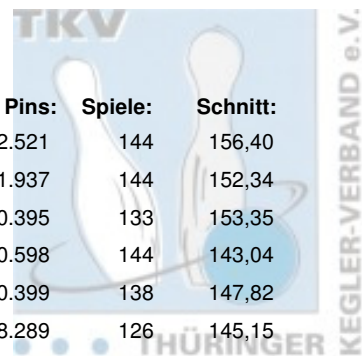

1. Landesklasse Damen - gesamt

Abschlusstabelle

Platz:	Team:	Punkte:	Pins:	Spiele:	Schnitt:
1	1. Mühlhäuser BC I	389	22.521	144	156,40
2	BC Pin Ghosts Jena I	366	21.937	144	152,34
3	Roma Bowlers II	318	20.395	133	153,35
4	1. Eisenacher BV 2000 I	277	20.598	144	143,04
5	BC Erfurt 2000 I	257	20.399	138	147,82
6	Weimarer Bowlingfuchse 04 II	221	18.289	126	145,15
7	SSB Bad Blankenburg II	176	15.447	108	143,03

1. Landesklasse Damen - 6. Spieltag

08.02.2014 Eisenach - Bowling Center Eisenach Leitung: 1. Eisenacher BV 2000 I

Platz:	Team:	Punkte:	Pins:	Spiele:	Schnitt:
1	1. Mühlhäuser BC I	69	3.600	24	150,00
2	BC Pin Ghosts Jena I	68	3.571	24	148,79
3	Roma Bowlers II	60	3.522	24	146,75
4	1. Eisenacher BV 2000 I	57	3.380	24	140,83
5	BC Erfurt 2000 I	44	3.250	24	135,42
6	Weimarer Bowlingfuchse 04 II	26	3.005	24	125,21