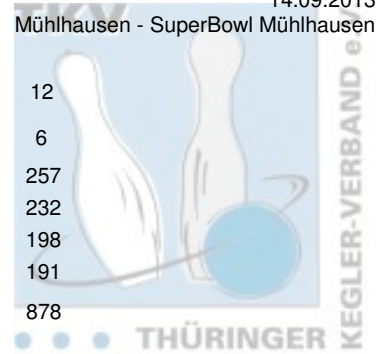

# 1. Landesliga Herren - 1. Spieltag

14.09.2013  
Mühlhausen - SuperBowl Mühlhausen

<b>1 SV Optima Erfurt I</b>	<b>Punkte:</b>	58	8	8	12	8	10	12		
Name	Pins /Sp.	Schnitt	HI	Spiel:	1	2	3	4	5	6
Kaiser, Gerd	1.359 / 6	226,50	268	268	191	226	203	214	257	
Schmid, Mirko	1.224 / 6	204,00	232	203	195	189	179	226	232	
Frey, Frank-Peter	1.181 / 6	196,83	220	188	185	207	220	183	198	
Gebert, Frank	1.056 / 6	176,00	191	168	191	180	176	150	191	
Team:	4.820 / 24	200,83	878	827	762	802	778	773	878	
<b>2 SV Optima Erfurt III</b>	<b>Punkte:</b>	58	12	10	10	10	12	4		
Name	Pins /Sp.	Schnitt	HI	Spiel:	1	2	3	4	5	6
Elliott, Jakob	1.266 / 6	211,00	237	237	224	214	215	215	161	
Hirsch, Andreas	1.221 / 6	203,50	222	208	222	205	168	219	199	
Löhning, Steffen	1.140 / 6	190,00	206	200	191	206	177	182	184	
Dervenich, Jan	1.135 / 6	189,17	229	210	175	175	229	158	188	
Team:	4.762 / 24	198,42	855	855	812	800	789	774	732	
<b>3 Roma Bowlers I</b>	<b>Punkte:</b>	50	10	2	8	12	8	10		
Name	Pins /Sp.	Schnitt	HI	Spiel:	1	2	3	4	5	6
Badelt, Markus	1.028 / 5	205,60	243	243	163	212	182	0	228	
Thümmeler, Alexander	1.014 / 5	202,80	226	209	204	184	0	226	191	
Freygang, Tom	792 / 4	198,00	267	0	181	185	267	159	0	
Deuschle, Silvio	984 / 5	196,80	199	197	0	199	198	194	196	
Zwirnmann, Max	874 / 5	174,80	195	190	157	0	195	163	169	
Team:	4.692 / 24	195,50	842	839	705	780	842	742	784	
<b>4 SV Optima Erfurt II</b>	<b>Punkte:</b>	31	6	6	6	2	4	7		
Name	Pins /Sp.	Schnitt	HI	Spiel:	1	2	3	4	5	6
Behrendt, Daniel	1.192 / 6	198,67	234	211	234	191	180	210	166	
Mengdehl, Swen	1.098 / 6	183,00	216	175	196	216	163	137	211	
Schmid, Erich	1.054 / 6	175,67	203	172	162	203	143	182	192	
Bock, Holger	1.038 / 6	173,00	194	194	158	162	178	178	168	
Team:	4.382 / 24	182,58	772	752	750	772	664	707	737	
<b>5 1. Mühlhäuser BC I</b>	<b>Punkte:</b>	30	2	12	2	6	6	2		
Name	Pins /Sp.	Schnitt	HI	Spiel:	1	2	3	4	5	6
Römer, Marco	1.254 / 6	209,00	258	182	258	206	213	201	194	
Schäfer, Frank	1.202 / 6	200,33	255	202	255	164	199	179	203	
Dittrich, Kay	1.075 / 6	179,17	211	211	190	182	169	176	147	
Meinhardt, Olaf	1.000 / 6	166,67	205	115	176	205	159	170	175	
Team:	4.531 / 24	188,79	879	710	879	757	740	726	719	
<b>6 1. Geraer Bowlingverein I</b>	<b>Punkte:</b>	25	4	4	4	4	2	7		
Name	Pins /Sp.	Schnitt	HI	Spiel:	1	2	3	4	5	6
Kupfernagel, Thomas	1.127 / 6	187,83	215	161	183	215	171	197	200	
Rost, Steffen	1.105 / 6	184,17	227	158	154	196	198	172	227	
Seeger, Michael	1.055 / 6	175,83	201	201	180	172	183	180	139	
Prousa, Mike	1.049 / 6	174,83	215	215	198	186	155	124	171	
Team:	4.336 / 24	180,67	769	735	715	769	707	673	737	