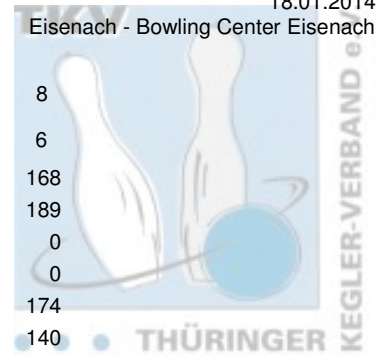

1. Landesliga Herren - 5. Spieltag

18.01.2014

Eisenach - Bowling Center Eisenach

1 Roma Bowlers I				Punkte: 60						
Name	Pins /Sp.	Schnitt	HI	Spiel:	1	2	3	4	5	6
Deuschle, Silvio	1.148 / 6	191,33	223		211	190	179	223	177	168
Zwirnmann, Max	1.125 / 6	187,50	199		178	190	188	199	181	189
Freygang, Tom	929 / 5	185,80	213		213	177	168	205	166	0
Badelt, Markus	705 / 4	176,25	192		191	152	0	170	192	0
Nigrin, Patrick	174 / 1	174,00	174		0	0	0	0	0	174
Pawlowski, Andreas	286 / 2	143,00	146		0	0	146	0	0	140
Team:	4.367 / 24	181,96	797		793	709	681	797	716	671

2 1. Mühlhäuser BC I				Punkte: 56						
Name	Pins /Sp.	Schnitt	HI	Spiel:	1	2	3	4	5	6
Göbel, Lars	1.093 / 6	182,17	212		147	181	210	144	212	199
Römer, Marco	1.084 / 6	180,67	224		224	159	157	205	170	169
Schäfer, Frank	1.031 / 6	171,83	195		162	190	181	148	195	155
Dittrich, Kay	999 / 6	166,50	188		165	152	188	174	151	169
Team:	4.207 / 24	175,29	736		698	682	736	671	728	692

5 SV Optima Erfurt II				Punkte: 24						
Name	Pins /Sp.	Schnitt	HI	Spiel:	1	2	3	4	5	6
Mengdehl, Swen	1.174 / 6	195,67	210		210	195	182	203	186	198
Elliott, Jakob	947 / 6	157,83	180		124	180	180	163	158	142
Kanzler, Jochen	934 / 6	155,67	191		191	182	137	131	150	143
Bock, Holger	838 / 6	139,67	160		137	131	131	160	141	138
Team:	3.893 / 24	162,21	688		662	688	630	657	635	621