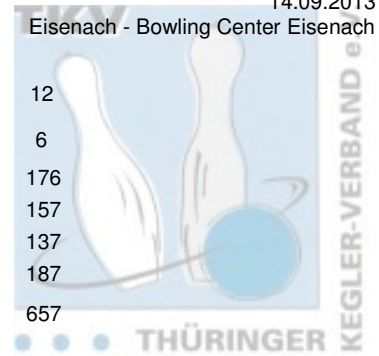

2. Landesklasse Herren - 1. Spieltag

14.09.2013

Eisenach - Bowling Center Eisenach

1 1. Geraer Bowlingverein II	Punkte: 76	14	14	14	10	12	12			
Name	Pins /Sp.	Schnitt	HI	Spiel:	1	2	3	4	5	6
Lepper, Uwe	1.043 / 6	173,83	221		166	221	166	157	157	176
Walther, Detlef	1.020 / 6	170,00	202		154	187	202	143	177	157
Hoke, Robby	993 / 6	165,50	189		141	189	174	169	183	137
Kaiser, Stefan	882 / 6	147,00	187		157	120	131	158	129	187
Team:	3.938 / 24	164,08	717		618	717	673	627	646	657
2 Roma Bowlers VI	Punkte: 62	8	8	12	6	14	14			
Name	Pins /Sp.	Schnitt	HI	Spiel:	1	2	3	4	5	6
Keil, Marcel	940 / 6	156,67	190		142	136	146	144	182	190
Tetzlaf, Mathias	905 / 6	150,83	191		140	129	178	191	128	139
Domey, Hendrik	896 / 6	149,33	182		146	135	132	128	173	182
Busch, Benjamin	890 / 6	148,33	173		136	152	145	136	173	148
Team:	3.631 / 24	151,29	659		564	552	601	599	656	659
3 1. Geraer Bowlingverein III	Punkte: 60	12	10	10	14	4	10			
Name	Pins /Sp.	Schnitt	HI	Spiel:	1	2	3	4	5	6
Fröhlich, Enrico	962 / 6	160,33	191		133	154	183	191	141	160
Sandner, Heinz	924 / 6	154,00	186		151	151	140	139	157	186
Geithner, Daniel	862 / 6	143,67	168		117	157	149	168	134	137
Senf, Harry	826 / 6	137,67	201		201	118	117	133	112	145
Team:	3.574 / 24	148,92	631		602	580	589	631	544	628
4 SV Südring Erfurt II	Punkte: 52	6	12	6	12	10	6			
Name	Pins /Sp.	Schnitt	HI	Spiel:	1	2	3	4	5	6
Schönfelder, Björn	898 / 6	149,67	194		114	161	126	157	194	146
Aue, Walter	725 / 5	145,00	169		161	134	122	169	139	0
Rößler, Ronny	862 / 6	143,67	155		151	155	112	148	152	144
Schumann, Uwe	424 / 3	141,33	155		0	135	0	155	0	134
Ruge, Frithjof	450 / 4	112,50	140		122	0	140	0	93	95
Team:	3.359 / 24	139,96	629		548	585	500	629	578	519
5 BC Erfurt 2000 II	Punkte: 46	10	6	8	8	6	8			
Name	Pins /Sp.	Schnitt	HI	Spiel:	1	2	3	4	5	6
Buri, Christian	1.017 / 6	169,50	211		159	166	165	166	150	211
Knappe, Winfried	839 / 6	139,83	157		157	131	156	138	143	114
Natke, Harry	796 / 6	132,67	175		130	126	114	175	124	127
Wickner, Rene	788 / 6	131,33	139		126	114	139	137	134	138
Team:	3.440 / 24	143,33	616		572	537	574	616	551	590
6 Weimarer Bowlingfuchse 04 II	Punkte: 24	2	4	2	4	8	4			
Name	Pins /Sp.	Schnitt	HI	Spiel:	1	2	3	4	5	6
Burk, Wilfried	924 / 6	154,00	169		169	147	132	162	147	167
Bauer, Ronny	801 / 6	133,50	156		156	146	101	110	148	140
Pohl, Martin	765 / 6	127,50	154		85	142	121	154	152	111
Berl, Vasco	600 / 6	100,00	116		95	77	106	106	116	100
Team:	3.090 / 24	128,75	563		505	512	460	532	563	518
7 BC Pin Bowl Eisenach e.V. IV	Punkte: 16	4	2	4	2	2	2			
Name	Pins /Sp.	Schnitt	HI	Spiel:	1	2	3	4	5	6
Kammler, Mario	1.062 / 6	177,00	208		208	199	165	143	167	180
Steuber, Roberto	904 / 6	150,67	175		161	153	146	130	139	175
Gandt, Reinhold	846 / 6	141,00	166		166	101	151	144	165	119
Team:	2.812 / 18	156,22	535		535	453	462	417	471	474