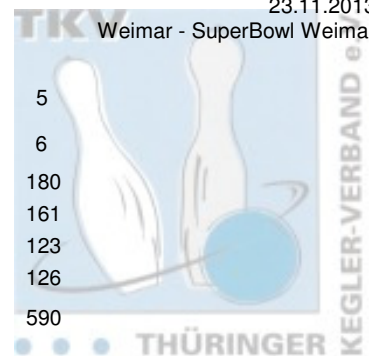

2. Landesklasse Herren - 4. Spieltag

23.11.2013

Weimar - SuperBowl Weimar

1 BC Pin Bowl Eisenach e.V. IV	Punkte: 69	12	12	14	12	14	5		
Name	Pins /Sp.	Schnitt	HI	Spiel: 1 2 3 4 5 6					
Kammler, Mario	1.324 / 6	220,67	287	172	287	233	208	244	180
Heinemann, Andreas	1.166 / 6	194,33	245	245	192	200	170	198	161
Seeland, Jürgen	822 / 6	137,00	179	124	102	179	150	144	123
Gandt, Reinhold	812 / 6	135,33	157	157	126	120	157	126	126
Team:	4.124 / 24	171,83	732	698	707	732	685	712	590
2 1. Geraer Bowlingverein II	Punkte: 62	10	8	8	14	8	14		
Name	Pins /Sp.	Schnitt	HI	Spiel: 1 2 3 4 5 6					
Walther, Detlef	1.031 / 6	171,83	222	222	159	163	167	135	185
Lepper, Uwe	1.020 / 6	170,00	191	163	167	167	191	154	178
Hoke, Robby	1.002 / 6	167,00	192	163	162	166	181	138	192
Kaiser, Stefan	995 / 6	165,83	199	130	164	170	154	199	178
Team:	6.048 / 24	168,67	733	678	652	666	693	626	733
3 SV Südring Erfurt II	Punkte: 58	6	14	10	8	10	10		
Name	Pins /Sp.	Schnitt	HI	Spiel: 1 2 3 4 5 6					
Schönfelder, Björn	1.101 / 6	183,50	220	148	206	185	185	157	220
Rößler, Ronny	1.048 / 6	174,67	187	157	185	187	161	185	173
Schumann, Uwe	977 / 6	162,83	224	162	224	157	139	150	145
Aue, Walter	917 / 6	152,83	171	146	144	156	155	171	145
Team:	4.043 / 24	168,46	759	613	759	685	640	663	683
4 Roma Bowlers VI	Punkte: 56	14	10	12	6	12	2		
Name	Pins /Sp.	Schnitt	HI	Spiel: 1 2 3 4 5 6					
Keil, Marcel	1.104 / 6	184,00	200	200	183	194	200	188	139
Busch, Benjamin	1.052 / 6	175,33	194	194	179	164	159	185	171
Domey, Hendrik	934 / 6	155,67	186	151	163	186	170	130	134
Böttcher, Martin	857 / 6	142,83	164	161	150	157	108	164	117
Team:	3.947 / 24	164,46	706	706	675	701	637	667	561
5 1. Geraer Bowlingverein III	Punkte: 40	2	6	6	10	4	12		
Name	Pins /Sp.	Schnitt	HI	Spiel: 1 2 3 4 5 6					
Senf, Harry	986 / 6	164,33	206	144	164	206	146	168	158
Kluge, Manuel	952 / 6	158,67	208	144	138	149	208	133	180
Sandner, Heinz	914 / 6	152,33	174	124	156	144	146	174	170
Fröhlich, Enrico	895 / 6	149,17	187	141	153	129	146	139	187
Team:	3.747 / 24	156,13	695	553	611	628	646	614	695
6 Weimarer Bowlingfuchse 04 II	Punkte: 32	8	2	4	4	6	8		
Name	Pins /Sp.	Schnitt	HI	Spiel: 1 2 3 4 5 6					
Pohl, Martin	971 / 6	161,83	179	173	163	149	159	148	179
Berl, Vasco	869 / 6	144,83	172	114	117	163	172	150	153
Gründger, Richard	855 / 6	142,50	198	198	123	128	113	139	154
Bauer, Ronny	850 / 6	141,67	185	169	126	136	118	185	116
Team:	3.545 / 24	147,71	654	654	529	576	562	622	602
7 BC Erfurt 2000 II	Punkte: 19	4	4	2	2	2	5		
Name	Pins /Sp.	Schnitt	HI	Spiel: 1 2 3 4 5 6					
Natke, Harry	944 / 6	157,33	185	156	163	145	141	154	185
Wickner, Rene	900 / 6	150,00	159	148	144	159	152	147	150
Riemann, Ronny	741 / 6	123,50	164	164	112	125	84	104	152
Weber, Mario	727 / 6	121,17	134	134	128	125	109	128	103
Team:	3.312 / 24	138,00	602	602	547	554	486	533	590