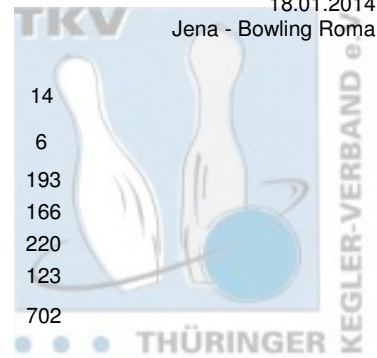

2. Landeskategorie Herren - 5. Spieltag

18.01.2014
Jena - Bowling Roma

1 BC Pin Bowl Eisenach e.V. IV	Punkte: 74	8	12	12	14	14	14			
Name	Pins /Sp.	Schnitt	HI	Spiel:	1	2	3	4	5	6
Lip, Karsten	1.114 / 6	185,67	225		181	225	184	164	167	193
Kammeler, Mario	1.095 / 6	182,50	228		174	228	141	206	180	166
Steuber, Roberto	1.028 / 6	171,33	220		167	130	143	174	194	220
Gandt, Reinhold	880 / 6	146,67	181		154	115	181	147	160	123
Team:	4.117 / 24	171,54	702		676	698	649	691	701	702
2 1. Geraer Bowlingverein II	Punkte: 72	12	14	14	12	12	8			
Name	Pins /Sp.	Schnitt	HI	Spiel:	1	2	3	4	5	6
Walther, Detlef	1.166 / 6	194,33	210		181	210	191	204	197	183
Kaiser, Stefan	1.066 / 6	177,67	224		224	209	164	170	156	143
Lepper, Uwe	1.002 / 6	167,00	190		151	187	166	148	160	190
Hoke, Robby	964 / 6	160,67	170		160	166	170	147	161	160
Team:	4.198 / 24	174,92	772		716	772	691	669	674	676
3 Roma Bowlers VI	Punkte: 56	10	6	10	8	10	12			
Name	Pins /Sp.	Schnitt	HI	Spiel:	1	2	3	4	5	6
Keil, Marcel	1.100 / 6	183,33	222		173	156	222	214	166	169
Busch, Benjamin	892 / 5	178,40	217		217	180	140	0	164	191
Radke, Till	915 / 6	152,50	179		179	145	136	144	145	166
Weißer, Torsten	747 / 5	149,40	167		142	133	0	145	160	167
Böttcher, Martin	283 / 2	141,50	148		0	0	148	135	0	0
Team:	3.937 / 24	164,04	711		711	614	646	638	635	693
4 SV Südring Erfurt II	Punkte: 56	14	10	4	10	8	10			
Name	Pins /Sp.	Schnitt	HI	Spiel:	1	2	3	4	5	6
Schönfelder, Björn	1.171 / 6	195,17	244		244	175	176	192	156	228
Rößler, Ronny	966 / 6	161,00	179		171	143	146	168	159	179
Aue, Walter	905 / 6	150,83	159		159	139	144	159	152	152
Schumann, Uwe	855 / 6	142,50	174		150	174	132	141	130	128
Team:	3.897 / 24	162,38	724		724	631	598	660	597	687
5 1. Geraer Bowlingverein III	Punkte: 34	4	8	6	6	4	6			
Name	Pins /Sp.	Schnitt	HI	Spiel:	1	2	3	4	5	6
Senf, Harry	988 / 6	164,67	178		148	153	162	176	178	171
Fröhlich, Enrico	939 / 6	156,50	180		159	178	137	139	146	180
Sandner, Heinz	868 / 6	144,67	159		122	151	159	153	124	159
Moschner, Peter	844 / 6	140,67	183		123	148	183	127	113	150
Team:	3.639 / 24	151,63	660		552	630	641	595	561	660
6 BC Erfurt 2000 II	Punkte: 26	6	2	8	4	2	4			
Name	Pins /Sp.	Schnitt	HI	Spiel:	1	2	3	4	5	6
Buri, Christian	1.151 / 6	191,83	246		210	140	246	197	191	167
Wickner, Rene	714 / 5	142,80	155		145	150	155	134	0	130
Herrmann, Norbert	536 / 4	134,00	150		134	150	0	125	127	0
Kaufmann, Christian	647 / 5	129,40	159		113	0	123	130	122	159
Riemann, Ronny	470 / 4	117,50	148		0	116	119	0	87	148
Team:	3.518 / 24	146,58	643		602	556	643	586	527	604