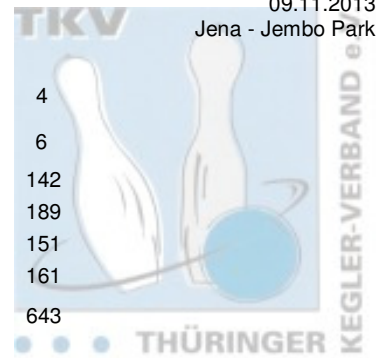

2. Landesliga Staffel 1 Herren - 3. Spieltag

09.11.2013
Jena - Jembo Park

1 1. JBC "JEMBO Bunny's" I	Punkte: 54	8	12	10	10	10	4		
Name	Pins /Sp.	Schnitt	HI	Spiel:					
Schonert, Klaus-Dieter	1.151 / 6	191,83	255	191	224	133	206	255	142
Petruch, Uwe	1.113 / 6	185,50	200	161	200	197	189	177	189
Zahn, Hartmut	1.046 / 6	174,33	203	203	168	200	160	164	151
Koch, Hartmut	1.018 / 6	169,67	187	180	152	179	187	159	161
Team:	4.328 / 24	180,33	755	735	744	709	742	755	643
2 BC Pin Bowl Eisenach e.V. I	Punkte: 50	6	10	4	12	6	12		
Name	Pins /Sp.	Schnitt	HI	Spiel:					
Witzel, Sven	1.177 / 6	196,17	236	193	201	162	216	169	236
Töpfer, Manuel	1.119 / 6	186,50	230	174	162	184	230	212	157
Lumme, Marcel	1.034 / 6	172,33	193	171	193	181	153	180	156
Eichmann, Ralf	1.003 / 6	167,17	183	183	167	139	179	156	179
Team:	4.333 / 24	180,54	778	721	723	666	778	717	728
3 BC Rot-Weiß Erfurt I	Punkte: 42	12	2	12	6	2	8		
Name	Pins /Sp.	Schnitt	HI	Spiel:					
Axt, Uwe	1.149 / 6	191,50	268	268	149	196	164	179	193
Bähr, Diethelm	1.058 / 6	176,33	201	201	141	185	189	159	183
Siegmund, Eberhard	1.045 / 6	174,17	201	175	191	139	177	162	201
Schröter, Gert	620 / 4	155,00	199	0	140	199	154	127	0
Kästner, Claus-Dieter	247 / 2	123,50	133	133	0	0	0	0	114
Team:	4.119 / 24	171,63	777	777	621	719	684	627	691
4 SSB Bad Blankenburg II	Punkte: 38	2	8	2	8	12	6		
Name	Pins /Sp.	Schnitt	HI	Spiel:					
Martin, Frank	1.062 / 6	177,00	211	211	159	170	158	208	156
Wolf, Ingo	1.033 / 6	172,17	226	175	149	154	226	183	146
Lindig, Ralf	1.021 / 6	170,17	193	145	191	137	180	193	175
Schulze, Volker	980 / 6	163,33	179	150	179	136	166	173	176
Team:	4.096 / 24	170,67	757	681	678	597	730	757	653
5 1. JBC "JEMBO Bunny's" III	Punkte: 36	10	6	8	2	8	2		
Name	Pins /Sp.	Schnitt	HI	Spiel:					
Roth, Olaf	581 / 3	193,67	203	203	178	200	0	0	0
Eichhorn, Jens	1.102 / 6	183,67	213	213	196	169	189	178	157
Schneider, Uwe	545 / 3	181,67	191	0	0	0	171	191	183
Ackermann, Frank	987 / 6	164,50	178	175	152	178	173	162	147
Mantey, Jürgen	927 / 6	154,50	188	182	142	141	122	188	152
Team:	4.142 / 24	172,58	773	773	668	688	655	719	639
6 SV 1970 Meiningen I	Punkte: 32	4	4	6	4	4	10		
Name	Pins /Sp.	Schnitt	HI	Spiel:					
Köhler, Heiko	1.084 / 6	180,67	236	168	174	236	147	169	190
Wende, Steffen	1.074 / 6	179,00	213	213	195	146	190	158	172
Possner, Harald	1.041 / 6	173,50	189	157	171	158	183	183	189
Werner, Marcel	907 / 6	151,17	176	176	127	136	156	163	149
Team:	4.106 / 24	171,08	714	714	667	676	676	673	700