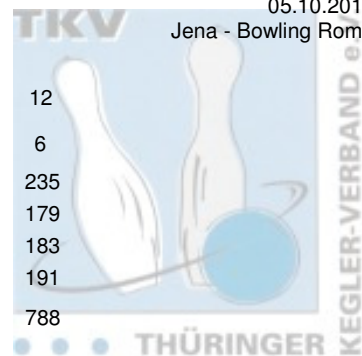

2. Landesliga Staffel 2 Herren - 2. Spieltag

05.10.2013
Jena - Bowling Roma

1 Roma Bowlers II	Punkte:	70	12	10	12	12	12	12	12	
Name	Pins /Sp.	Schnitt	HI	Spiel:	1	2	3	4	5	6
Haueisen, Peter	1.281 / 6	213,50	256		200	171	196	256	223	235
Thümmler, Alexander	1.269 / 6	211,50	245		202	208	245	212	223	179
Nigrin, Patrick	1.265 / 6	210,83	244		199	244	231	181	227	183
Wagner, Marcel	998 / 6	166,33	191		167	150	143	177	170	191
Team:	4.813 / 24	200,54	843		768	773	815	826	843	788
2 Weimarer Bowlingfuchse 04 I	Punkte:	56	8	12	8	10	8	10	8	10
Name	Pins /Sp.	Schnitt	HI	Spiel:	1	2	3	4	5	6
Kaschak, Sanny	1.350 / 6	225,00	277		198	277	235	227	202	211
Fischer, Kai	1.163 / 6	193,83	215		195	188	181	171	213	215
Schwarz, Philippe	1.018 / 6	169,67	206		206	143	190	188	152	139
Hütter, Klaus-Jürgen	1.014 / 6	169,00	206		137	206	159	182	168	162
Team:	4.545 / 24	189,38	814		736	814	765	768	735	727
3 BC Rot-Weiß Erfurt II	Punkte:	40	6	8	10	8	2	6	6	6
Name	Pins /Sp.	Schnitt	HI	Spiel:	1	2	3	4	5	6
Wölke, Andreas	1.244 / 6	207,33	241		191	181	241	224	189	218
Stade, Marcel	1.158 / 6	193,00	224		213	224	191	198	148	184
Stichling, Christopher	1.057 / 6	176,17	217		159	180	217	142	193	166
Hähner, Marcel	902 / 6	150,33	168		168	143	157	162	138	134
Team:	4.361 / 24	181,71	806		731	728	806	726	668	702
4 SSB Bad Blankenburg I	Punkte:	40	4	6	6	6	10	8	8	8
Name	Pins /Sp.	Schnitt	HI	Spiel:	1	2	3	4	5	6
Lindig, Ralf	1.169 / 6	194,83	236		182	181	236	187	225	158
Hering, Andreas	1.098 / 6	183,00	210		160	200	176	168	184	210
Carl, Jörn-Thoralf	1.054 / 6	175,67	191		170	181	160	172	191	180
Zulus, Günther	991 / 6	165,17	189		158	158	147	189	169	170
Team:	4.312 / 24	179,67	769		670	720	719	716	769	718
5 Starbowling Nordhausen I	Punkte:	28	10	2	4	4	6	2	2	2
Name	Pins /Sp.	Schnitt	HI	Spiel:	1	2	3	4	5	6
Schubert, René	1.158 / 6	193,00	254		254	128	186	187	224	179
Wieseler, Jörg	1.020 / 6	170,00	193		178	171	193	171	161	146
Höfer, Kurt	951 / 6	158,50	180		160	146	145	152	180	168
Rothhardt, Axel	915 / 6	152,50	168		160	168	162	158	140	127
Team:	4.044 / 24	168,50	752		752	613	686	668	705	620
6 1. JBC "JEMBO Bunny's" II	Punkte:	18	2	4	2	2	4	4	4	4
Name	Pins /Sp.	Schnitt	HI	Spiel:	1	2	3	4	5	6
Biedermann, Sven	1.043 / 6	173,83	197		167	197	179	143	187	170
Eichhorn, Dirk	1.038 / 6	173,00	205		167	169	172	145	205	180
Schumann, Ingo	916 / 6	152,67	170		135	151	151	150	159	170
Tetzl, Ingo	911 / 6	151,83	175		161	175	122	168	142	143
Team:	3.908 / 24	162,83	693		630	692	624	606	693	663