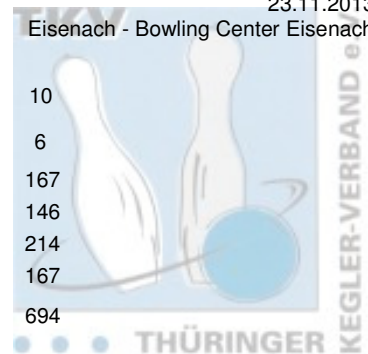

2. Landesliga Staffel 2 Herren - 4. Spieltag

23.11.2013

Eisenach - Bowling Center Eisenach

1	1. JBC "JEMBO Bunny's" II	Punkte:	55	12	12	8	7	6	10						
	Name	Pins /Sp.	Schnitt	HI	Spiel:					1	2	3	4	5	6
	Eichhorn, Dirk	1.116 / 6	186,00	202	189	202	183	182	193	167					
	Biedermann, Sven	1.016 / 6	169,33	204	175	172	181	204	138	146					
	Schumann, Ingo	1.007 / 6	167,83	214	149	202	180	124	138	214					
	Tetzl, Ingo	956 / 6	159,33	171	171	166	157	147	148	167					
	Team:	4.095 / 24	170,63	742	684	742	701	657	617	694					
2	Roma Bowlers II	Punkte:	50	10	8	10	12	8	2						
	Name	Pins /Sp.	Schnitt	HI	Spiel:					1	2	3	4	5	6
	Pawlowski, Andreas	1.086 / 6	181,00	208	157	203	183	208	158	177					
	Thümmler, Alexander	996 / 6	166,00	191	171	191	171	127	178	158					
	Haueisen, Peter	969 / 6	161,50	185	155	140	185	175	161	153					
	Wagner, Marcel	937 / 6	156,17	186	181	142	181	186	133	114					
	Team:	3.988 / 24	166,17	720	664	676	720	696	630	602					
3	Starbowling Nordhausen I	Punkte:	50	8	10	2	10	12	8						
	Name	Pins /Sp.	Schnitt	HI	Spiel:					1	2	3	4	5	6
	Schubert, René	1.060 / 6	176,67	191	183	191	180	177	169	160					
	Wieseler, Jörg	1.008 / 6	168,00	206	145	206	154	191	147	165					
	Höfer, Kurt	982 / 6	163,67	204	135	169	170	157	147	204					
	Berger, Marcel	938 / 6	156,33	177	158	172	129	151	177	151					
	Team:	3.988 / 24	166,17	738	621	738	633	676	640	680					
4	SSB Bad Blankenburg I	Punkte:	43	6	2	6	7	10	12						
	Name	Pins /Sp.	Schnitt	HI	Spiel:					1	2	3	4	5	6
	Hering, Andreas	1.106 / 6	184,33	202	182	174	165	201	182	202					
	Haun, André	957 / 6	159,50	179	150	154	164	164	179	146					
	Gottlöber, Christoph	903 / 6	150,50	196	129	122	150	146	160	196					
	Haun, Frank	871 / 6	145,17	175	130	134	170	146	116	175					
	Team:	3.837 / 24	159,88	719	591	584	649	657	637	719					
5	BC Rot-Weiß Erfurt II	Punkte:	36	4	6	12	4	4	6						
	Name	Pins /Sp.	Schnitt	HI	Spiel:					1	2	3	4	5	6
	Stade, Marcel	1.009 / 6	168,17	188	180	188	182	116	160	183					
	Hähner, Marcel	991 / 6	165,17	200	110	192	176	200	155	158					
	Wölke, Andreas	964 / 6	160,67	183	177	149	183	134	162	159					
	Hildebrandt, Sascha	905 / 6	150,83	184	113	124	182	184	138	164					
	Team:	3.869 / 24	161,21	723	580	653	723	634	615	664					
6	Weimarer Bowlingfuchse 04 I	Punkte:	18	2	4	4	2	2	4						
	Name	Pins /Sp.	Schnitt	HI	Spiel:					1	2	3	4	5	6
	Fischer, Kai	1.011 / 6	168,50	197	146	190	164	197	173	141					
	Hütter, Klaus-Jürgen	1.004 / 6	167,33	213	131	181	202	135	142	213					
	Schwarz, Philippe	884 / 6	147,33	176	106	149	163	137	176	153					
	Julius, Mario	746 / 6	124,33	186	186	111	106	102	120	121					
	Team:	3.645 / 24	151,88	635	569	631	635	571	611	628					