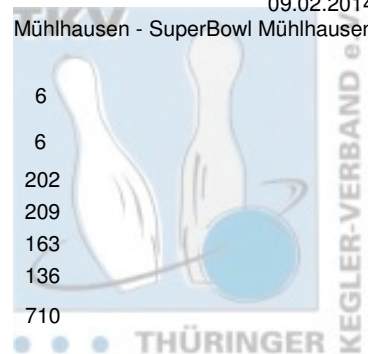

2. Landesliga Staffel 2 Herren - 6. Spieltag

09.02.2014

Mühlhausen - SuperBowl Mühlhausen

1 Roma Bowlers II	Punkte:	58	10	12	12	6	12	6	
Name	Pins /Sp.	Schnitt	HI	Spiel:					
Thümmler, Alexander	1.260 / 6	210,00	300	157	214	190	197	300	202
Haueisen, Peter	1.251 / 6	208,50	226	198	213	226	204	201	209
Wagner, Marcel	1.203 / 6	200,50	254	254	213	186	163	224	163
Pawlowski, Andreas	1.132 / 6	188,67	225	172	225	196	192	211	136
Team:	4.846 / 24	201,92	936	781	865	798	756	936	710
2 BC Rot-Weiß Erfurt II	Punkte:	58	12	10	8	10	8	10	
Name	Pins /Sp.	Schnitt	HI	Spiel:					
Wölke, Andreas	1.363 / 6	227,17	247	247	238	235	221	201	221
Hähner, Marcel	1.193 / 6	198,83	223	204	223	218	205	175	168
Stade, Marcel	1.180 / 6	196,67	223	199	194	157	204	223	203
Hildebrandt, Sascha	934 / 6	155,67	188	188	140	158	161	146	141
Team:	4.670 / 24	194,58	838	838	795	768	791	745	733
3 SSB Bad Blankenburg I	Punkte:	52	4	8	10	12	10	8	
Name	Pins /Sp.	Schnitt	HI	Spiel:					
Haun, Frank	1.197 / 6	199,50	243	167	222	188	243	198	179
Gottlöber, Christoph	1.184 / 6	197,33	243	168	191	243	190	201	191
Haun, André	1.073 / 6	178,83	195	144	171	188	195	193	182
Hering, Andreas	1.040 / 6	173,33	201	149	201	170	170	191	159
Team:	4.494 / 24	187,25	798	628	785	789	798	783	711
4 Starbowling Nordhausen I	Punkte:	40	8	4	4	8	4	12	
Name	Pins /Sp.	Schnitt	HI	Spiel:					
Wieseler, Jörg	1.151 / 6	191,83	224	224	202	204	201	137	183
Berger, Marcel	1.105 / 6	184,17	234	135	178	179	210	169	234
Höfer, Kurt	1.032 / 6	172,00	189	142	179	159	189	189	174
Schulz, Candy	999 / 6	166,50	200	150	200	177	160	148	164
Team:	4.287 / 24	178,63	760	651	759	719	760	643	755
5 Weimarer Bowlingfuchse 04 I	Punkte:	28	6	6	2	4	6	4	
Name	Pins /Sp.	Schnitt	HI	Spiel:					
Kaschak, Sanny	1.261 / 6	210,17	269	191	269	204	190	194	213
Schwarz, Philippe	1.069 / 6	178,17	220	167	199	153	220	181	149
Hütter, Patrick	1.027 / 6	171,17	208	145	154	208	150	189	181
Fischer, Kai	935 / 6	155,83	191	136	154	149	191	156	149
Team:	4.292 / 24	178,83	776	639	776	714	751	720	692
6 1. JBC "JEMBO Bunny's" II	Punkte:	16	2	2	6	2	2	2	
Name	Pins /Sp.	Schnitt	HI	Spiel:					
Eichhorn, Dirk	1.119 / 6	186,50	210	184	210	177	182	180	186
Schumann, Ingo	1.044 / 6	174,00	202	125	191	202	168	163	195
Eichhorn, Jens	943 / 6	157,17	202	135	180	148	202	139	139
Tetzl, Ingo	912 / 6	152,00	193	123	154	193	139	152	151
Team:	4.018 / 24	167,42	735	567	735	720	691	634	671