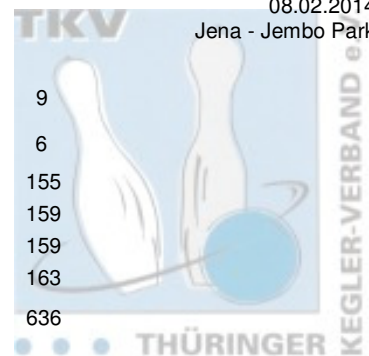

2. Landesliga Damen - 6. Spieltag

08.02.2014
Jena - Jembo Park

1 Roma Bowlers I	Punkte:	55	10	10	6	10	10	9		
Name	Pins /Sp.	Schnitt	HI	Spiel:	1	2	3	4	5	6
Zborowska, Julia	1.031 / 6	171,83	201		156	182	201	169	168	155
Dierl, Margitta	1.004 / 6	167,33	203		171	146	141	184	203	159
Moos, Karin	941 / 6	156,83	199		199	141	130	146	166	159
Schmidt, Kati	937 / 6	156,17	173		137	155	173	154	155	163
Team:	3.913 / 24	163,04	692		663	624	645	653	692	636
2 SSB Bad Blankenburg I	Punkte:	47	12	2	8	8	8	9		
Name	Pins /Sp.	Schnitt	HI	Spiel:	1	2	3	4	5	6
Facius, Diana	1.018 / 6	169,67	200		185	124	200	155	176	178
Zulus, Siegrun	1.014 / 6	169,00	221		221	156	148	171	168	150
Schrot, Yvonne	956 / 6	159,33	169		143	167	169	144	167	166
Kaps, Doris	777 / 6	129,50	142		136	109	130	123	137	142
Team:	3.765 / 24	156,88	685		685	556	647	593	648	636
3 1. JBC "JEMBO Bunny's" III	Punkte:	46	6	6	10	6	12	6		
Name	Pins /Sp.	Schnitt	HI	Spiel:	1	2	3	4	5	6
Freitag, Ines	518 / 3	172,67	199		142	177	199	0	0	0
Schau, Sabine	992 / 6	165,33	185		161	130	175	185	180	161
Raupach, Jana	987 / 6	164,50	226		169	161	152	135	226	144
Schönherr, Sabine	859 / 6	143,17	166		123	148	126	145	166	151
Bendel, Nadine	421 / 3	140,33	159		0	0	0	105	157	159
Team:	3.777 / 24	157,38	729		595	616	652	570	729	615
4 1. Geraer Bowlingverein I	Punkte:	44	4	8	2	12	6	12		
Name	Pins /Sp.	Schnitt	HI	Spiel:	1	2	3	4	5	6
Loos, Sandra	1.069 / 6	178,17	247		138	165	176	177	166	247
Loos, Gisela	924 / 6	154,00	172		157	139	151	147	172	158
Tschirschke, Roswita	908 / 6	151,33	202		173	160	114	202	114	145
Massinger, Simone	847 / 6	141,17	189		113	156	129	189	113	147
Team:	3.748 / 24	156,17	715		581	620	570	715	565	697
5 BC Pin Bowl Eisenach e.V. I	Punkte:	44	8	12	12	4	4	4		
Name	Pins /Sp.	Schnitt	HI	Spiel:	1	2	3	4	5	6
Haserodt, Susann	1.042 / 6	173,67	219		181	200	219	139	151	152
Nielius, Evelyne	962 / 6	160,33	192		180	142	192	153	130	165
Nikoleizig, Alexandra	849 / 6	141,50	164		110	147	155	164	130	143
Strümpf, Andrea	765 / 6	127,50	147		137	143	122	109	107	147
Team:	3.618 / 24	150,75	688		608	632	688	565	518	607
6 SV 1970 Meiningen I	Punkte:	16	2	4	4	2	2	2		
Name	Pins /Sp.	Schnitt	HI	Spiel:	1	2	3	4	5	6
Happ, Katrin	982 / 6	163,67	208		174	164	134	145	208	157
Hellmuth, Katja	874 / 6	145,67	159		146	145	159	149	133	142
Ogorek, Beate	866 / 6	144,33	176		124	145	176	122	149	150
Hellmuth, Gabi	425 / 3	141,67	166		116	143	166	0	0	0
Team:	3.147 / 21	149,86	635		560	597	635	416	490	449