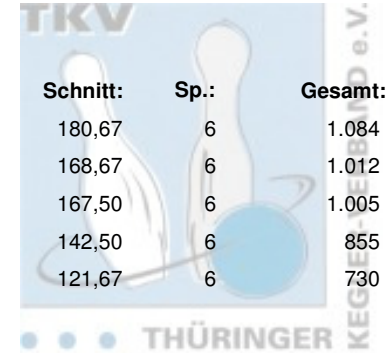

# Thüringer Landesmeisterschaft 2014 Seniorinnen B

08.03.2014 - 09.03.2014 Mühlhausen / Erfurt - SuperBowl / Bowling im Vilnius

<b>Platz:</b>	<b>Name:</b>	<b>Club / Verein:</b>	<b>LV:</b>	<b>Schnitt:</b>	<b>Sp.:</b>	<b>Gesamt:</b>
1	Förstel, Gisela	Roma Bowlers	THÜ	180,67	6	1.084
2	Zulus, Siegrun	SSB Bad Blankenburg	THÜ	168,67	6	1.012
3	Rosenkranz, Ute	1. JBC "JEMBO Bunny's"	THÜ	167,50	6	1.005
4	Rost-Carl, Marion	SSB Bad Blankenburg	THÜ	142,50	6	855
5	Langenberg, Christine	Roma Bowlers	THÜ	121,67	6	730

# Thüringer Landesmeisterschaft 2014 Seniorinnen B

## Vorrunde

08.03.2014 - 09.03.2014  
Mühlhausen - SuperBowling

Platz	Name	Verein	LV	Pins	Spiele	Schnitt	Gesamt
1	Förstel, Gisela	Roma Bowlers e.V.	THÜ	1.084	6	180,67	1.084
		Pins: 1.084 Spiele: 6 Schnitt: 180,67 HI: 195 Spiele: 190 195		141 173 194 191			
2	Zulus, Siegrun	Saale Schwarza Bowling 1997 e.V.	THÜ	1.012	6	168,67	1.012
		Pins: 1.012 Spiele: 6 Schnitt: 168,67 HI: 194 Spiele: 194 136		150 182 158 192			
3	Rosenkranz, Ute	1. JBC "JEMBO Bunny's" e.V.	THÜ	1.005	6	167,50	1.005
		Pins: 1.005 Spiele: 6 Schnitt: 167,50 HI: 191 Spiele: 191 181		159 160 152 162			
4	Rost-Carl, Marion	Saale Schwarza Bowling 1997 e.V.	THÜ	855	6	142,50	855
		Pins: 855 Spiele: 6 Schnitt: 142,50 HI: 174 Spiele: 131 130		144 142 134 174			
5	Langenberg, Christine	Roma Bowlers e.V.	THÜ	730	6	121,67	730
		Pins: 730 Spiele: 6 Schnitt: 121,67 HI: 172 Spiele: 97 112		117 172 113 119			