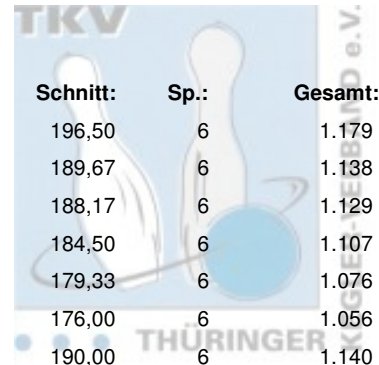

Thüringer Landesmeisterschaft 2014 Senioren B

08.03.2014 - 09.03.2014 Mühlhausen / Erfurt - SuperBowl / Bowling im Vilnius

Platz:	Name:	Club / Verein:	LV:	Schnitt:	Sp.:	Gesamt:
1	Schröder, Günter	1. Mühlhäuser BC	THÜ	196,50	6	1.179
2	Themel, Dieter	1. JBC "JEMBO Bunny's"	THÜ	189,67	6	1.138
3	Bähr, Diethelm	BC Rot-Weiß Erfurt	THÜ	188,17	6	1.129
4	Mewes, Frank	Roma Bowlers	THÜ	184,50	6	1.107
5	Walther, Detlef	1. Geraer Bowlingverein	THÜ	179,33	6	1.076
6	Prenzel, Frank	BC Pin Ghosts Jena	THÜ	176,00	6	1.056
7	Kästner, Claus-Dieter	BC Rot-Weiß Erfurt	THÜ	190,00	6	1.140
8	Zulus, Günther	SSB Bad Blankenburg	THÜ	175,67	6	1.054
9	Schonert, Klaus-Dieter	1. JBC "JEMBO Bunny's"	THÜ	174,17	6	1.045
10	Hirsch, Dietmar	BSC '98 Erfurt	THÜ	173,50	6	1.041
11	Blankenburg, Ingo	VilniusBowler Erfurt	THÜ	170,83	6	1.025
12	Höfer, Kurt	1. BV Starbowling Nordhausen	THÜ	169,50	6	1.017
13	Schneider, Martin	1. Geraer Bowlingverein	THÜ	149,00	6	894
14	Herrmann, Norbert	BC Erfurt 2000	THÜ	135,17	6	811