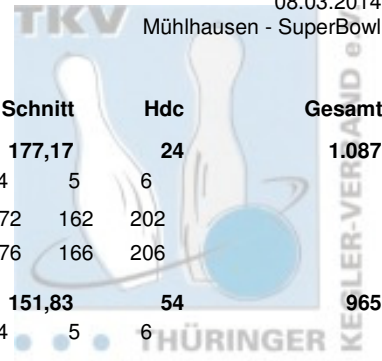

Platz	Name	LV	Pins	Spiele	Schnitt	Hdc	Gesamt
1	Hannakampf, Bärbel	THÜ	1.063	6	177,17	24	1.087
	Saale Schwarza Bowling 1997 e.V.	Pins /Sp. Schnitt HI Spiel: 1	2 3 4 5 6				
	ohne Handicap:	1.063 / 6 177,17 202 182	164 181 172 162 202				
	Hdc je Spiel: 4 ges. Handicap von: 24	1.087 / 6 181,17 206 186	168 185 176 166 206				
2	Stange, Christina	THÜ	911	6	151,83	54	965
	BC Erfurt 2000 e.V.	Pins /Sp. Schnitt HI Spiel: 1	2 3 4 5 6				
	ohne Handicap:	911 / 6 151,83 202 202	157 148 150 113 141				
	Hdc je Spiel: 9 ges. Handicap von: 54	965 / 6 160,83 211 211	166 157 159 122 150				
3	Müller, Christa	THÜ	931	6	155,17	30	961
	BC Erfurt 2000 e.V.	Pins /Sp. Schnitt HI Spiel: 1	2 3 4 5 6				
	ohne Handicap:	931 / 6 155,17 203 128	125 148 163 203 164				
	Hdc je Spiel: 5 ges. Handicap von: 30	961 / 6 160,17 208 133	130 153 168 208 169				
4	Loos, Gisela	THÜ	950	6	158,33	0	950
	1. Geraer BV - TSV 1880 Gera-Zwötzen e.V	Pins /Sp. Schnitt HI Spiel: 1	2 3 4 5 6				
	ohne Handicap:	950 / 6 158,33 172 146	140 169 172 158 165				
	Hdc je Spiel: 0 ges. Handicap von: 0	950 / 6 158,33 172 146	140 169 172 158 165				
5	Haun, Susanne	THÜ	897	6	149,50	36	933
	BC Pin Ghosts Jena	Pins /Sp. Schnitt HI Spiel: 1	2 3 4 5 6				
	ohne Handicap:	897 / 6 149,50 167 123	164 146 154 167 143				
	Hdc je Spiel: 6 ges. Handicap von: 36	933 / 6 155,50 173 129	170 152 160 173 149				
6	Tschirschke, Roswita	THÜ	927	6	154,50	0	927
	1. Geraer BV - TSV 1880 Gera-Zwötzen e.V	Pins /Sp. Schnitt HI Spiel: 1	2 3 4 5 6				
	ohne Handicap:	927 / 6 154,50 179 179	147 152 163 131 155				
	Hdc je Spiel: 0 ges. Handicap von: 0	927 / 6 154,50 179 179	147 152 163 131 155				
7	Brauer, Elfriede	THÜ	810	6	135,00	42	852
	BC Pin Ghosts Jena	Pins /Sp. Schnitt HI Spiel: 1	2 3 4 5 6				
	ohne Handicap:	810 / 6 135,00 170 116	129 130 150 115 170				
	Hdc je Spiel: 7 ges. Handicap von: 42	852 / 6 142,00 177 123	136 137 157 122 177