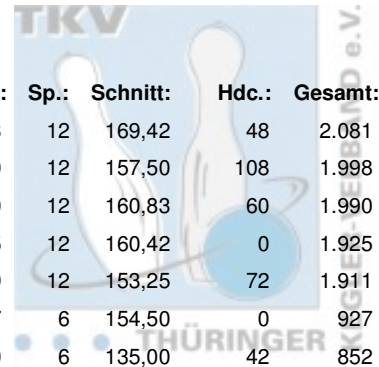

# Thüringer Landesmeisterschaft 2014 Seniorinnen C

08.03.2014 - 09.03.2014 Mühlhausen / Erfurt - SuperBowl / Bowling im Vilnius

Platz:	Name:	Club / Verein:	LV:	Pins:	Sp.:	Schnitt:	Hdc.:	Gesamt:
1	Hannakampf, Bärbel	SSB Bad Blankenburg	THÜ	2.033	12	169,42	48	2.081
2	Stange, Christina	BC Erfurt 2000	THÜ	1.890	12	157,50	108	1.998
3	Müller, Christa	BC Erfurt 2000	THÜ	1.930	12	160,83	60	1.990
4	Loos, Gisela	1. Geraer Bowlingverein	THÜ	1.925	12	160,42	0	1.925
5	Haun, Susanne	BC Pin Ghosts Jena	THÜ	1.839	12	153,25	72	1.911
6	Tschirschke, Roswita	1. Geraer Bowlingverein	THÜ	927	6	154,50	0	927
7	Brauer, Elfriede	BC Pin Ghosts Jena	THÜ	810	6	135,00	42	852