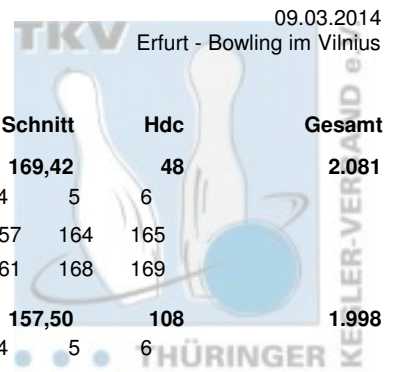

Thüringer Landesmeisterschaft 2014 Seniorinnen C

Finale

09.03.2014

Erfurt - Bowling im Vilnius

Platz	Name	LV	Übertrag	Pins	Spiele	Schnitt	Hdc	Gesamt		
1	Hannakampf, Bärbel	THÜ	1.087	2.033	12	169,42	48	2.081		
	Saale Schwarzza Bowling 1997 e.V.	Pins /Sp.	Schnitt	HI	Spiel: 1	2	3	4	5	6
	ohne Handicap:	970 / 6	161,67	193	147	193	144	157	164	165
	Hdc je Spiel: 4 ges. Handicap von: 24	994 / 6	165,67	197	151	197	148	161	168	169
2	Stange, Christina	THÜ	965	1.890	12	157,50	108	1.998		
	BC Erfurt 2000 e.V.	Pins /Sp.	Schnitt	HI	Spiel: 1	2	3	4	5	6
	ohne Handicap:	979 / 6	163,17	189	151	160	189	172	168	139
	Hdc je Spiel: 9 ges. Handicap von: 54	1.033 / 6	172,17	198	160	169	198	181	177	148
3	Müller, Christa	THÜ	961	1.930	12	160,83	60	1.990		
	BC Erfurt 2000 e.V.	Pins /Sp.	Schnitt	HI	Spiel: 1	2	3	4	5	6
	ohne Handicap:	999 / 6	166,50	190	169	147	142	190	171	180
	Hdc je Spiel: 5 ges. Handicap von: 30	1.029 / 6	171,50	195	174	152	147	195	176	185
4	Loos, Gisela	THÜ	950	1.925	12	160,42	0	1.925		
	1. Geraer BV - TSV 1880 Gera-Zwötzen e.V	Pins /Sp.	Schnitt	HI	Spiel: 1	2	3	4	5	6
	ohne Handicap:	975 / 6	162,50	191	162	149	191	160	159	154
	Hdc je Spiel: 0 ges. Handicap von: 0	975 / 6	162,50	191	162	149	191	160	159	154
5	Haun, Susanne	THÜ	933	1.839	12	153,25	72	1.911		
	BC Pin Ghosts Jena	Pins /Sp.	Schnitt	HI	Spiel: 1	2	3	4	5	6
	ohne Handicap:	942 / 6	157,00	196	146	183	196	126	150	141
	Hdc je Spiel: 6 ges. Handicap von: 36	978 / 6	163,00	202	152	189	202	132	156	147