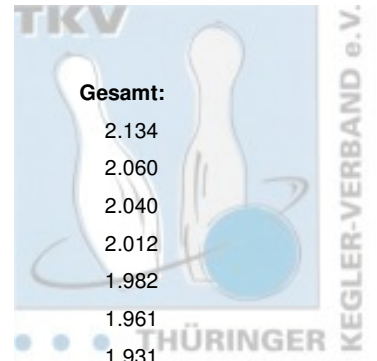

Thüringer Landesmeisterschaft 2014 Doppel Damen

29.03.2014 - 30.03.2014 Jena / Erfurt - JEMBO Park/ Bowling im Vilnius Erfurt

Platz:	Team:	LV:	Schnitt:	Spiele:	Gesamt:
1	Ackermann, Antje & Demuth, Jana	THÜ	177,83	12	2.134
2	Göbel, Franziska & Schäfer, Claudia	THÜ	171,67	12	2.060
3	Schmidt, Kati & Zborowska, Julia	THÜ	170,00	12	2.040
4	Eichmann, Claudia & Nikoleizig, Alexandra	THÜ	167,67	12	2.012
5	Facius, Diana & Zulus, Siegrun	THÜ	165,17	12	1.982
6	Schmid, Anett & Tauchert, Katja	THÜ	163,42	12	1.961
7	Hirschberg, Sylvia & Korittke, Annett	THÜ	160,92	12	1.931
8	Hopfgarten, Silvana & Schoppa, Petra	THÜ	157,75	12	1.893
9	Büttner, Kerstin & Gebert, Susanne	THÜ	156,17	12	1.874
10	Frey, Carmen & Töpfer, Sandra	THÜ	155,08	12	1.861
11	Schau, Sabine & Schönherr, Sabine	THÜ	154,75	12	1.857
12	Loos, Gisela & Loos, Sandra	THÜ	153,50	12	1.842
13	Cramer, Antje & Förstel, Gisela	THÜ	153,33	12	1.840
14	Eichhorn, Cornelia & Moos, Karin	THÜ	150,83	12	1.810
15	Happ, Katrin & Hellmuth, Gabi	THÜ	149,92	12	1.799
16	Constabel, Karola & Schäf, Franziska	THÜ	148,42	12	1.781
17	Rosenkranz, Ute & Schneider, Kornelia	THÜ	142,67	12	1.712
18	Bendel, Nadine & Raupach, Jana	THÜ	140,17	12	1.682
19	Meinberg, Christin & Schmidt, Cornelia	THÜ	124,17	12	1.490