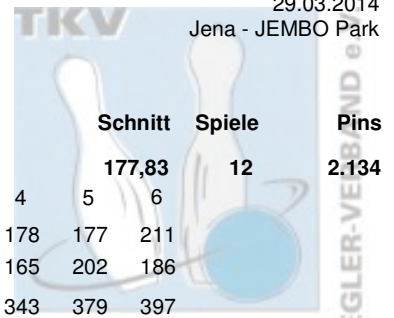

Thüringer Landesmeisterschaft 2014 Doppel Damen

Vorrunde

29.03.2014
Jena - JEMBO Park

Platz	Team			LV						Schnitt	Spiele	Pins		
				THÜ										
				Spiel: 1 2 3 4 5 6										
				Pins	/Sp.	Schnitt	HI							
1	Ackermann, Antje & Demuth, Jana									177,83	12	2.134		
	1. JBC "JEMBO Bunny's"	Pins	/Sp.	Schnitt	HI									
	Demuth, Jana	1.091	/ 6	181,83	211	176	175	174	178	177	211			
	Ackermann, Antje	1.043	/ 6	173,83	202	160	169	161	165	202	186			
	Team:	2.134	/ 12	177,83	397	336	344	335	343	379	397			
2	Göbel, Franziska & Schäfer, Claudia									171,67	12	2.060		
	1. Mühlhäuser BC	Pins	/Sp.	Schnitt	HI									
	Schäfer, Claudia	1.118	/ 6	186,33	214	174	155	200	166	209	214			
	Göbel, Franziska	942	/ 6	157,00	162	161	145	155	159	162	160			
	Team:	2.060	/ 12	171,67	374	335	300	355	325	371	374			
3	Schmidt, Kati & Zborowska, Julia									170,00	12	2.040		
	Roma Bowlers	Pins	/Sp.	Schnitt	HI									
	Zborowska, Julia	1.053	/ 6	175,50	206	158	181	193	134	181	206			
	Schmidt, Kati	987	/ 6	164,50	181	148	172	157	181	181	148			
	Team:	2.040	/ 12	170,00	362	306	353	350	315	362	354			
4	Eichmann, Claudia & Nikoleizig, Alexandra									167,67	12	2.012		
	BC Pin Bowl Eisenach e.V.	Pins	/Sp.	Schnitt	HI									
	Eichmann, Claudia	1.046	/ 6	174,33	201	201	169	175	170	161	170			
	Nikoleizig, Alexandra	966	/ 6	161,00	216	140	153	146	216	172	139			
	Team:	2.012	/ 12	167,67	386	341	322	321	386	333	309			
5	Facius, Diana & Zulus, Siegrun									165,17	12	1.982		
	SSB Bad Blankenburg	Pins	/Sp.	Schnitt	HI									
	Zulus, Siegrun	1.040	/ 6	173,33	212	161	182	154	152	212	179			
	Facius, Diana	942	/ 6	157,00	173	173	162	168	125	145	169			
	Team:	1.982	/ 12	165,17	357	334	344	322	277	357	348			
6	Schmid, Anett & Tauchert, Katja									163,42	12	1.961		
	1. JBC "JEMBO Bunny's"	Pins	/Sp.	Schnitt	HI									
	Schmid, Anett	999	/ 6	166,50	191	169	177	137	163	162	191			
	Tauchert, Katja	962	/ 6	160,33	183	168	155	155	146	183	155			
	Team:	1.961	/ 12	163,42	346	337	332	292	309	345	346			
7	Hirschberg, Sylvia & Korittke, Annett									160,92	12	1.931		
	1. JBC "JEMBO Bunny's"	Pins	/Sp.	Schnitt	HI									
	Hirschberg, Sylvia	975	/ 6	162,50	189	157	144	189	155	153	177			
	Korittke, Annett	956	/ 6	159,33	177	151	167	145	171	145	177			
	Team:	1.931	/ 12	160,92	354	308	311	334	326	298	354			
8	Hopfgarten, Silvana & Schoppa, Petra									157,75	12	1.893		
	1. Eisenacher BV 2000	Pins	/Sp.	Schnitt	HI									
	Schoppa, Petra	965	/ 6	160,83	224	173	141	136	224	132	159			
	Hopfgarten, Silvana	928	/ 6	154,67	180	144	169	147	166	122	180			
	Team:	1.893	/ 12	157,75	390	317	310	283	390	254	339			
9	Büttner, Kerstin & Gebert, Susanne									156,17	12	1.874		
	VilniusBowler Erfurt	Pins	/Sp.	Schnitt	HI									
	Büttner, Kerstin	950	/ 6	158,33	188	130	152	164	177	139	188			
	Gebert, Susanne	924	/ 6	154,00	182	150	116	144	155	177	182			
	Team:	1.874	/ 12	156,17	370	280	268	308	332	316	370			
10	Frey, Carmen & Töpfer, Sandra									155,08	12	1.861		
	VilniusBowler Erfurt	Pins	/Sp.	Schnitt	HI									
	Töpfer, Sandra	948	/ 6	158,00	200	193	159	168	116	112	200			
	Frey, Carmen	913	/ 6	152,17	169	169	141	152	159	141	151			
	Team:	1.861	/ 12	155,08	362	362	300	320	275	253	351