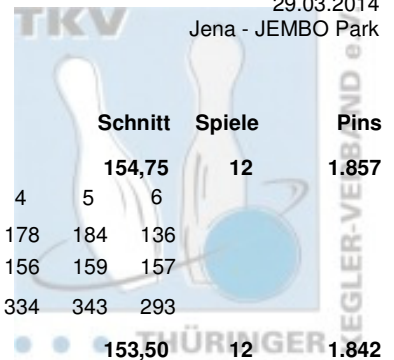

Thüringer Landesmeisterschaft 2014 Doppel Damen

Vorrunde

29.03.2014
Jena - JEMBO Park

Platz	Team	LV						Schnitt	Spiele	Pins		
11	Schau, Sabine & Schönherr, Sabine	THÜ						154,75	12	1.857		
	1. JBC "JEMBO Bunny's"	Pins	/Sp.	Schnitt	HI	Spiel:	1	2	3	4	5	6
	Schönherr, Sabine	962	/ 6	160,33	199	130	135	199	178	184	136	
	Schau, Sabine	895	/ 6	149,17	159	157	144	122	156	159	157	
	Team:	1.857	/ 12	154,75	343	287	279	321	334	343	293	
12	Loos, Gisela & Loos, Sandra	THÜ						153,50	12	1.842		
	1. Geraer Bowlingverein	Pins	/Sp.	Schnitt	HI	Spiel:	1	2	3	4	5	6
	Loos, Sandra	997	/ 6	166,17	200	200	148	152	166	164	167	
	Loos, Gisela	845	/ 6	140,83	182	111	161	182	124	140	127	
	Team:	1.842	/ 12	153,50	334	311	309	334	290	304	294	
13	Cramer, Antje & Förstel, Gisela	THÜ						153,33	12	1.840		
	Roma Bowlers	Pins	/Sp.	Schnitt	HI	Spiel:	1	2	3	4	5	6
	Förstel, Gisela	953	/ 6	158,83	188	147	150	168	188	144	156	
	Cramer, Antje	887	/ 6	147,83	164	136	164	147	155	136	149	
	Team:	1.840	/ 12	153,33	343	283	314	315	343	280	305	
14	Eichhorn, Cornelia & Moos, Karin	THÜ						150,83	12	1.810		
	Roma Bowlers	Pins	/Sp.	Schnitt	HI	Spiel:	1	2	3	4	5	6
	Moos, Karin	973	/ 6	162,17	176	171	176	158	169	133	166	
	Eichhorn, Cornelia	837	/ 6	139,50	169	133	153	169	134	134	114	
	Team:	1.810	/ 12	150,83	329	304	329	327	303	267	280	
15	Happ, Katrin & Hellmuth, Gabi	THÜ						149,92	12	1.799		
	SV 1970 Meiningen	Pins	/Sp.	Schnitt	HI	Spiel:	1	2	3	4	5	6
	Hellmuth, Gabi	975	/ 6	162,50	194	132	194	173	178	163	135	
	Happ, Katrin	824	/ 6	137,33	172	148	128	138	123	115	172	
	Team:	1.799	/ 12	149,92	322	280	322	311	301	278	307	
16	Constabel, Karola & Schäf, Franziska	THÜ						148,42	12	1.781		
	VilniusBowler Erfurt	Pins	/Sp.	Schnitt	HI	Spiel:	1	2	3	4	5	6
	Constabel, Karola	951	/ 6	158,50	187	150	152	187	152	187	123	
	Schäf, Franziska	830	/ 6	138,33	168	130	127	106	158	168	141	
	Team:	1.781	/ 12	148,42	355	280	279	293	310	355	264	
17	Rosenkranz, Ute & Schneider, Kornelia	THÜ						142,67	12	1.712		
	1. JBC "JEMBO Bunny's"	Pins	/Sp.	Schnitt	HI	Spiel:	1	2	3	4	5	6
	Rosenkranz, Ute	858	/ 6	143,00	158	158	132	153	137	147	131	
	Schneider, Kornelia	854	/ 6	142,33	159	125	154	137	132	159	147	
	Team:	1.712	/ 12	142,67	306	283	286	290	269	306	278	
18	Bendel, Nadine & Raupach, Jana	THÜ						140,17	12	1.682		
	1. JBC "JEMBO Bunny's"	Pins	/Sp.	Schnitt	HI	Spiel:	1	2	3	4	5	6
	Raupach, Jana	895	/ 6	149,17	189	137	118	157	156	138	189	
	Bendel, Nadine	787	/ 6	131,17	160	131	116	101	160	140	139	
	Team:	1.682	/ 12	140,17	328	268	234	258	316	278	328	
19	Meinberg, Christin & Schmidt, Cornelia	THÜ						124,17	12	1.490		
	Weimarer Bowlingfuchse 04	Pins	/Sp.	Schnitt	HI	Spiel:	1	2	3	4	5	6
	Meinberg, Christin	806	/ 6	134,33	149	129	149	139	139	108	142	
	Schmidt, Cornelia	684	/ 6	114,00	133	112	103	133	102	120	114	
	Team:	1.490	/ 12	124,17	272	241	252	272	241	228	256