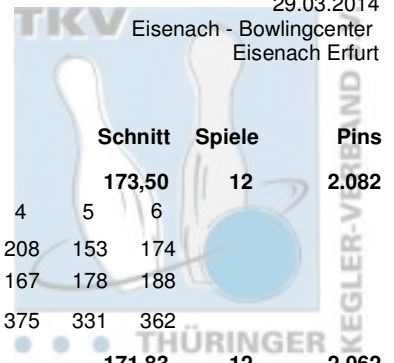

Thüringer Landesmeisterschaft 2014 Doppel Herren

Vorrunde

29.03.2014

Platz	Team	LV						Schnitt	Spiele	Pins		
11	Lip, Karsten & Steuber, Roberto	THÜ						173,50	12	2.082		
	BC Pin Bowl Eisenach e.V.	Pins	/Sp.	Schnitt	HI	Spiel:	1	2	3	4	5	6
	Steuber, Roberto	1.052	/ 6	175,33	224	148	224	145	208	153	174	
	Lip, Karsten	1.030	/ 6	171,67	188	140	178	179	167	178	188	
	Team:	2.082	/ 12	173,50	402	288	402	324	375	331	362	
12	Marmuth, Detlev & Mewes, Frank	THÜ						171,83	12	2.062		
	Roma Bowlers	Pins	/Sp.	Schnitt	HI	Spiel:	1	2	3	4	5	6
	Mewes, Frank	1.056	/ 6	176,00	212	137	188	142	184	212	193	
	Marmuth, Detlev	1.006	/ 6	167,67	234	234	148	165	182	113	164	
	Team:	2.062	/ 12	171,83	371	371	336	307	366	325	357	
13	Haun, Frank & Hering, Andreas	THÜ						170,83	12	2.050		
	SSB Bad Blankenburg	Pins	/Sp.	Schnitt	HI	Spiel:	1	2	3	4	5	6
	Hering, Andreas	1.072	/ 6	178,67	225	148	179	148	225	171	201	
	Haun, Frank	978	/ 6	163,00	205	147	183	205	178	171	94	
	Team:	2.050	/ 12	170,83	403	295	362	353	403	342	295	
14	Kupfernagel, Thomas & Seeger, Michael	THÜ						170,67	12	2.048		
	1. Geraer Bowlingverein	Pins	/Sp.	Schnitt	HI	Spiel:	1	2	3	4	5	6
	Kupfernagel, Thomas	1.040	/ 6	173,33	194	184	179	188	163	132	194	
	Seeger, Michael	1.008	/ 6	168,00	189	172	160	156	172	159	189	
	Team:	2.048	/ 12	170,67	383	356	339	344	335	291	383	
15	Matthäs, Karsten & Thieme, Thomas	THÜ						170,33	12	2.044		
	SSV Vimaria Weimar	Pins	/Sp.	Schnitt	HI	Spiel:	1	2	3	4	5	6
	Thieme, Thomas	1.031	/ 6	171,83	212	156	212	119	172	160	212	
	Matthäs, Karsten	1.013	/ 6	168,83	203	203	173	166	141	157	173	
	Team:	2.044	/ 12	170,33	385	359	385	285	313	317	385	
16	Eichmann, Ralf & Töpfer, Manuel	THÜ						167,08	12	2.005		
	BC Pin Bowl Eisenach e.V.	Pins	/Sp.	Schnitt	HI	Spiel:	1	2	3	4	5	6
	Eichmann, Ralf	1.024	/ 6	170,67	206	159	154	179	178	206	148	
	Töpfer, Manuel	981	/ 6	163,50	182	171	182	173	146	156	153	
	Team:	2.005	/ 12	167,08	362	330	336	352	324	362	301	
17	Anderle, Uwe & Prengel, Frank	THÜ						166,00	12	1.992		
	BC Pin Ghosts Jena	Pins	/Sp.	Schnitt	HI	Spiel:	1	2	3	4	5	6
	Prengel, Frank	1.037	/ 6	172,83	200	151	173	200	178	156	179	
	Anderle, Uwe	955	/ 6	159,17	195	195	147	129	161	172	151	
	Team:	1.992	/ 12	166,00	346	346	320	329	339	328	330	
18	Wiegleb, Danny & Wieseler, Jörg	THÜ						165,92	12	1.991		
	1. BV Starbowling Nordhausen	Pins	/Sp.	Schnitt	HI	Spiel:	1	2	3	4	5	6
	Wieseler, Jörg	1.011	/ 6	168,50	187	187	151	155	171	167	180	
	Wiegleb, Danny	980	/ 6	163,33	212	112	152	193	212	157	154	
	Team:	1.991	/ 12	165,92	383	299	303	348	383	324	334	
19	Buri, Christian & Fuchs, Frank	THÜ						165,50	12	1.986		
	BC Erfurt 2000	Pins	/Sp.	Schnitt	HI	Spiel:	1	2	3	4	5	6
	Fuchs, Frank	1.061	/ 6	176,83	226	149	176	192	166	226	152	
	Buri, Christian	925	/ 6	154,17	167	161	157	146	147	147	167	
	Team:	1.986	/ 12	165,50	373	310	333	338	313	373	319	
20	Lindig, Ralf & Schulze, Volker	THÜ						164,50	12	1.974		
	SSB Bad Blankenburg	Pins	/Sp.	Schnitt	HI	Spiel:	1	2	3	4	5	6
	Lindig, Ralf	1.062	/ 6	177,00	204	150	184	171	150	203	204	
	Schulze, Volker	912	/ 6	152,00	161	161	137	157	158	141	158	
	Team:	1.974	/ 12	164,50	362	311	321	328	308	344	362