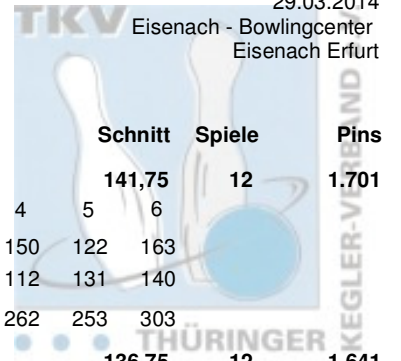

Thüringer Landesmeisterschaft 2014 Doppel Herren Vorrunde

29.03.2014

Platz	Team					LV						Schnitt	Spiele	Pins	
						THÜ						141,75	12	1.701	
		Pins	/Sp.	Schnitt	HI	Spiel:	1	2	3	4	5	6			
41	Herrmann, Norbert & Wickner, Rene														
	BC Erfurt 2000														
	Herrmann, Norbert	895	/ 6	149,17	171		166	171	123	150	122	163			
	Wickner, Rene	806	/ 6	134,33	152		132	139	152	112	131	140			
	Team:	1.701	/ 12	141,75	310		298	310	275	262	253	303			
42	Böroid, Klaus & Stichling, Christopher						THÜ						136,75	12	1.641
	BC Rot-Weiß Erfurt														
	Böroid, Klaus	920	/ 6	153,33	177		177	152	127	174	153	137			
	Stichling, Christopher	721	/ 6	120,17	138		116	138	118	121	126	102			
	Team:	1.641	/ 12	136,75	295		293	290	245	295	279	239