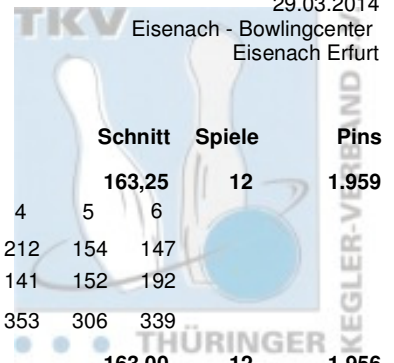

Thüringer Landesmeisterschaft 2014 Doppel Herren

Vorrunde

29.03.2014

Platz	Team	LV						Schnitt	Spiele	Pins
21	Keil, Marcel & Thümmler, Alexander	THÜ						163,25	12	1.959
	Roma Bowlers	Pins /Sp.	Schnitt	HI	Spiel: 1 2 3 4 5 6					
	Thümmler, Alexander	999 / 6	166,50	212	147	164	175	212	154	147
	Keil, Marcel	960 / 6	160,00	192	146	157	172	141	152	192
	Team:	1.959 / 12	163,25	353	293	321	347	353	306	339
22	Ludwig, Olaf & Schubert, René	THÜ						163,00	12	1.956
	1. BV Starbowling Nordhausen	Pins /Sp.	Schnitt	HI	Spiel: 1 2 3 4 5 6					
	Schubert, René	1.036 / 6	172,67	200	148	200	178	168	193	149
	Ludwig, Olaf	920 / 6	153,33	202	145	119	202	129	176	149
	Team:	1.956 / 12	163,00	380	293	319	380	297	369	298
23	Possner, Harald & Wende, Steffen	THÜ						162,92	12	1.955
	SV 1970 Meiningen	Pins /Sp.	Schnitt	HI	Spiel: 1 2 3 4 5 6					
	Wende, Steffen	1.008 / 6	168,00	189	166	175	189	157	170	151
	Possner, Harald	947 / 6	157,83	189	164	176	144	189	147	127
	Team:	1.955 / 12	162,92	351	330	351	333	346	317	278
24	Schumann, Ingo & Themel, Dieter	THÜ						162,08	12	1.945
	1. JBC "JEMBO Bunny's"	Pins /Sp.	Schnitt	HI	Spiel: 1 2 3 4 5 6					
	Schumann, Ingo	984 / 6	164,00	181	169	173	149	158	154	181
	Themel, Dieter	961 / 6	160,17	175	175	152	168	168	140	158
	Team:	1.945 / 12	162,08	344	344	325	317	326	294	339
25	Strümpf, Florian & Tufekci, Sadik	THÜ						161,33	12	1.936
	BC Pin Bowl Eisenach e.V.	Pins /Sp.	Schnitt	HI	Spiel: 1 2 3 4 5 6					
	Strümpf, Florian	1.058 / 6	176,33	219	168	176	219	179	148	168
	Tufekci, Sadik	878 / 6	146,33	191	152	111	137	139	148	191
	Team:	1.936 / 12	161,33	359	320	287	356	318	296	359
26	Hähner, Marcel & Wölke, Andreas	THÜ						158,75	12	1.905
	BC Rot-Weiß Erfurt	Pins /Sp.	Schnitt	HI	Spiel: 1 2 3 4 5 6					
	Wölke, Andreas	959 / 6	159,83	204	151	138	135	153	178	204
	Hähner, Marcel	946 / 6	157,67	184	153	184	161	143	168	137
	Team:	1.905 / 12	158,75	346	304	322	296	296	346	341
27	Berger, Steffen & Kühn, Mike	THÜ						157,58	12	1.891
	Roma Bowlers	Pins /Sp.	Schnitt	HI	Spiel: 1 2 3 4 5 6					
	Berger, Steffen	958 / 6	159,67	200	125	151	200	163	137	182
	Kühn, Mike	933 / 6	155,50	171	155	169	171	151	123	164
	Team:	1.891 / 12	157,58	371	280	320	371	314	260	346
28	Rentsch, Nico & Roth, Olaf	THÜ						157,42	12	1.889
	1. JBC "JEMBO Bunny's"	Pins /Sp.	Schnitt	HI	Spiel: 1 2 3 4 5 6					
	Roth, Olaf	1.026 / 6	171,00	198	198	162	172	177	144	173
	Rentsch, Nico	863 / 6	143,83	172	172	110	154	166	120	141
	Team:	1.889 / 12	157,42	370	370	272	326	343	264	314
29	Koch, Tino & Schröder, Dieter	THÜ						156,33	12	1.876
	1. Mühlhäuser BC	Pins /Sp.	Schnitt	HI	Spiel: 1 2 3 4 5 6					
	Schröder, Dieter	996 / 6	166,00	181	177	143	169	158	181	168
	Koch, Tino	880 / 6	146,67	165	165	144	149	120	158	144
	Team:	1.876 / 12	156,33	342	342	287	318	278	339	312
30	Müller, Robert & Wieser, Eckart	THÜ						154,67	12	1.856
	Sportbowlingclub Jena	Pins /Sp.	Schnitt	HI	Spiel: 1 2 3 4 5 6					
	Wieser, Eckart	1.013 / 6	168,83	189	189	158	127	172	186	181
	Müller, Robert	843 / 6	140,50	151	142	133	146	124	151	147
	Team:	1.856 / 12	154,67	337	331	291	273	296	337	328