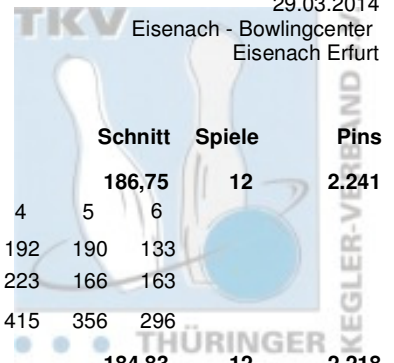

Thüringer Landesmeisterschaft 2014 Doppel Herren

Vorrunde

29.03.2014

Platz	Team	LV						Schnitt	Spiele	Pins
1	Freygang, Tom & Wagner, Marcel	THÜ						186,75	12	2.241
	Roma Bowlers	Pins /Sp.	Schnitt	HI	Spiel: 1 2 3 4 5 6					
	Freygang, Tom	1.157 / 6	192,83	224	207	211	224	192	190	133
	Wagner, Marcel	1.084 / 6	180,67	242	242	140	150	223	166	163
	Team:	2.241 / 12	186,75	449	449	351	374	415	356	296
2	Gebert, Frank & Schmid, Mirko	THÜ						184,83	12	2.218
	SV Optima Erfurt	Pins /Sp.	Schnitt	HI	Spiel: 1 2 3 4 5 6					
	Gebert, Frank	1.125 / 6	187,50	211	193	191	201	211	156	173
	Schmid, Mirko	1.093 / 6	182,17	201	181	194	170	188	159	201
	Team:	2.218 / 12	184,83	399	374	385	371	399	315	374
3	Römer, Marco & Schäfer, Frank	THÜ						182,08	12	2.185
	1. Mühlhäuser BC	Pins /Sp.	Schnitt	HI	Spiel: 1 2 3 4 5 6					
	Schäfer, Frank	1.132 / 6	188,67	248	174	248	147	189	211	163
	Römer, Marco	1.053 / 6	175,50	235	160	155	165	235	162	176
	Team:	2.185 / 12	182,08	424	334	403	312	424	373	339
4	Deuschle, Silvio & Pawlowski, Andreas	THÜ						181,83	12	2.182
	Roma Bowlers	Pins /Sp.	Schnitt	HI	Spiel: 1 2 3 4 5 6					
	Deuschle, Silvio	1.199 / 6	199,83	233	233	191	180	193	209	193
	Pawlowski, Andreas	983 / 6	163,83	189	125	167	189	142	189	171
	Team:	2.182 / 12	181,83	398	358	358	369	335	398	364
5	Petruch, Uwe & Schonert, Klaus-Dieter	THÜ						181,33	12	2.176
	1. JBC "JEMBO Bunny's"	Pins /Sp.	Schnitt	HI	Spiel: 1 2 3 4 5 6					
	Schonert, Klaus-Dieter	1.105 / 6	184,17	257	133	208	156	193	158	257
	Petruch, Uwe	1.071 / 6	178,50	233	178	135	157	180	188	233
	Team:	2.176 / 12	181,33	490	311	343	313	373	346	490
6	Axt, Uwe & Frey, Frank-Peter	THÜ						177,58	12	2.131
	BC Rot-Weiß Erfurt	Pins /Sp.	Schnitt	HI	Spiel: 1 2 3 4 5 6					
	Axt, Uwe	1.079 / 6	179,83	214	214	157	161	190	202	155
	Frey, Frank-Peter	1.052 / 6	175,33	205	205	145	170	155	205	172
	Team:	2.131 / 12	177,58	419	419	302	331	345	407	327
7	Prousa, Mike & Rost, Steffen	THÜ						176,17	12	2.114
	1. Geraer Bowlingverein	Pins /Sp.	Schnitt	HI	Spiel: 1 2 3 4 5 6					
	Rost, Steffen	1.077 / 6	179,50	231	192	177	176	126	175	231
	Prousa, Mike	1.037 / 6	172,83	191	191	180	191	158	144	173
	Team:	2.114 / 12	176,17	404	383	357	367	284	319	404
8	Eichhorn, Dirk & Eichhorn, Jens	THÜ						175,75	12	2.109
	1. JBC "JEMBO Bunny's"	Pins /Sp.	Schnitt	HI	Spiel: 1 2 3 4 5 6					
	Eichhorn, Dirk	1.072 / 6	178,67	242	145	242	171	178	179	157
	Eichhorn, Jens	1.037 / 6	172,83	192	160	185	170	192	141	189
	Team:	2.109 / 12	175,75	427	305	427	341	370	320	346
9	Göbel, Lars & Kaiser, Gerd	THÜ						174,58	12	2.095
	VilniusBowler Erfurt	Pins /Sp.	Schnitt	HI	Spiel: 1 2 3 4 5 6					
	Göbel, Lars	1.079 / 6	179,83	225	177	177	225	182	156	162
	Kaiser, Gerd	1.016 / 6	169,33	192	183	162	170	159	150	192
	Team:	2.095 / 12	174,58	395	360	339	395	341	306	354
10	Kammler, Mario & Witzel, Sven	THÜ						174,33	12	2.092
	BC Pin Bowl Eisenach e.V.	Pins /Sp.	Schnitt	HI	Spiel: 1 2 3 4 5 6					
	Witzel, Sven	1.047 / 6	174,50	196	196	176	161	189	176	149
	Kammler, Mario	1.045 / 6	174,17	234	234	157	184	126	183	161
	Team:	2.092 / 12	174,33	430	430	333	345	315	359	310