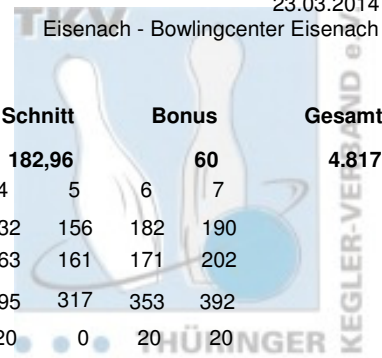

Platz	Team	LV	Übertrag	Pins	Spiele	Schnitt	Bonus	Gesamt		
1	Tauchert, Katja & Elliott, Jakob (TaEl)	THÜ	2.370	4.757	26	182,96	60	4.817		
	1. JBC "JEMBO Bunny's"	Pins /Sp.	Schnitt HI	Spiel: 1	2	3	4	5	6	7
	Elliott, Jakob	1.240 / 7	177,14 232	137	182	161	232	156	182	190
	Tauchert, Katja	1.147 / 7	163,86 202	178	126	146	163	161	171	202
	Team:	2.387 / 14	170,50 395	315	308	307	395	317	353	392
			Bonus Spiel:	0	0	0	20	0	20	20
	Bonus: 60		gespielt mit:	PoKa	ZbDe	PePe	ScFr	ScSm	MoTh	HiBa
	Gesamt: 2.447		Gegner:	346	327	338	300	393	291	256
2	Schmid, Anett & Schmid, Mirko (ScSm)	THÜ	2.212	4.716	26	181,38	80	4.796		
	VilniusBowler Erfurt	Pins /Sp.	Schnitt HI	Spiel: 1	2	3	4	5	6	7
	Schmid, Mirko	1.373 / 7	196,14 257	184	186	257	149	190	194	213
	Schmid, Anett	1.131 / 7	161,57 203	151	134	170	166	203	151	156
	Team:	2.504 / 14	178,86 427	335	320	427	315	393	345	369
			Bonus Spiel:	20	0	20	0	20	0	20
	Bonus: 80		gespielt mit:	HiBa	ScFr	MoTh	ZbDe	TaEl	PoKa	PePe
	Gesamt: 2.584		Gegner:	295	362	358	344	317	354	302
3	Schmidt, Kati & Freygang, Tom (ScFr)	THÜ	2.259	4.605	26	177,12	120	4.725		
	Roma Bowlers	Pins /Sp.	Schnitt HI	Spiel: 1	2	3	4	5	6	7
	Freygang, Tom	1.192 / 7	170,29 195	180	195	166	126	182	166	177
	Schmidt, Kati	1.154 / 7	164,86 176	157	167	176	174	159	156	165
	Team:	2.346 / 14	167,57 362	337	362	342	300	341	322	342
			Bonus Spiel:	20	20	20	0	20	20	20
	Bonus: 120		gespielt mit:	MoTh	ScSm	HiBa	TaEl	ZbDe	PePe	PoKa
	Gesamt: 2.466		Gegner:	333	320	311	395	315	289	335
4	Moos, Karin & Thümmler, Alexander (MoTh)	THÜ	2.313	4.633	26	178,19	40	4.673		
	Roma Bowlers	Pins /Sp.	Schnitt HI	Spiel: 1	2	3	4	5	6	7
	Thümmler, Alexander	1.290 / 7	184,29 210	187	206	210	195	148	164	180
	Moos, Karin	1.030 / 7	147,14 167	146	128	148	150	167	127	164
	Team:	2.320 / 14	165,71 358	333	334	358	345	315	291	344
			Bonus Spiel:	0	0	0	0	20	0	20
	Bonus: 40		gespielt mit:	ScFr	HiBa	ScSm	PoKa	PePe	TaEl	ZbDe
	Gesamt: 2.360		Gegner:	337	356	427	388	309	353	299
5	Porsche, Anja & Kaschak, Sanny (PoKa)	THÜ	2.236	4.590	26	176,54	80	4.670		
	Weimarer Bowlingfuchse 04	Pins /Sp.	Schnitt HI	Spiel: 1	2	3	4	5	6	7
	Kaschak, Sanny	1.196 / 7	170,86 206	182	154	165	174	179	206	136
	Porsche, Anja	1.158 / 7	165,43 214	164	142	159	214	132	148	199
	Team:	2.354 / 14	168,14 388	346	296	324	388	311	354	335
			Bonus Spiel:	20	0	0	20	20	20	0
	Bonus: 80		gespielt mit:	TaEl	PePe	ZbDe	MoTh	HiBa	ScSm	ScFr
	Gesamt: 2.434		Gegner:	315	324	327	345	266	345	342
6	Zborowska, Julia & Dervenich, Jan (ZbDe)	THÜ	2.280	4.508	26	173,38	80	4.588		
	Roma Bowlers	Pins /Sp.	Schnitt HI	Spiel: 1	2	3	4	5	6	7
	Dervenich, Jan	1.153 / 7	164,71 202	142	177	166	202	164	158	144
	Zborowska, Julia	1.075 / 7	153,57 179	179	150	161	142	151	137	155
	Team:	2.228 / 14	159,14 344	321	327	327	344	315	295	299
			Bonus Spiel:	20	20	20	20	0	0	0
	Bonus: 80		gespielt mit:	PePe	TaEl	PoKa	ScSm	ScFr	HiBa	MoTh
	Gesamt: 2.308		Gegner:	306	308	324	315	341	308	344