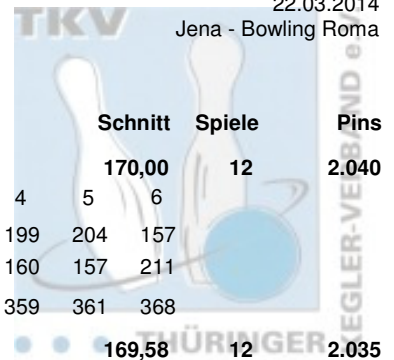

Thüringer Landesmeisterschaft 2014 Mixed Vorrunde

22.03.2014
Jena - Bowling Roma

Platz	Team	LV										Schnitt	Spiele	Pins
21	Dierl, Margitta & Mewes, Frank Roma Bowlers	THÜ										170,00	12	2.040
		Pins /Sp.	Schnitt	HI	Spiel:									
					1	2	3	4	5	6				
		Mewes, Frank	1.039 / 6	173,17	204	159	172	148	199	204	157			
		Dierl, Margitta	1.001 / 6	166,83	211	175	166	132	160	157	211			
Team:	2.040 / 12	170,00	368	334	338	280	359	361	368					
22	Loos, Gisela & Kupfernagel, Thomas 1. Geraer Bowlingverein	THÜ										169,58	12	2.035
		Pins /Sp.	Schnitt	HI	Spiel:									
					1	2	3	4	5	6				
		Kupfernagel, Thomas	1.086 / 6	181,00	194	181	172	190	191	194	158			
		Loos, Gisela	949 / 6	158,17	189	155	161	143	167	134	189			
Team:	2.035 / 12	169,58	358	336	333	333	358	328	347					
23	Orlowski, Petra & Reimschüssel, Rüdiger BSC '98 Erfurt	THÜ										168,58	12	2.023
		Pins /Sp.	Schnitt	HI	Spiel:									
					1	2	3	4	5	6				
		Orlowski, Petra	1.014 / 6	169,00	187	187	168	181	164	151	163			
		Reimschüssel, Rüdiger	1.009 / 6	168,17	189	189	169	139	165	169	178			
Team:	2.023 / 12	168,58	376	376	337	320	329	320	341					
24	Eichmann, Claudia & Eichmann, Ralf BC Pin Bowl Eisenach e.V.	THÜ										167,83	12	2.014
		Pins /Sp.	Schnitt	HI	Spiel:									
					1	2	3	4	5	6				
		Eichmann, Ralf	1.027 / 6	171,17	216	177	139	216	150	186	159			
		Eichmann, Claudia	987 / 6	164,50	185	172	176	129	174	185	151			
Team:	2.014 / 12	167,83	371	349	315	345	324	371	310					
25	Schönherr, Sabine & Themel, Dieter 1. JBC "JEMBO Bunny's"	THÜ										167,67	12	2.012
		Pins /Sp.	Schnitt	HI	Spiel:									
					1	2	3	4	5	6				
		Themel, Dieter	1.021 / 6	170,17	199	160	199	172	165	164	161			
		Schönherr, Sabine	991 / 6	165,17	178	157	167	162	159	168	178			
Team:	2.012 / 12	167,67	366	317	366	334	324	332	339					
26	Mathäs, Jutta & Mathäs, Karsten SSV Vimaria Weimar	THÜ										166,42	12	1.997
		Pins /Sp.	Schnitt	HI	Spiel:									
					1	2	3	4	5	6				
		Mathäs, Karsten	1.033 / 6	172,17	196	196	157	181	188	148	163			
		Mathäs, Jutta	964 / 6	160,67	181	164	146	180	181	137	156			
Team:	1.997 / 12	166,42	369	360	303	361	369	285	319					
26	Zulus, Siegrun & Zulus, Günther SSB Bad Blankenburg	THÜ										166,42	12	1.997
		Pins /Sp.	Schnitt	HI	Spiel:									
					1	2	3	4	5	6				
		Zulus, Günther	1.085 / 6	180,83	204	195	189	204	182	145	170			
		Zulus, Siegrun	912 / 6	152,00	174	144	143	163	174	164	124			
Team:	1.997 / 12	166,42	367	339	332	367	356	309	294					
28	Hellmuth, Gabi & Köhler, Heiko SV 1970 Meiningen	THÜ										165,17	12	1.982
		Pins /Sp.	Schnitt	HI	Spiel:									
					1	2	3	4	5	6				
		Köhler, Heiko	1.035 / 6	172,50	207	161	199	207	167	138	163			
		Hellmuth, Gabi	947 / 6	157,83	181	181	124	158	169	168	147			
Team:	1.982 / 12	165,17	365	342	323	365	336	306	310					
29	Schneider, Kornelia & Schneider, Uwe 1. JBC "JEMBO Bunny's"	THÜ										164,00	12	1.968
		Pins /Sp.	Schnitt	HI	Spiel:									
					1	2	3	4	5	6				
		Schneider, Uwe	994 / 6	165,67	202	202	182	145	160	158	147			
		Schneider, Kornelia	974 / 6	162,33	193	145	157	170	177	132	193			
Team:	1.968 / 12	164,00	347	347	339	315	337	290	340					
30	Raupach, Jana & Eichhorn, Jens 1. JBC "JEMBO Bunny's"	THÜ										163,83	12	1.966
		Pins /Sp.	Schnitt	HI	Spiel:									
					1	2	3	4	5	6				
		Eichhorn, Jens	1.096 / 6	182,67	209	209	167	197	166	176	181			
		Raupach, Jana	870 / 6	145,00	161	141	132	134	161	152	150			
Team:	1.966 / 12	163,83	350	350	299	331	327	328	331