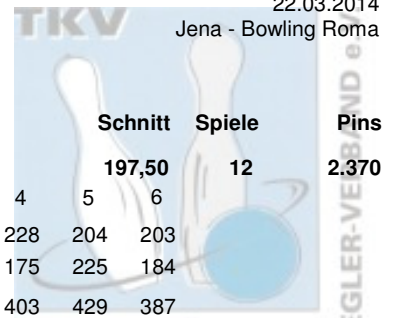

Thüringer Landesmeisterschaft 2014 Mixed Vorrunde

22.03.2014
Jena - Bowling Roma

Platz	Team	LV						Schnitt	Spiele	Pins		
1	Tauchert, Katja & Elliott, Jakob	THÜ						197,50	12	2.370		
	1. JBC "JEMBO Bunny's"	Pins	/Sp.	Schnitt	HI	Spiel:	1	2	3	4	5	6
	Elliott, Jakob	1.242	/ 6	207,00	228	167	224	216	228	204	203	
	Tauchert, Katja	1.128	/ 6	188,00	225	180	196	168	175	225	184	
	Team:	2.370	/ 12	197,50	429	347	420	384	403	429	387	
2	Hirschberg, Sylvia & Badelt, Markus	THÜ						194,50	12	2.334		
	1. JBC "JEMBO Bunny's"	Pins	/Sp.	Schnitt	HI	Spiel:	1	2	3	4	5	6
	Badelt, Markus	1.276	/ 6	212,67	257	257	230	169	189	206	225	
	Hirschberg, Sylvia	1.058	/ 6	176,33	234	234	141	160	168	170	185	
	Team:	2.334	/ 12	194,50	491	491	371	329	357	376	410	
3	Moos, Karin & Thümmler, Alexander	THÜ						192,75	12	2.313		
	Roma Bowlers	Pins	/Sp.	Schnitt	HI	Spiel:	1	2	3	4	5	6
	Thümmler, Alexander	1.292	/ 6	215,33	258	258	215	184	236	189	210	
	Moos, Karin	1.021	/ 6	170,17	193	171	181	170	137	169	193	
	Team:	2.313	/ 12	192,75	429	429	396	354	373	358	403	
4	Zborowska, Julia & Dervenich, Jan	THÜ						190,00	12	2.280		
	Roma Bowlers	Pins	/Sp.	Schnitt	HI	Spiel:	1	2	3	4	5	6
	Dervenich, Jan	1.162	/ 6	193,67	211	211	170	189	185	207	200	
	Zborowska, Julia	1.118	/ 6	186,33	248	180	248	184	177	156	173	
	Team:	2.280	/ 12	190,00	418	391	418	373	362	363	373	
5	Schrot, Yvonne & Deuschle, Silvio	THÜ						188,42	12	2.261		
	SSB Bad Blankenburg	Pins	/Sp.	Schnitt	HI	Spiel:	1	2	3	4	5	6
	Deuschle, Silvio	1.225	/ 6	204,17	235	182	195	235	194	205	214	
	Schrot, Yvonne	1.036	/ 6	172,67	201	167	201	187	164	154	163	
	Team:	2.261	/ 12	188,42	422	349	396	422	358	359	377	
6	Schmidt, Kati & Freygang, Tom	THÜ						188,25	12	2.259		
	Roma Bowlers	Pins	/Sp.	Schnitt	HI	Spiel:	1	2	3	4	5	6
	Freygang, Tom	1.263	/ 6	210,50	254	214	206	210	186	193	254	
	Schmidt, Kati	996	/ 6	166,00	189	148	189	150	172	156	181	
	Team:	2.259	/ 12	188,25	435	362	395	360	358	349	435	
7	Porsche, Anja & Kaschak, Sanny	THÜ						186,33	12	2.236		
	Weimarer Bowlingfuchse 04	Pins	/Sp.	Schnitt	HI	Spiel:	1	2	3	4	5	6
	Kaschak, Sanny	1.239	/ 6	206,50	236	192	216	170	236	204	221	
	Porsche, Anja	997	/ 6	166,17	210	137	162	149	159	180	210	
	Team:	2.236	/ 12	186,33	431	329	378	319	395	384	431	
8	Petruch, Claudia & Petruch, Uwe	THÜ						185,25	12	2.223		
	1. JBC "JEMBO Bunny's"	Pins	/Sp.	Schnitt	HI	Spiel:	1	2	3	4	5	6
	Petruch, Uwe	1.221	/ 6	203,50	226	226	179	207	225	195	189	
	Petruch, Claudia	1.002	/ 6	167,00	199	143	158	199	174	183	145	
	Team:	2.223	/ 12	185,25	406	369	337	406	399	378	334	
9	Schmid, Anett & Schmid, Mirko	THÜ						184,33	12	2.212		
	VilniusBowler Erfurt	Pins	/Sp.	Schnitt	HI	Spiel:	1	2	3	4	5	6
	Schmid, Mirko	1.138	/ 6	189,67	239	147	239	201	177	164	210	
	Schmid, Anett	1.074	/ 6	179,00	224	224	161	144	180	200	165	
	Team:	2.212	/ 12	184,33	400	371	400	345	357	364	375	
10	Ackermann, Antje & Hirsch, Andreas	THÜ						182,75	12	2.193		
	1. JBC "JEMBO Bunny's"	Pins	/Sp.	Schnitt	HI	Spiel:	1	2	3	4	5	6
	Hirsch, Andreas	1.155	/ 6	192,50	222	201	211	186	222	169	166	
	Ackermann, Antje	1.038	/ 6	173,00	182	163	182	171	170	170	182	
	Team:	2.193	/ 12	182,75	393	364	393	357	392	339	348