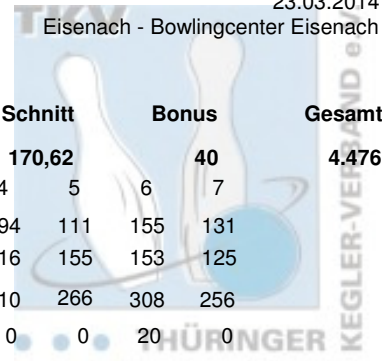

# Thüringer Landesmeisterschaft 2014 Mixed Finale

23.03.2014  
Eisenach - Bowlingcenter Eisenach

Platz	Team	LV	Übertrag	Pins	Spiele	Schnitt	Bonus	Gesamt			
<b>7</b>	<b>Hirschberg, Sylvia &amp; Badelt, Markus (HiBa)</b>	<b>THÜ</b>	<b>2.334</b>	<b>4.436</b>	<b>26</b>	<b>170,62</b>	<b>40</b>	<b>4.476</b>			
	1. JBC "JEMBO Bunny's"	Pins /Sp.	Schnitt	HI	Spiel: 1	2	3	4	5	6	7
	Hirschberg, Sylvia	1.056 / 7	150,86	194	157	151	157	194	111	155	131
	Badelt, Markus	1.046 / 7	149,43	205	138	205	154	116	155	153	125
	<b>Team:</b>	2.102 / 14	150,14	356	295	356	311	310	266	308	256
			Bonus Spiel:		0	20	0	0	0	20	0
	<b>Bonus: 40</b>		gespielt mit:	ScSm	MoTh	ScFr	PePe	PoKa	ZbDe	TaEl	
	<b>Gesamt: 2.142</b>		Gegner:	335	334	342	319	311	295	392	
<b>8</b>	<b>Petruch, Claudia &amp; Petruch, Uwe (PePe)</b>	<b>THÜ</b>	<b>2.223</b>	<b>4.410</b>	<b>26</b>	<b>169,62</b>	<b>60</b>	<b>4.470</b>			
	1. JBC "JEMBO Bunny's"	Pins /Sp.	Schnitt	HI	Spiel: 1	2	3	4	5	6	7
	Petruch, Uwe	1.175 / 7	167,86	183	171	182	182	175	183	128	154
	Petruch, Claudia	1.012 / 7	144,57	161	135	142	156	144	126	161	148
	<b>Team:</b>	2.187 / 14	156,21	338	306	324	338	319	309	289	302
			Bonus Spiel:		0	20	20	20	0	0	0
	<b>Bonus: 60</b>		gespielt mit:	ZbDe	PoKa	TaEl	HiBa	MoTh	ScFr	ScSm	
	<b>Gesamt: 2.247</b>		Gegner:	321	296	307	310	315	322	369	