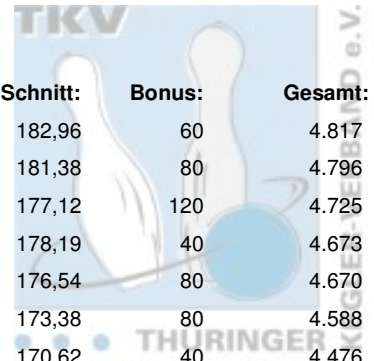

# Thüringer Landesmeisterschaft 2014 Mixed

22.03.2014 - 23.03.2014 Jena / Eisenach - Bowling Roma / Bowlingcenter Eisenach

Platz:	Team:	LV:	Pins:	Spiele:	Schnitt:	Bonus:	Gesamt:
1	Tauchert, Katja & Elliott, Jakob	THÜ	4.757	26	182,96	60	4.817
2	Schmid, Anett & Schmid, Mirko	THÜ	4.716	26	181,38	80	4.796
3	Schmidt, Kati & Freygang, Tom	THÜ	4.605	26	177,12	120	4.725
4	Moos, Karin & Thümmler, Alexander	THÜ	4.633	26	178,19	40	4.673
5	Porsche, Anja & Kaschak, Sanny	THÜ	4.590	26	176,54	80	4.670
6	Zborowska, Julia & Dervenich, Jan	THÜ	4.508	26	173,38	80	4.588
7	Hirschberg, Sylvia & Badelt, Markus	THÜ	4.436	26	170,62	40	4.476
8	Petruch, Claudia & Petruch, Uwe	THÜ	4.410	26	169,62	60	4.470
9	Schrot, Yvonne & Deuschle, Silvio	THÜ	2.261	12	188,42	0	2.261
10	Haserodt, Susann & Witzel, Sven	THÜ	2.193	12	182,75	0	2.193
10	Ackermann, Antje & Hirsch, Andreas	THÜ	2.193	12	182,75	0	2.193
12	Loos, Sandra & Seeger, Michael	THÜ	2.179	12	181,58	0	2.179
13	Frey, Carmen & Frey, Ralf	THÜ	2.156	12	179,67	0	2.156
14	Gebert, Susanne & Gebert, Frank	THÜ	2.127	12	177,25	0	2.127
15	Stadermann, Heike & Buri, Christian	THÜ	2.125	12	177,08	0	2.125
16	Töpfer, Sandra & Behrendt, Daniel	THÜ	2.122	12	176,83	0	2.122
17	Schröder, Elke & Schröder, Dieter	THÜ	2.105	12	175,42	0	2.105
18	Morawietz, Diana & Reinert, Stefan	THÜ	2.086	12	173,83	0	2.086
19	Cramer, Antje & Hauelsen, Peter	THÜ	2.055	12	171,25	0	2.055
20	Nikoleizig, Alexandra & Heinemann, Andreas	THÜ	2.048	12	170,67	0	2.048
21	Dierl, Margitta & Mewes, Frank	THÜ	2.040	12	170,00	0	2.040
22	Loos, Gisela & Kupfernagel, Thomas	THÜ	2.035	12	169,58	0	2.035
23	Orlowski, Petra & Reimschüssel, Rüdiger	THÜ	2.023	12	168,58	0	2.023
24	Eichmann, Claudia & Eichmann, Ralf	THÜ	2.014	12	167,83	0	2.014
25	Schönherr, Sabine & Themel, Dieter	THÜ	2.012	12	167,67	0	2.012
26	Zulus, Siegrun & Zulus, Günther	THÜ	1.997	12	166,42	0	1.997
26	Matthäs, Jutta & Matthäs, Karsten	THÜ	1.997	12	166,42	0	1.997
28	Hellmuth, Gabi & Köhler, Heiko	THÜ	1.982	12	165,17	0	1.982
29	Schneider, Kornelia & Schneider, Uwe	THÜ	1.968	12	164,00	0	1.968
30	Raupach, Jana & Eichhorn, Jens	THÜ	1.966	12	163,83	0	1.966
31	HAMPL, Nicole & Haun, André	THÜ	1.941	12	161,75	0	1.941
32	Hellmuth, Katja & Wende, Steffen	THÜ	1.914	12	159,50	0	1.914