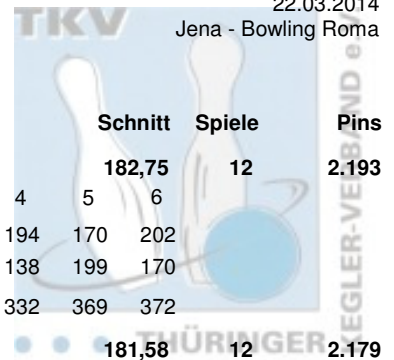

Thüringer Landesmeisterschaft 2014 Mixed Vorrunde

22.03.2014
Jena - Bowling Roma

Platz	Team			LV						Schnitt	Spiele	Pins	
				THÜ									
				Spiel: 1 2 3 4 5 6									
10	Haserodt, Susann & Witzel, Sven												
	BC Pin Bowl Eisenach e.V.	Pins /Sp.	Schnitt	HI									
	Witzel, Sven	1.141 / 6	190,17	213	173	213	189	194	170	202			
	Haserodt, Susann	1.052 / 6	175,33	200	200	178	167	138	199	170			
	Team:	2.193 / 12	182,75	391	373	391	356	332	369	372			
12	Loos, Sandra & Seeger, Michael												
	1. Geraer Bowlingverein	Pins /Sp.	Schnitt	HI									
	Seeger, Michael	1.116 / 6	186,00	229	214	184	154	142	229	193			
	Loos, Sandra	1.063 / 6	177,17	216	171	216	174	172	147	183			
	Team:	2.179 / 12	181,58	400	385	400	328	314	376	376			
13	Frey, Carmen & Frey, Ralf												
	VilniusBowler Erfurt & Optima Erfurt	Pins /Sp.	Schnitt	HI									
	Frey, Ralf	1.097 / 6	182,83	216	167	203	160	216	193	158			
	Frey, Carmen	1.059 / 6	176,50	198	148	168	198	163	190	192			
	Team:	2.156 / 12	179,67	383	315	371	358	379	383	350	12	2.156	
14	Gebert, Susanne & Gebert, Frank												
	VilniusBowler Erfurt	Pins /Sp.	Schnitt	HI									
	Gebert, Frank	1.198 / 6	199,67	234	170	234	186	225	215	168			
	Gebert, Susanne	929 / 6	154,83	196	196	157	153	157	128	138			
	Team:	2.127 / 12	177,25	391	366	391	339	382	343	306	12	2.127	
15	Stadermann, Heike & Buri, Christian												
	BC Erfurt 2000	Pins /Sp.	Schnitt	HI									
	Buri, Christian	1.149 / 6	191,50	209	209	204	188	154	192	202			
	Stadermann, Heike	976 / 6	162,67	210	165	158	126	162	155	210			
	Team:	2.125 / 12	177,08	412	374	362	314	316	347	412	12	2.125	
16	Töpfer, Sandra & Behrendt, Daniel												
	VilniusBowler Erfurt	Pins /Sp.	Schnitt	HI									
	Behrendt, Daniel	1.169 / 6	194,83	233	182	233	225	148	211	170			
	Töpfer, Sandra	953 / 6	158,83	174	133	158	164	166	158	174			
	Team:	2.122 / 12	176,83	391	315	391	389	314	369	344	12	2.122	
17	Schröder, Elke & Schröder, Dieter												
	1. Mühlhäuser BC	Pins /Sp.	Schnitt	HI									
	Schröder, Dieter	1.140 / 6	190,00	233	233	169	192	201	196	149			
	Schröder, Elke	965 / 6	160,83	180	140	154	165	167	159	180			
	Team:	2.105 / 12	175,42	373	373	323	357	368	355	329	12	2.105	
18	Morawietz, Diana & Reinert, Stefan												
	VilniusBowler Erfurt	Pins /Sp.	Schnitt	HI									
	Reinert, Stefan	1.105 / 6	184,17	220	188	174	191	220	195	137			
	Morawietz, Diana	981 / 6	163,50	221	163	135	221	161	154	147			
	Team:	2.086 / 12	173,83	412	351	309	412	381	349	284	12	2.086	
19	Cramer, Antje & Haueisen, Peter												
	Roma Bowlers	Pins /Sp.	Schnitt	HI									
	Haueisen, Peter	1.147 / 6	191,17	267	267	170	172	207	169	162			
	Cramer, Antje	908 / 6	151,33	168	135	160	147	148	150	168			
	Team:	2.055 / 12	171,25	402	402	330	319	355	319	330	12	2.055	
20	Nikoleizig, Alexandra & Heinemann, Andreas												
	BC Pin Bowl Eisenach e.V.	Pins /Sp.	Schnitt	HI									
	Heinemann, Andreas	1.096 / 6	182,67	224	177	174	169	160	192	224			
	Nikoleizig, Alexandra	952 / 6	158,67	210	179	210	141	142	167	113			
	Team:	2.048 / 12	170,67	384	356	384	310	302	359	337	12	2.048