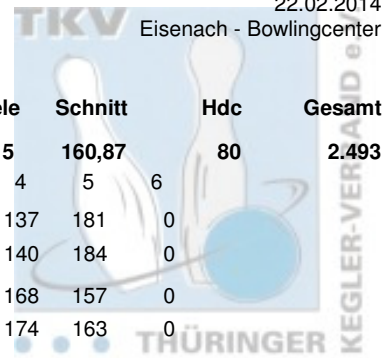

Thüringer Landesmeisterschaft 2014 Trio Senioren C

22.02.2014
Eisenach - Bowlingcenter

Platz	Team	LV	Pins	Spiele	Schnitt	Hdc	Gesamt			
1	Haun & Marmuth & Müller	THÜ	2.413	15	160,87	80	2.493			
	BC Pin Ghosts Jena	Pins /Sp. Schnitt HI	Spiel: 1	2	3	4	5	6		
	Marmuth, Detlev	834 / 5	166,80	192	159	165	192	137	181	0
	Hdc je Spiel: 3 ges. Handicap von: 15	849 / 5	169,80	195	162	168	195	140	184	0
	Haun, Hans-Hermann	819 / 5	163,80	169	168	169	157	168	157	0
	Hdc je Spiel: 6 ges. Handicap von: 30	849 / 5	169,80	175	174	175	163	174	163	0
	Müller, Gunter	760 / 5	152,00	172	169	172	123	143	153	0
	Hdc je Spiel: 7 ges. Handicap von: 35	795 / 5	159,00	179	176	179	130	150	160	0
	Team ohne Handicap:	2.413 / 15	160,87	506	496	506	472	448	491	0
	ges. Handicap von: 80	2.493 / 15	166,20	522	512	522	488	464	507	0
2	Aue & Böroid & Treppschuh	THÜ	2.270	15	151,33	205	2.475			
	BSC '98 Erfurt	Pins /Sp. Schnitt HI	Spiel: 1	2	3	4	5	6		
	Aue, Walter	797 / 5	159,40	178	174	154	178	148	143	0
	Hdc je Spiel: 24 ges. Handicap von: 120	917 / 5	183,40	202	198	178	202	172	167	0
	Böroid, Klaus	732 / 5	146,40	168	137	168	135	160	132	0
	Hdc je Spiel: 11 ges. Handicap von: 55	787 / 5	157,40	179	148	179	146	171	143	0
	Treppschuh, Robert	741 / 5	148,20	171	167	171	117	142	144	0
	Hdc je Spiel: 6 ges. Handicap von: 30	771 / 5	154,20	177	173	177	123	148	150	0
	Team ohne Handicap:	2.270 / 15	151,33	493	478	493	430	450	419	0
	ges. Handicap von: 205	2.475 / 15	165,00	534	519	534	471	491	460	0
3	Gandt & Strümpf & Seeland	THÜ	2.010	15	134,00	110	2.120			
	BC Pin Bowl Eisenach e.V.	Pins /Sp. Schnitt HI	Spiel: 1	2	3	4	5	6		
	Seeland, Jürgen	796 / 5	159,20	183	174	141	146	152	183	0
	Hdc je Spiel: 1 ges. Handicap von: 5	801 / 5	160,20	184	175	142	147	153	184	0
	Gandt, Reinhold	591 / 5	118,20	126	120	124	124	126	97	0
	Hdc je Spiel: 14 ges. Handicap von: 70	661 / 5	132,20	140	134	138	138	140	111	0
	Strümpf, Walter	623 / 5	124,60	160	140	89	112	122	160	0
	Hdc je Spiel: 7 ges. Handicap von: 35	658 / 5	131,60	167	147	96	119	129	167	0
	Team ohne Handicap:	2.010 / 15	134,00	440	434	354	382	400	440	0
	ges. Handicap von: 110	2.120 / 15	141,33	462	456	376	404	422	462	0