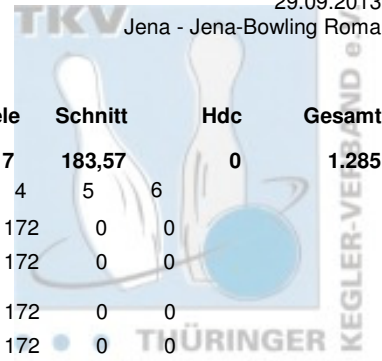

2. und 3. Spieltag Jugend Doppel Mixed Vorrunde/Finale Finale

29.09.2013

Jena - Jena-Bowling Roma

Platz	Team	LV	Übertrag	Pins	Spiele	Schnitt	Hdc	Gesamt		
19	SSV Vimaria Weimar e.V.	THÜ	526	1.285	7	183,57	0	1.285		
	SSV Vimaria Weimar	Pins /Sp.	Schnitt	HI	Spiel: 1	2	3	4	5	6
	Kern, Lukas	759 / 4	189,75	227	181	179	227	172	0	0
	Hdc je Spiel: 0	ges. Handicap von: 0	759 / 4	189,75	227	181	179	227	172	0
	Team	ohne Handicap:	759 / 4	189,75	227	181	179	227	172	0
		ges. Handicap von: 0	759 / 4	189,75	227	181	179	227	172	0