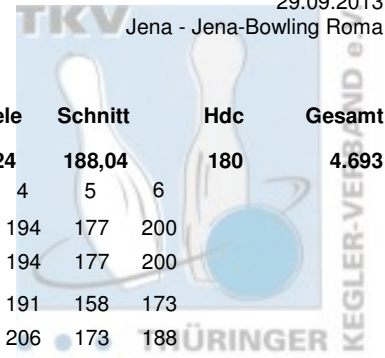

Platz	Team	LV	Übertrag	Pins	Spiele	Schnitt	Hdc	Gesamt		
1	Team VilniusBowler EF-Optima EF e.V.	THÜ	2.433	4.513	24	188,04	180	4.693		
	VilniusBowler Erfurt	Pins /Sp. Schnitt	HI	Spiel: 1	2	3	4	5	6	
	Elliott, Jakob	1.193 / 6	198,83	255	165	202	255	194	177	200
	Hdc je Spiel: 0 ges. Handicap von: 0	1.193 / 6	198,83	255	165	202	255	194	177	200
	Hofmann, Vivian	977 / 6	162,83	191	123	179	153	191	158	173
	Hdc je Spiel: 15 ges. Handicap von: 90	1.067 / 6	177,83	206	138	194	168	206	173	188
	Team ohne Handicap:	2.170 / 12	180,83	408	288	381	408	385	335	373
	ges. Handicap von: 90	2.260 / 12	188,33	423	303	396	423	400	350	388
2	Roma Bowlers e.V. Team 4	THÜ	2.343	4.339	24	180,79	120	4.459		
	Roma Bowlers	Pins /Sp. Schnitt	HI	Spiel: 1	2	3	4	5	6	
	Zwirnmann, Max	1.162 / 6	193,67	243	209	155	243	169	173	213
	Hdc je Spiel: 0 ges. Handicap von: 0	1.162 / 6	193,67	243	209	155	243	169	173	213
	Deuschle, Luka	894 / 6	149,00	169	150	169	169	140	139	127
	Hdc je Spiel: 10 ges. Handicap von: 60	954 / 6	159,00	179	160	179	179	150	149	137
	Team ohne Handicap:	2.056 / 12	171,33	412	359	324	412	309	312	340
	ges. Handicap von: 60	2.116 / 12	176,33	422	369	334	422	319	322	350
3	Team SV Optima EF e.V.-BC Rot Weiß EF e.V.	THÜ	2.308	4.338	24	180,75	120	4.458		
	SV Optima Erfurt	Pins /Sp. Schnitt	HI	Spiel: 1	2	3	4	5	6	
	Balzer, Robin	1.112 / 6	185,33	214	214	205	198	149	176	170
	Hdc je Spiel: 0 ges. Handicap von: 0	1.112 / 6	185,33	214	214	205	198	149	176	170
	Löhning, Lorenz	978 / 6	163,00	217	217	141	135	179	134	172
	Hdc je Spiel: 10 ges. Handicap von: 60	1.038 / 6	173,00	227	227	151	145	189	144	182
	Team ohne Handicap:	2.090 / 12	174,17	431	431	346	333	328	310	342
	ges. Handicap von: 60	2.150 / 12	179,17	441	441	356	343	338	320	352
4	Weimarer Bowlingfüchse 04 e.V. Team 3	THÜ	2.019	3.556	24	148,17	360	3.916		
	Weimarer Bowlingfüchse 04	Pins /Sp. Schnitt	HI	Spiel: 1	2	3	4	5	6	
	Dockhorn, Juliane	874 / 6	145,67	164	154	146	161	143	106	164
	Hdc je Spiel: 15 ges. Handicap von: 90	964 / 6	160,67	179	169	161	176	158	121	179
	Bölte, Jennifer	843 / 6	140,50	162	148	134	150	162	122	127
	Hdc je Spiel: 15 ges. Handicap von: 90	933 / 6	155,50	177	163	149	165	177	137	142
	Team ohne Handicap:	1.717 / 12	143,08	311	302	280	311	305	228	291
	ges. Handicap von: 180	1.897 / 12	158,08	341	332	310	341	335	258	321
5	Roma Bowlers e.V. Team 3	THÜ	1.932	3.875	24	161,46	0	3.875		
	Roma Bowlers	Pins /Sp. Schnitt	HI	Spiel: 1	2	3	4	5	6	
	Radke, Till	1.018 / 6	169,67	206	175	169	141	171	206	156
	Hdc je Spiel: 0 ges. Handicap von: 0	1.018 / 6	169,67	206	175	169	141	171	206	156
	Weißer, Torsten	925 / 6	154,17	178	118	162	178	161	165	141
	Hdc je Spiel: 0 ges. Handicap von: 0	925 / 6	154,17	178	118	162	178	161	165	141
	Team ohne Handicap:	1.943 / 12	161,92	371	293	331	319	332	371	297
	ges. Handicap von: 0	1.943 / 12	161,92	371	293	331	319	332	371	297
6	Team Geraer Bowlingverein e.V.	THÜ	1.885	3.809	24	158,71	0	3.809		
	1. Geraer Bowlingverein	Pins /Sp. Schnitt	HI	Spiel: 1	2	3	4	5	6	
	Steingrüber, Andre	968 / 6	161,33	177	150	155	170	168	148	177
	Hdc je Spiel: 0 ges. Handicap von: 0	968 / 6	161,33	177	150	155	170	168	148	177
	Geithner, Daniel	956 / 6	159,33	204	149	204	121	156	136	190
	Hdc je Spiel: 0 ges. Handicap von: 0	956 / 6	159,33	204	149	204	121	156	136	190
	Team ohne Handicap:	1.924 / 12	160,33	367	299	359	291	324	284	367
	ges. Handicap von: 0	1.924 / 12	160,33	367	299	359	291	324	284	367