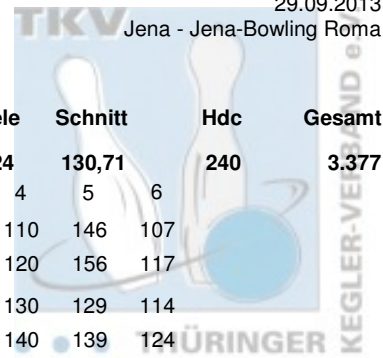

Platz	Team	LV	Übertrag	Pins	Spiele	Schnitt	Hdc	Gesamt		
13	Roma Bowlers e.V. Team 1	THÜ	1.736	3.137	24	130,71	240	3.377		
	Roma Bowlers	Pins /Sp. Schnitt	HI	Spiel: 1	2	3	4	5	6	
	Pfeifer, Lukas	771 / 6	128,50	147	144	147	117	110	146	107
	Hdc je Spiel: 10 ges. Handicap von: 60	831 / 6	138,50	157	154	157	127	120	156	117
	Treske, Ole Kilian	750 / 6	125,00	153	115	153	109	130	129	114
	Hdc je Spiel: 10 ges. Handicap von: 60	810 / 6	135,00	163	125	163	119	140	139	124
	Team ohne Handicap:	1.521 / 12	126,75	300	259	300	226	240	275	221
	ges. Handicap von: 120	1.641 / 12	136,75	320	279	320	246	260	295	241
14	Team Sportbowlingclub Jena e.V.	THÜ	1.796	3.357	24	139,88	0	3.357		
	Sportbowlingclub Jena	Pins /Sp. Schnitt	HI	Spiel: 1	2	3	4	5	6	
	Barth, Felix	821 / 6	136,83	159	159	114	149	115	147	137
	Hdc je Spiel: 0 ges. Handicap von: 0	821 / 6	136,83	159	159	114	149	115	147	137
	Hoffmann, Lukas	740 / 6	123,33	146	146	119	104	128	113	130
	Hdc je Spiel: 0 ges. Handicap von: 0	740 / 6	123,33	146	146	119	104	128	113	130
	Team ohne Handicap:	1.561 / 12	130,08	305	305	233	253	243	260	267
	ges. Handicap von: 0	1.561 / 12	130,08	305	305	233	253	243	260	267
15	Team 1. JBC JEMBO Bunny's e.V.	THÜ	1.682	3.333	24	138,88	0	3.333		
	1. JBC "JEMBO Bunny's"	Pins /Sp. Schnitt	HI	Spiel: 1	2	3	4	5	6	
	Zenker, Lukas	958 / 6	159,67	213	124	123	159	213	178	161
	Hdc je Spiel: 0 ges. Handicap von: 0	958 / 6	159,67	213	124	123	159	213	178	161
	Fäßler, Eik	693 / 6	115,50	131	107	110	131	127	128	90
	Hdc je Spiel: 0 ges. Handicap von: 0	693 / 6	115,50	131	107	110	131	127	128	90
	Team ohne Handicap:	1.651 / 12	137,58	340	231	233	290	340	306	251
	ges. Handicap von: 0	1.651 / 12	137,58	340	231	233	290	340	306	251
16	SV Südring Erfurt e.V. Team 2	THÜ	1.839	3.143	22	142,86	0	3.143		
	SV Südring Erfurt	Pins /Sp. Schnitt	HI	Spiel: 1	2	3	4	5	6	
	Mey, Eric	535 / 4	133,75	150	150	131	124	130	0	0
	Hdc je Spiel: 0 ges. Handicap von: 0	535 / 4	133,75	150	150	131	124	130	0	0
	Zacher, Paul	769 / 6	128,17	168	88	162	121	113	117	168
	Hdc je Spiel: 0 ges. Handicap von: 0	769 / 6	128,17	168	88	162	121	113	117	168
	Team ohne Handicap:	1.304 / 10	130,40	293	238	293	245	243	117	168
	ges. Handicap von: 0	1.304 / 10	130,40	293	238	293	245	243	117	168
17	Weimarer Bowlingfuchse 04 e.V. Team 2	THÜ	1.516	2.834	24	118,08	120	2.954		
	Weimarer Bowlingfuchse 04	Pins /Sp. Schnitt	HI	Spiel: 1	2	3	4	5	6	
	Raspe, Alexander	679 / 6	113,17	124	97	108	114	123	113	124
	Hdc je Spiel: 10 ges. Handicap von: 60	739 / 6	123,17	134	107	118	124	133	123	134
	Herrmann, Lucas	699 / 6	116,50	140	110	111	140	135	87	116
	Hdc je Spiel: 0 ges. Handicap von: 0	699 / 6	116,50	140	110	111	140	135	87	116
	Team ohne Handicap:	1.378 / 12	114,83	258	207	219	254	258	200	240
	ges. Handicap von: 60	1.438 / 12	119,83	268	217	229	264	268	210	250
18	Weimarer Bowlingfuchse 04 e.V. Team 4	THÜ	1.369	2.720	24	113,33	0	2.720		
	-	Pins /Sp. Schnitt	HI	Spiel: 1	2	3	4	5	6	
	Klipstein, Holger	681 / 6	113,50	134	100	104	107	134	102	134
	Hdc je Spiel: 0 ges. Handicap von: 0	681 / 6	113,50	134	100	104	107	134	102	134
	Gründger, Richard	670 / 6	111,67	131	122	131	107	93	100	117
	Hdc je Spiel: 0 ges. Handicap von: 0	670 / 6	111,67	131	122	131	107	93	100	117
	Team ohne Handicap:	1.351 / 12	112,58	251	222	235	214	227	202	251
	ges. Handicap von: 0	1.351 / 12	112,58	251	222	235	214	227	202	251