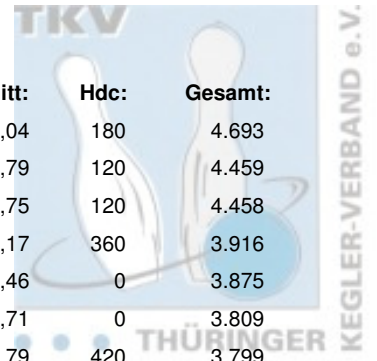

2. und 3. Spieltag Jugend Doppel Mixed Vorrunde/Finale

28.09.2013 - 29.09.2013 Weimar/Jena - Super Bowl Atrium Weimar/Roma Bowling

Platz:	Team:	LV:	Pins:	Spiele:	Schnitt:	Hdc:	Gesamt:
1	Team VilniusBowler EF-Optima EF e.V.	THÜ	4.513	24	188,04	180	4.693
2	Roma Bowlers e.V.Team 4	THÜ	4.339	24	180,79	120	4.459
3	Team SV Optima EF e.V.-BC Rot Weiß EF e.V.	THÜ	4.338	24	180,75	120	4.458
4	Weimarer Bowlingfuchse 04 e.V. Team 3	THÜ	3.556	24	148,17	360	3.916
5	Roma Bowlers e.V. Team 3	THÜ	3.875	24	161,46	0	3.875
6	Team Geraer Bowlingverein e.V.	THÜ	3.809	24	158,71	0	3.809
7	SV Südring Erfurt e.V.Team 1	THÜ	3.379	24	140,79	420	3.799
8	Weimarer Bowlingfuchse 04 e.V.Team 1	THÜ	3.435	24	143,13	300	3.735
9	Team Gerarer BV e.V.-Sport-BC Jena e.V.	THÜ	3.614	24	150,58	120	3.734
10	Team SV 1970 MGN e.V.-1.ESA BV 2000 e.V.	THÜ	3.543	24	147,63	120	3.663
11	SV Südring Erfurt e.V. Team 3	THÜ	3.022	24	125,92	600	3.622
12	Roma Bowlers e.V. Team 2	THÜ	3.554	24	148,08	0	3.554
13	Roma Bowlers e.V. Team 1	THÜ	3.137	24	130,71	240	3.377
14	Team Sportbowlingclub Jena e.V.	THÜ	3.357	24	139,88	0	3.357
15	Team 1. JBC JEMBO Bunny's e.V.	THÜ	3.333	24	138,88	0	3.333
16	SV Südring Erfurt e.V. Team 2	THÜ	3.143	22	142,86	0	3.143
17	Weimarer Bowlingfuchse 04 e.V. Team 2	THÜ	2.834	24	118,08	120	2.954
18	Weimarer Bowlingfuchse 04 e.V. Team 4	THÜ	2.720	24	113,33	0	2.720
19	SSV Vimaria Weimar e.V.	THÜ	1.285	7	183,57	0	1.285
20	Team SSV Vimaria Weimar e.V.	THÜ	2.189	12	182,42	0	2.189