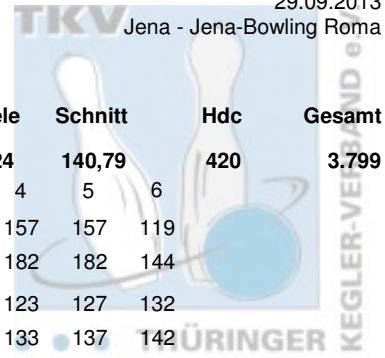

Platz	Team	LV	Übertrag	Pins	Spiele	Schnitt	Hdc	Gesamt		
7	SV Südring Erfurt e.V. Team 1	THÜ	1.869	3.379	24	140,79	420	3.799		
	SV Südring Erfurt	Pins /Sp. Schnitt	HI	Spiel: 1	2	3	4	5	6	
	Fleischhacker, Laura	924 / 6	154,00	176	160	176	155	157	157	119
	Hdc je Spiel: 25 ges. Handicap von: 150	1.074 / 6	179,00	201	185	201	180	182	182	144
	Vinz, Erik	796 / 6	132,67	144	144	136	134	123	127	132
	Hdc je Spiel: 10 ges. Handicap von: 60	856 / 6	142,67	154	154	146	144	133	137	142
	Team ohne Handicap:	1.720 / 12	143,33	312	304	312	289	280	284	251
	ges. Handicap von: 210	1.930 / 12	160,83	347	339	347	324	315	319	286
8	Weimarer Bowlingfuchse 04 e.V. Team 1	THÜ	1.987	3.435	24	143,13	300	3.735		
	Weimarer Bowlingfuchse 04	Pins /Sp. Schnitt	HI	Spiel: 1	2	3	4	5	6	
	Meinberg, Selina	846 / 6	141,00	170	137	168	136	131	170	104
	Hdc je Spiel: 25 ges. Handicap von: 150	996 / 6	166,00	195	162	193	161	156	195	129
	Berl, Vasco	752 / 6	125,33	159	138	117	108	135	95	159
	Hdc je Spiel: 0 ges. Handicap von: 0	752 / 6	125,33	159	138	117	108	135	95	159
	Team ohne Handicap:	1.598 / 12	133,17	285	275	285	244	266	265	263
	ges. Handicap von: 150	1.748 / 12	145,67	310	300	310	269	291	290	288
9	Team Gerarer BV e.V.-Sport-BC Jena e.V.	THÜ	1.984	3.614	24	150,58	120	3.734		
	1. Geraer Bowlingverein	Pins /Sp. Schnitt	HI	Spiel: 1	2	3	4	5	6	
	Witt, Anton	951 / 6	158,50	174	139	163	174	174	169	132
	Hdc je Spiel: 10 ges. Handicap von: 60	1.011 / 6	168,50	184	149	173	184	184	179	142
	Ott, Florian	739 / 6	123,17	161	134	100	98	124	122	161
	Hdc je Spiel: 0 ges. Handicap von: 0	739 / 6	123,17	161	134	100	98	124	122	161
	Team ohne Handicap:	1.690 / 12	140,83	298	273	263	272	298	291	293
	ges. Handicap von: 60	1.750 / 12	145,83	308	283	273	282	308	301	303
10	Team SV 1970 MGN e.V.-1.ESA BV 2000 e.V.	THÜ	1.982	3.543	24	147,63	120	3.663		
	SV 1970 Meiningen	Pins /Sp. Schnitt	HI	Spiel: 1	2	3	4	5	6	
	Unterdörfer, Bastian	854 / 6	142,33	165	138	119	149	125	165	158
	Hdc je Spiel: 10 ges. Handicap von: 60	914 / 6	152,33	175	148	129	159	135	175	168
	Hopfgarten, Tobias	767 / 6	127,83	149	115	128	115	127	149	133
	Hdc je Spiel: 0 ges. Handicap von: 0	767 / 6	127,83	149	115	128	115	127	149	133
	Team ohne Handicap:	1.621 / 12	135,08	314	253	247	264	252	314	291
	ges. Handicap von: 60	1.681 / 12	140,08	324	263	257	274	262	324	301
11	SV Südring Erfurt e.V. Team 3	THÜ	1.901	3.022	24	125,92	600	3.622		
	SV Südring Erfurt	Pins /Sp. Schnitt	HI	Spiel: 1	2	3	4	5	6	
	Steinbrück, Nicole	721 / 6	120,17	145	145	139	91	137	111	98
	Hdc je Spiel: 25 ges. Handicap von: 150	871 / 6	145,17	170	170	164	116	162	136	123
	Sommerfeld, Liane	700 / 6	116,67	134	92	117	123	134	125	109
	Hdc je Spiel: 25 ges. Handicap von: 150	850 / 6	141,67	159	117	142	148	159	150	134
	Team ohne Handicap:	1.421 / 12	118,42	271	237	256	214	271	236	207
	ges. Handicap von: 300	1.721 / 12	143,42	321	287	306	264	321	286	257
12	Roma Bowlers e.V. Team 2	THÜ	1.758	3.554	24	148,08	0	3.554		
	Roma Bowlers	Pins /Sp. Schnitt	HI	Spiel: 1	2	3	4	5	6	
	Jarschel, Vincent	942 / 6	157,00	183	139	173	155	162	183	130
	Hdc je Spiel: 0 ges. Handicap von: 0	942 / 6	157,00	183	139	173	155	162	183	130
	Haubold, Lucas	854 / 6	142,33	176	126	154	138	132	176	128
	Hdc je Spiel: 0 ges. Handicap von: 0	854 / 6	142,33	176	126	154	138	132	176	128
	Team ohne Handicap:	1.796 / 12	149,67	359	265	327	293	294	359	258
	ges. Handicap von: 0	1.796 / 12	149,67	359	265	327	293	294	359	258