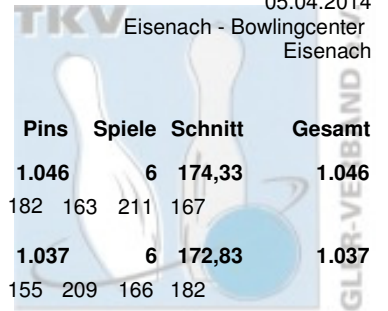

Thüringer Landesmeisterschaft 2014 Einzel Herren

Vorrunde

05.04.2014

Platz	Name	Verein	LV	Pins	Spiele	Schnitt	Gesamt
24	Kupfernagel, Thomas	1. Geraer BV - TSV 1880 Gera-Zwötzen	THÜ	1.046	6	174,33	1.046
		Pins: 1.046 Spiele: 6 Schnitt: 174,33	HI: 211 Spiele: 145 178	182 163 211 167			
25	Thümmler, Alexander	Roma Bowlers e.V.	THÜ	1.037	6	172,83	1.037
		Pins: 1.037 Spiele: 6 Schnitt: 172,83	HI: 209 Spiele: 168 157	155 209 166 182			
26	Töpfer, Manuel	BC Pin Bowl Eisenach e.V.	THÜ	1.036	6	172,67	1.036
		Pins: 1.036 Spiele: 6 Schnitt: 172,67	HI: 215 Spiele: 156 215	171 161 175 158			
27	Buri, Christian	BC Erfurt 2000 e.V.	THÜ	1.024	6	170,67	1.024
		Pins: 1.024 Spiele: 6 Schnitt: 170,67	HI: 203 Spiele: 179 174	203 136 187 145			
28	Badelt, Markus	Roma Bowlers e.V.	THÜ	1.015	6	169,17	1.015
		Pins: 1.015 Spiele: 6 Schnitt: 169,17	HI: 193 Spiele: 126 183	193 181 181 151			
29	Golke, Mario	Roma Bowlers e.V.	THÜ	1.013	6	168,83	1.013
		Pins: 1.013 Spiele: 6 Schnitt: 168,83	HI: 212 Spiele: 179 144	169 134 175 212			
29	Mewes, Frank	Roma Bowlers e.V.	THÜ	1.013	6	168,83	1.013
		Pins: 1.013 Spiele: 6 Schnitt: 168,83	HI: 206 Spiele: 171 162	177 206 146 151			
31	Frey, Frank-Peter	SV Optima Erfurt	THÜ	1.009	6	168,17	1.009
		Pins: 1.009 Spiele: 6 Schnitt: 168,17	HI: 203 Spiele: 171 163	169 149 154 203			
32	Gebhardt, Tino	Saale Schwarza Bowling 1997 e.V.	THÜ	1.005	6	167,50	1.005
		Pins: 1.005 Spiele: 6 Schnitt: 167,50	HI: 210 Spiele: 172 210	167 161 161 134			
32	Seeger, Michael	1. Geraer BV - TSV 1880 Gera-Zwötzen	THÜ	1.005	6	167,50	1.005
		Pins: 1.005 Spiele: 6 Schnitt: 167,50	HI: 210 Spiele: 160 210	153 168 130 184			
34	Kunze, René	Roma Bowlers e.V.	THÜ	1.004	6	167,33	1.004
		Pins: 1.004 Spiele: 6 Schnitt: 167,33	HI: 193 Spiele: 179 179	182 193 134 137			
35	Kluge, Manuel	1. Geraer BV - TSV 1880 Gera-Zwötzen	THÜ	1.002	6	167,00	1.002
		Pins: 1.002 Spiele: 6 Schnitt: 167,00	HI: 219 Spiele: 180 151	160 168 124 219			
36	Wagner, Marcel	Roma Bowlers e.V.	THÜ	993	6	165,50	993
		Pins: 993 Spiele: 6 Schnitt: 165,50	HI: 192 Spiele: 157 189	192 164 183 108			
37	Keil, Marcel	Roma Bowlers e.V.	THÜ	991	6	165,17	991
		Pins: 991 Spiele: 6 Schnitt: 165,17	HI: 191 Spiele: 191 160	155 162 172 151			
38	Walther, Detlef	1. Geraer BV - TSV 1880 Gera-Zwötzen	THÜ	990	6	165,00	990
		Pins: 990 Spiele: 6 Schnitt: 165,00	HI: 171 Spiele: 169 171	165 153 161 171			
39	Kotulla, Wilfried	SV Südring	THÜ	989	6	164,83	989
		Pins: 989 Spiele: 6 Schnitt: 164,83	HI: 196 Spiele: 196 179	159 174 145 136			
40	Oppel, Fritz	Saale Schwarza Bowling 1997 e.V.	THÜ	987	6	164,50	987
		Pins: 987 Spiele: 6 Schnitt: 164,50	HI: 191 Spiele: 168 191	170 134 136 188			
41	Busch, Benjamin	Roma Bowlers e.V.	THÜ	981	6	163,50	981
		Pins: 981 Spiele: 6 Schnitt: 163,50	HI: 187 Spiele: 139 156	169 146 187 184			
42	Pawlowski, Andreas	Roma Bowlers e.V.	THÜ	978	6	163,00	978
		Pins: 978 Spiele: 6 Schnitt: 163,00	HI: 190 Spiele: 158 174	144 190 168 144			
43	Wenzel, Jörg	VilniusBowler Erfurt e.V.	THÜ	960	6	160,00	960
		Pins: 960 Spiele: 6 Schnitt: 160,00	HI: 186 Spiele: 157 136	186 161 152 168			
44	Koch, Tino	1. Mühlhäuser Bowling Club 98 e.V.	THÜ	951	6	158,50	951
		Pins: 951 Spiele: 6 Schnitt: 158,50	HI: 176 Spiele: 167 170	176 150 157 131			
45	Heunemann, Christian	Roma Bowlers e.V.	THÜ	945	6	157,50	945
		Pins: 945 Spiele: 6 Schnitt: 157,50	HI: 187 Spiele: 171 187	152 159 151 125			
46	Leinhoß, Steffen	BC Rot-Weiß Erfurt e.V.	THÜ	941	6	156,83	941
		Pins: 941 Spiele: 6 Schnitt: 156,83	HI: 187 Spiele: 163 143	158 155 135 187