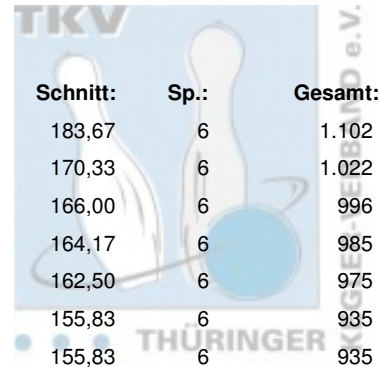

Thüringer Landesmeisterschaft 2014 Seniorinnen A

08.03.2014 - 09.03.2014 Mühlhausen / Erfurt - SuperBowl / Bowling im Vilnius

| Platz: | Name: | Club / Verein: | LV: | Schnitt: | Sp.: | Gesamt: |
|--------|-----------------------|---------------------------|-----|----------|------|---------|
| 1 | Freitag, Ines | 1. JBC "JEMBO Bunny's" | THÜ | 183,67 | 6 | 1.102 |
| 2 | Massinger, Simone | 1. Geraer Bowlingverein | THÜ | 170,33 | 6 | 1.022 |
| 3 | Dierl, Margitta | Roma Bowlers | THÜ | 166,00 | 6 | 996 |
| 4 | Schröder, Elke | 1. Mühlhäuser BC | THÜ | 164,17 | 6 | 985 |
| 5 | Streitberger, Martina | 1. Mühlhäuser BC | THÜ | 162,50 | 6 | 975 |
| 6 | Porsche, Ingrid | Weimarer Bowlingfuchse 04 | THÜ | 155,83 | 6 | 935 |
| 7 | Kaps, Doris | SSB Bad Blankenburg | THÜ | 155,83 | 6 | 935 |
| 8 | Schneider, Kornelia | 1. JBC "JEMBO Bunny's" | THÜ | 155,83 | 6 | 935 |
| 9 | Schoppa, Petra | 1. Eisenacher BV 2000 | THÜ | 153,00 | 6 | 918 |
| 10 | Meier, Eva | VilniusBowler Erfurt | THÜ | 152,67 | 6 | 916 |
| 11 | Boin, Ina | BC Erfurt 2000 | THÜ | 147,67 | 6 | 886 |
| 12 | Nielius, Evelyne | BC Pin Bowl Eisenach e.V. | THÜ | 146,83 | 6 | 881 |
| 13 | Hellmuth, Gabi | SV 1970 Meiningen | THÜ | 143,00 | 6 | 858 |
| 14 | Schulz, Martina | SSB Bad Blankenburg | THÜ | 107,33 | 6 | 644 |