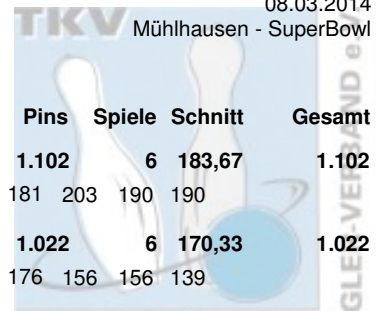

Thüringer Landesmeisterschaft 2014 Seniorinnen A

Vorrunde

08.03.2014

Platz	Name	Verein	LV	Pins	Spiele	Schnitt	Gesamt
1	Freitag, Ines	1. JBC "JEMBO Bunny's" e.V.	THÜ	1.102	6	183,67	1.102
		Pins: 1.102 Spiele: 6 Schnitt: 183,67 HI: 203 Spiele: 161 177 181 203 190 190					
2	Massinger, Simone	1. Geraer BV - TSV 1880 Gera-Zwötzen	THÜ	1.022	6	170,33	1.022
		Pins: 1.022 Spiele: 6 Schnitt: 170,33 HI: 215 Spiele: 180 215 176 156 156 139					
3	Dierl, Margitta	Roma Bowlers e.V.	THÜ	996	6	166,00	996
		Pins: 996 Spiele: 6 Schnitt: 166,00 HI: 193 Spiele: 146 159 193 150 192 156					
4	Schröder, Elke	1. Mühlhäuser Bowling Club 98 e.V.	THÜ	985	6	164,17	985
		Pins: 985 Spiele: 6 Schnitt: 164,17 HI: 187 Spiele: 187 164 139 174 179 142					
5	Streitberger, Martina	1. Mühlhäuser Bowling Club 98 e.V.	THÜ	975	6	162,50	975
		Pins: 975 Spiele: 6 Schnitt: 162,50 HI: 177 Spiele: 159 175 143 163 177 158					
6	Porsche, Ingrid	Weimarer Bowlingfuchse 04 e.V.	THÜ	935	6	155,83	935
		Pins: 935 Spiele: 6 Schnitt: 155,83 HI: 179 Spiele: 167 179 157 138 145 149					
7	Kaps, Doris	Saale Schwarzza Bowling 1997 e.V.	THÜ	935	6	155,83	935
		Pins: 935 Spiele: 6 Schnitt: 155,83 HI: 193 Spiele: 193 124 123 161 188 146					
8	Schneider, Kornelia	1. JBC "JEMBO Bunny's" e.V.	THÜ	935	6	155,83	935
		Pins: 935 Spiele: 6 Schnitt: 155,83 HI: 200 Spiele: 118 166 159 147 145 200					
9	Schoppa, Petra	1. Eisenacher Bowling Verein 2000 e.V.	THÜ	918	6	153,00	918
		Pins: 918 Spiele: 6 Schnitt: 153,00 HI: 169 Spiele: 151 145 146 169 167 140					
10	Meier, Eva	VilniusBowler Erfurt e.V.	THÜ	916	6	152,67	916
		Pins: 916 Spiele: 6 Schnitt: 152,67 HI: 181 Spiele: 131 181 155 161 135 153					
11	Boin, Ina	BC Erfurt 2000 e.V.	THÜ	886	6	147,67	886
		Pins: 886 Spiele: 6 Schnitt: 147,67 HI: 171 Spiele: 160 162 171 122 112 159					
12	Nielius, Evelyne	BC Pin Bowl Eisenach e.V.	THÜ	881	6	146,83	881
		Pins: 881 Spiele: 6 Schnitt: 146,83 HI: 174 Spiele: 138 139 131 169 130 174					
13	Hellmuth, Gabi	SV 1970 Meiningen e.V.	THÜ	858	6	143,00	858
		Pins: 858 Spiele: 6 Schnitt: 143,00 HI: 184 Spiele: 148 136 112 146 184 132					
14	Schulz, Martina	Saale Schwarzza Bowling 1997 e.V.	THÜ	644	6	107,33	644
		Pins: 644 Spiele: 6 Schnitt: 107,33 HI: 122 Spiele: 120 104 120 103 75 122